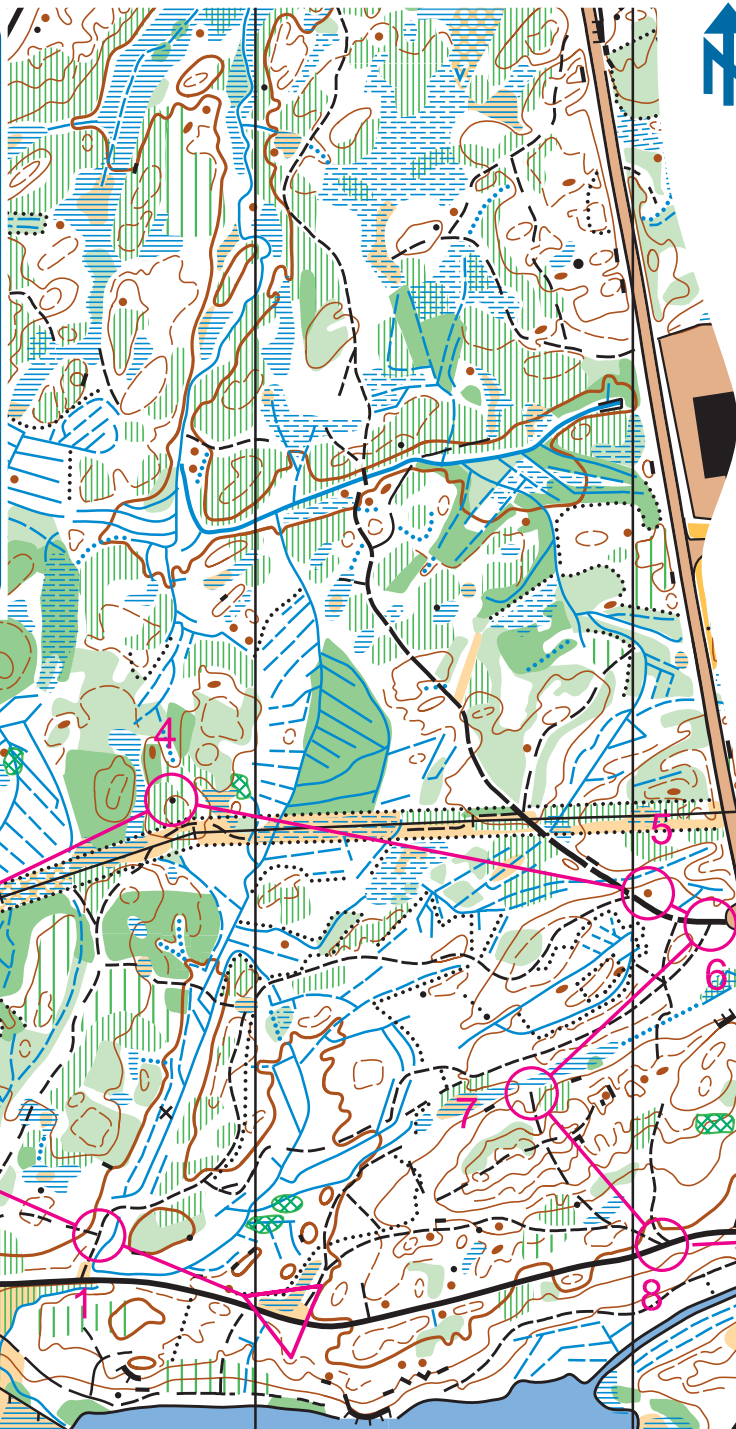

L7	1.8 km	
▷	≡	
1 140	///	Y
2 139	///	Y
3 142	⋯	
4 148	▲	
5 151	•	
6 145	///	Y
7 146	///	T
8 136	///	Y
9 100	⋯	♀

○ — 110 m — ○

Postar

Start i myr

- 140 Stikryss
  - 139 Stikryss
  - 142 Lysning
  - 148 Stein 1.2m
  - 151 H-pkt
  - 145 Stikryss
  - 146 Sti ende
  - 136 Stikryss
  - 100 Skogsgrense
- 110m til mål

KRISTTORNLØPET 2016

17. april 2016 Landåsen

Skala 1:5000

Ekvidistanse 5m

meridianane viser magnetisk nord

Stord Orientering