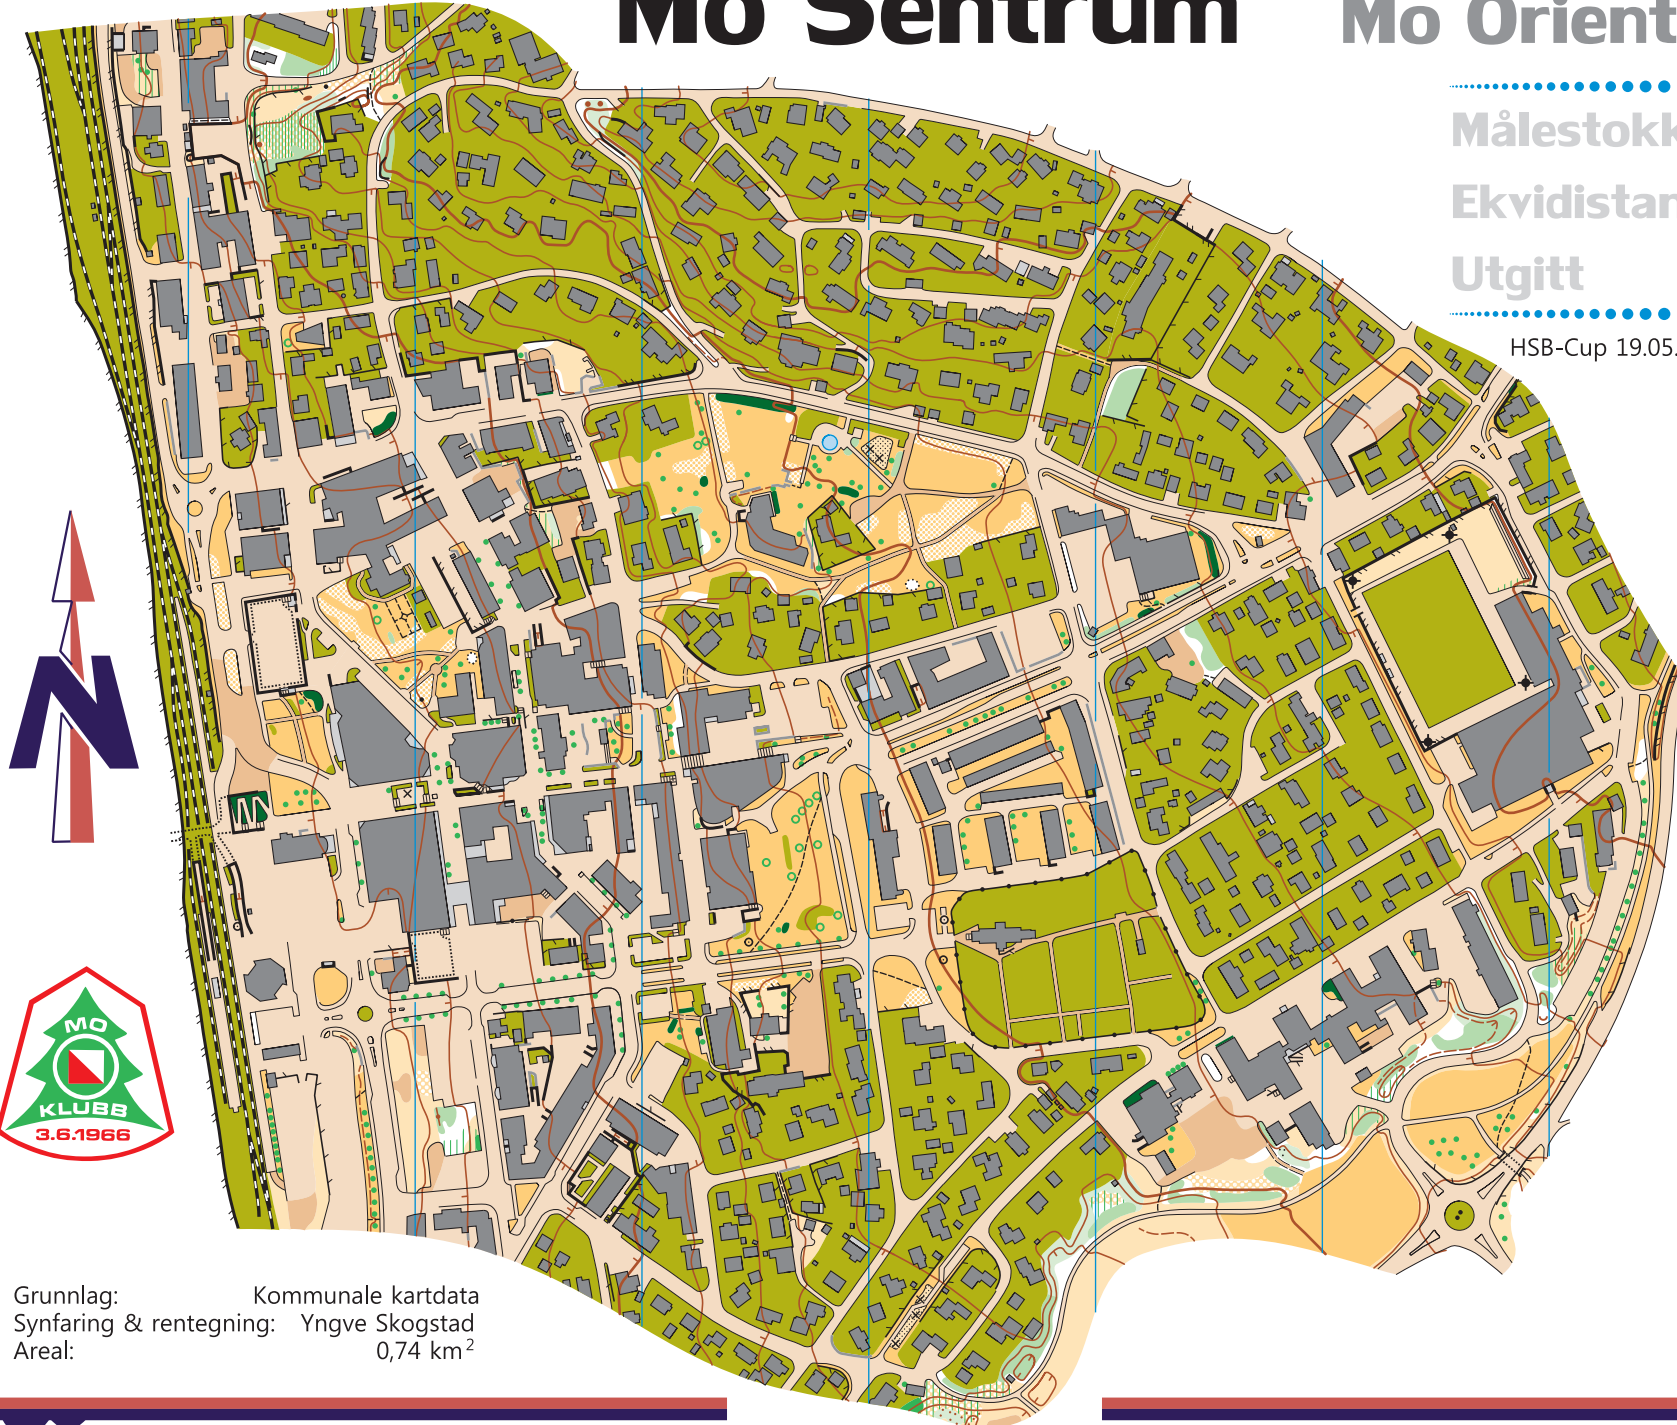

# Mo Sentrum

# Mo Orienteringsklubb

Målestokk 1 : 5 000

Ekvidistanse 2,5 m

Utgitt 2015

HSB-Cup 19.05.2015

Grunnlag: Kommunale kartdata  
Synfaring & rentegning: Yngve Skogstad  
Areal: 0,74 km<sup>2</sup>