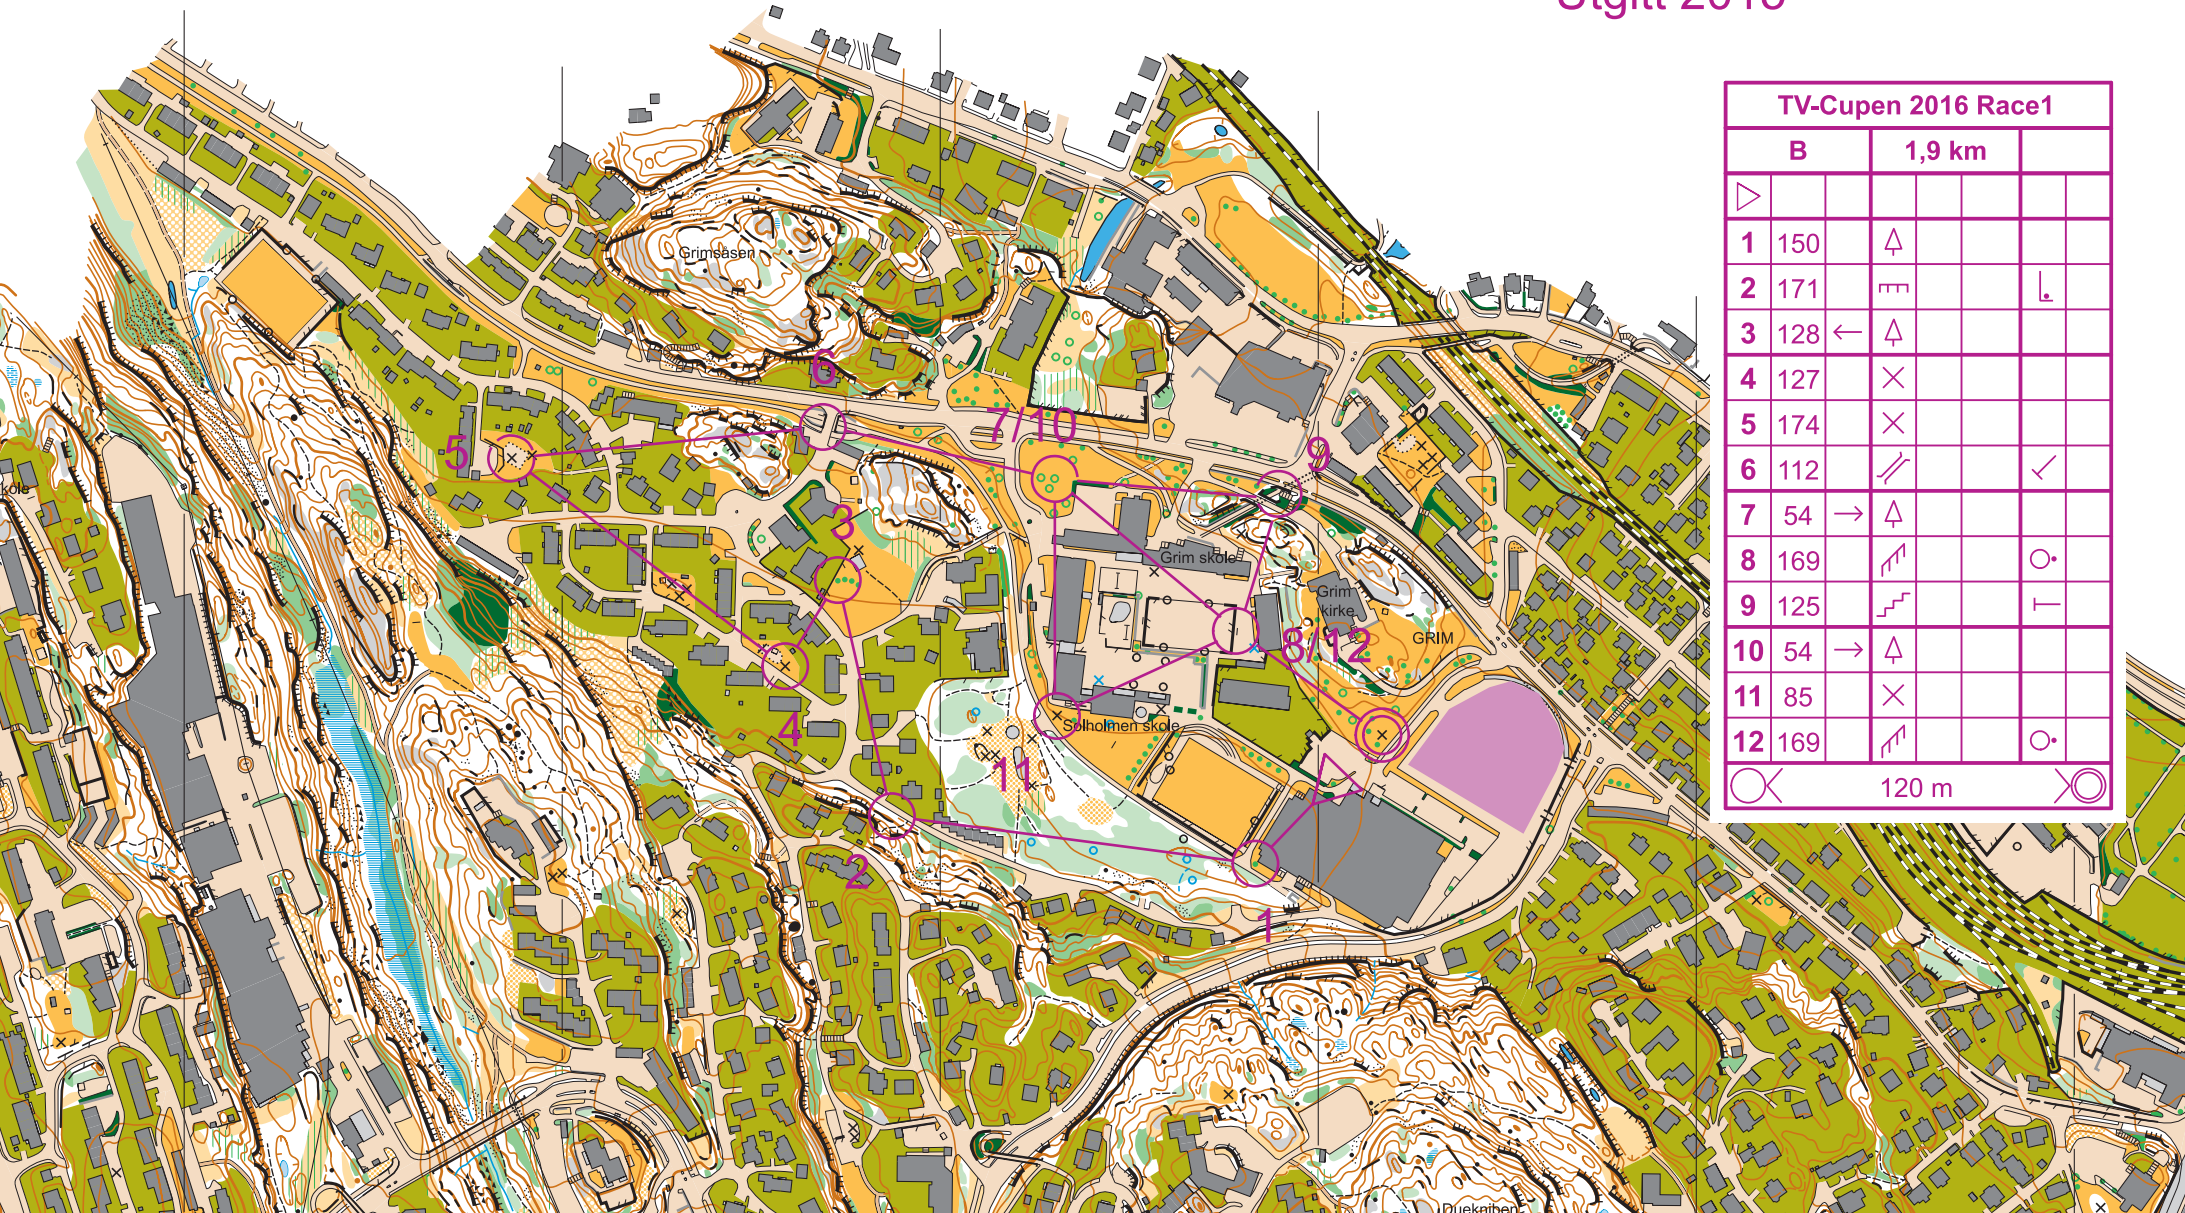

Målestokk 1:5000  
Ekvidistanse 2,5 m  
Utgitt 2015

TV-Cupen 2016 Race1				
	B	1,9 km		
▷				
1	150	△		
2	171	▬		└
3	128	← △		
4	127	×		
5	174	×		
6	112	↗		✓
7	54	→ △		
8	169	↗		○
9	125	↖		└
10	54	→ △		
11	85	×		
12	169	↗		○
○		120 m		○