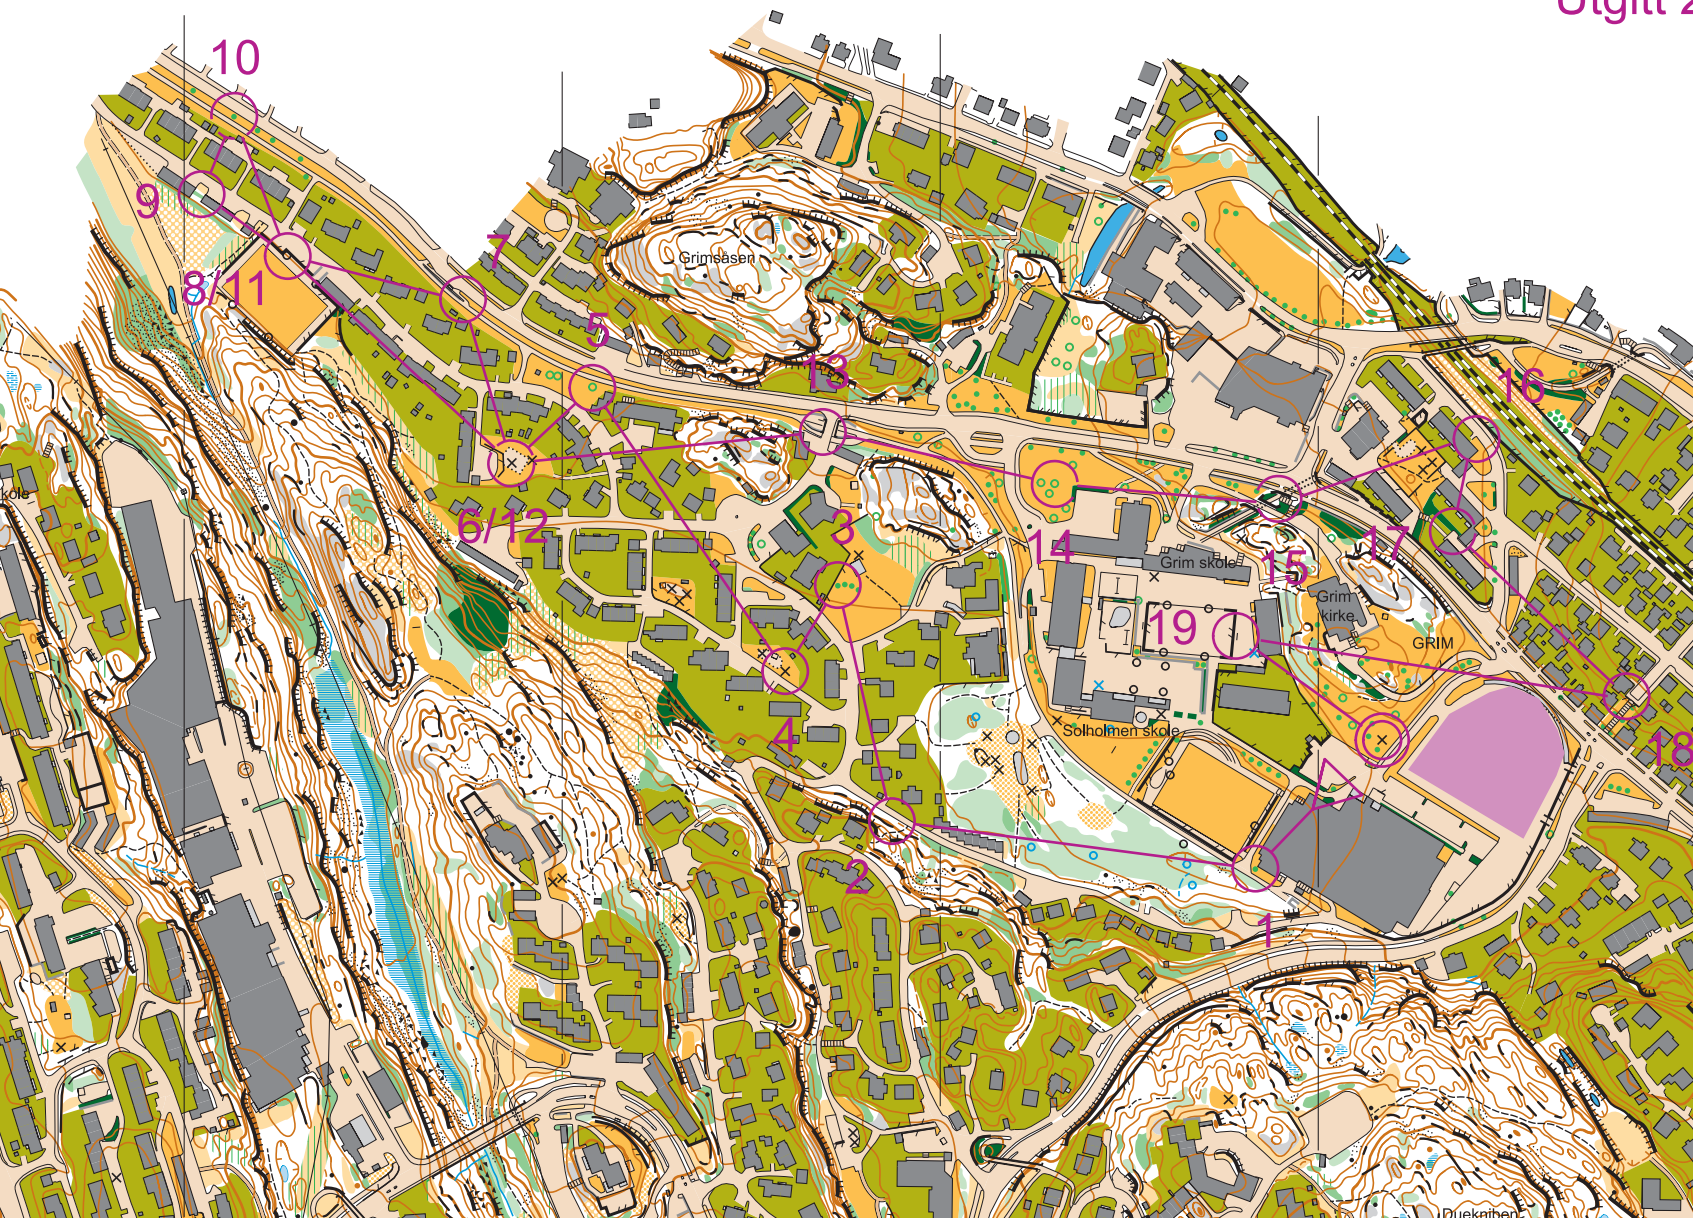

Målestokk 1:5000  
Ekvidistanse 2,5 m  
Utgitt 2015

TV-Cupen 2016 Race1			
A	2,8 km		
▶			
1	150	△	
2	171	▬	⊥
3	128	← △	
4	127	×	
5	55	△	
6	174	×	
7	116	↗	↘
8	167	○	♀
9	108	⊗	♂
10	56	△	
11	167	○	♀
12	174	×	
13	112	↗	✓
14	54	→ △	
15	125	⌌	┌
16	53	⊙	○
17	124	◇	⌋
18	172	↗	↖
19	169	↗	○
		120 m	