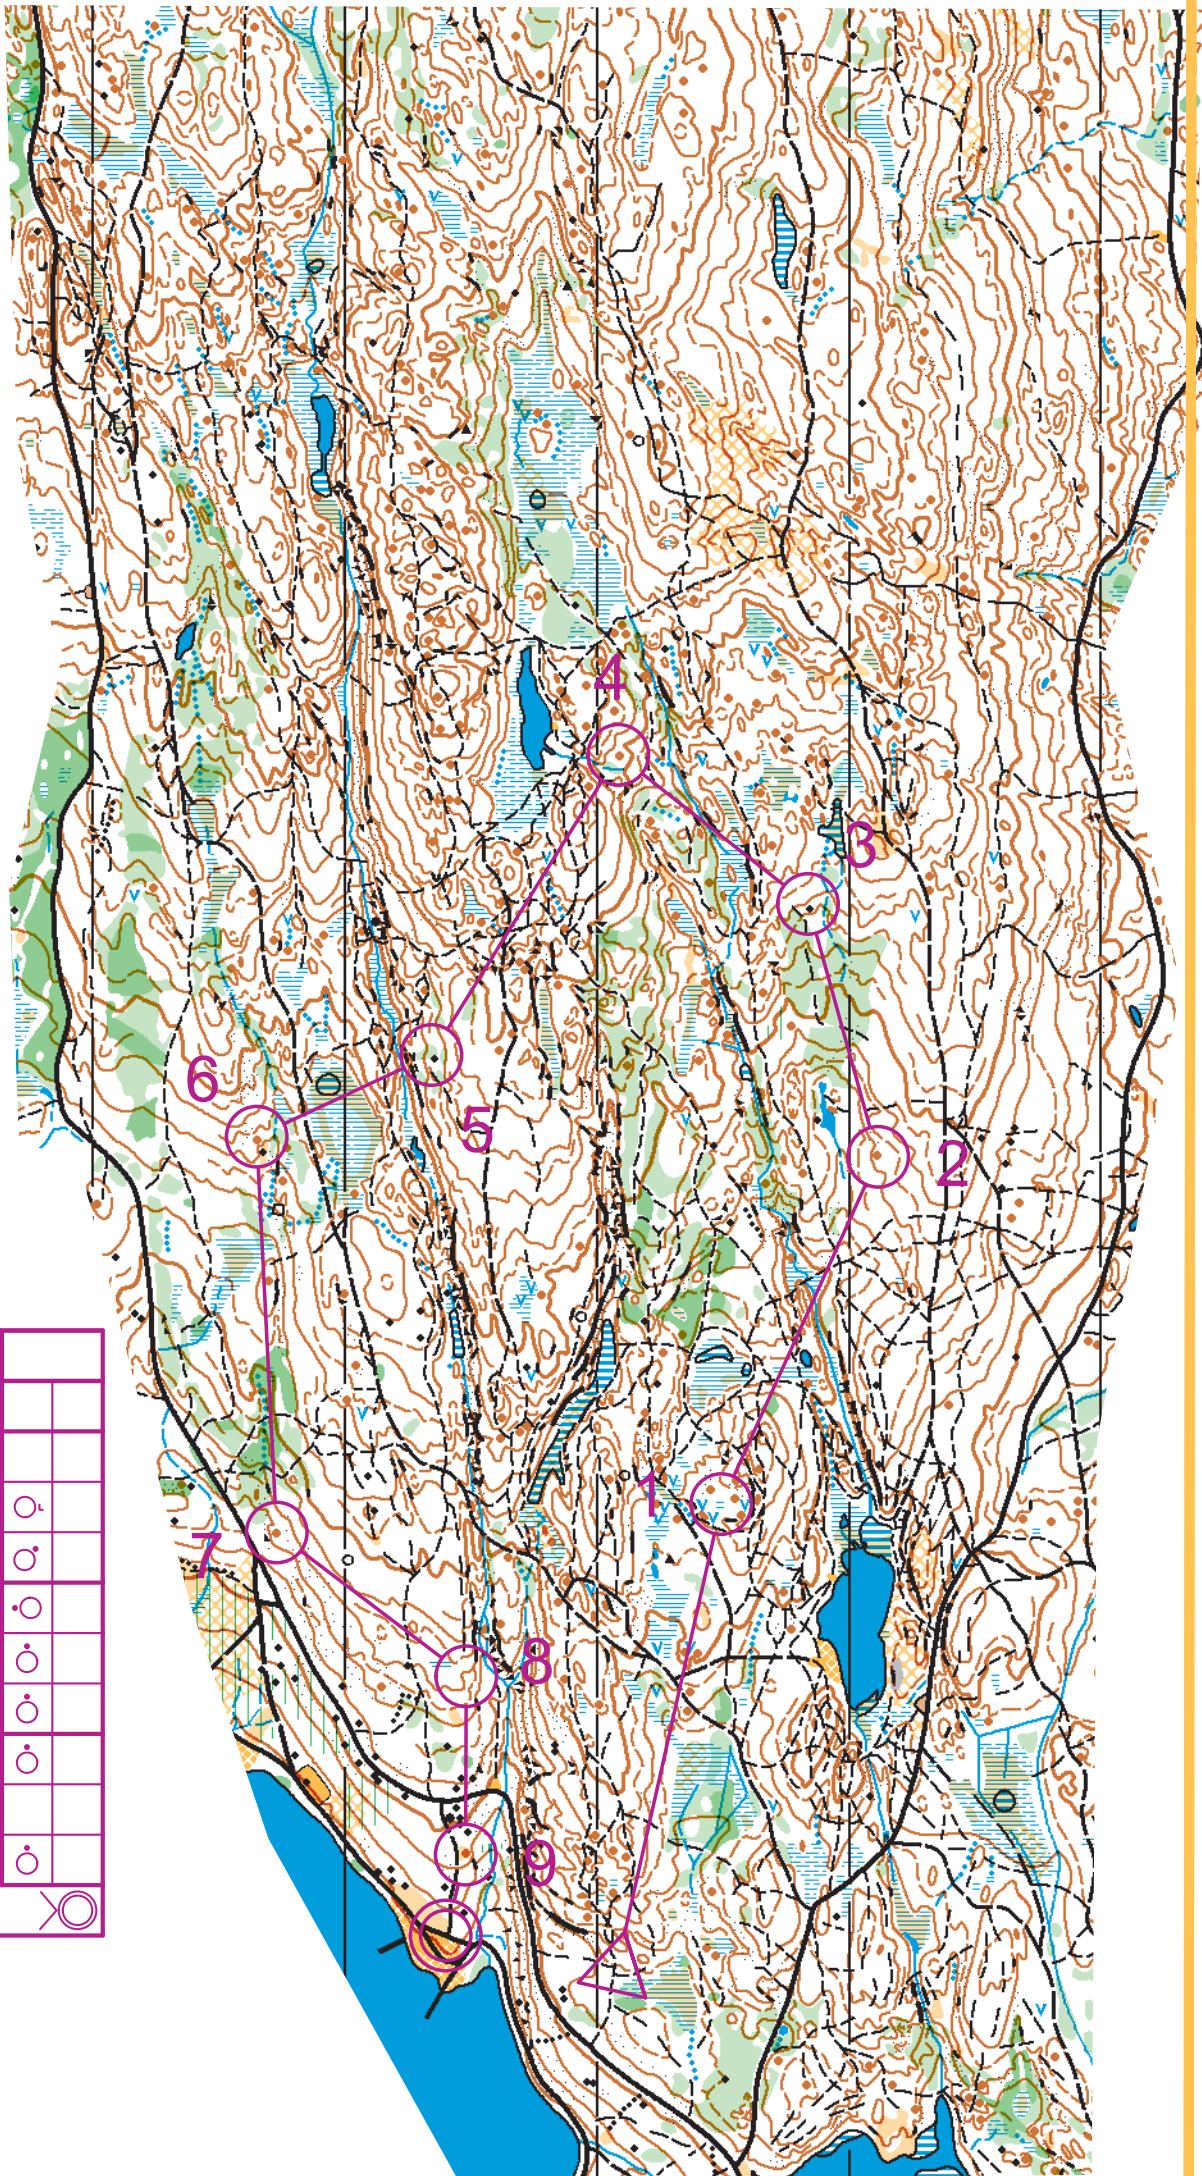

Utsnitt fra
Orienteringskart
Sognsvann

Utgitt 2015
Av Nydalens SK
Målestokk: 1 7500
Ekvidistanse 5m

A Ekstra Kort		2,8 km		
▷				
1	116	≡		○
2	40	•		○
3	41	▲		○
4	42	•		○
5	127	▲		○
6	128	•		○
7	132	•		○
8	133	∩		
9	106	•		○
○		80 m		