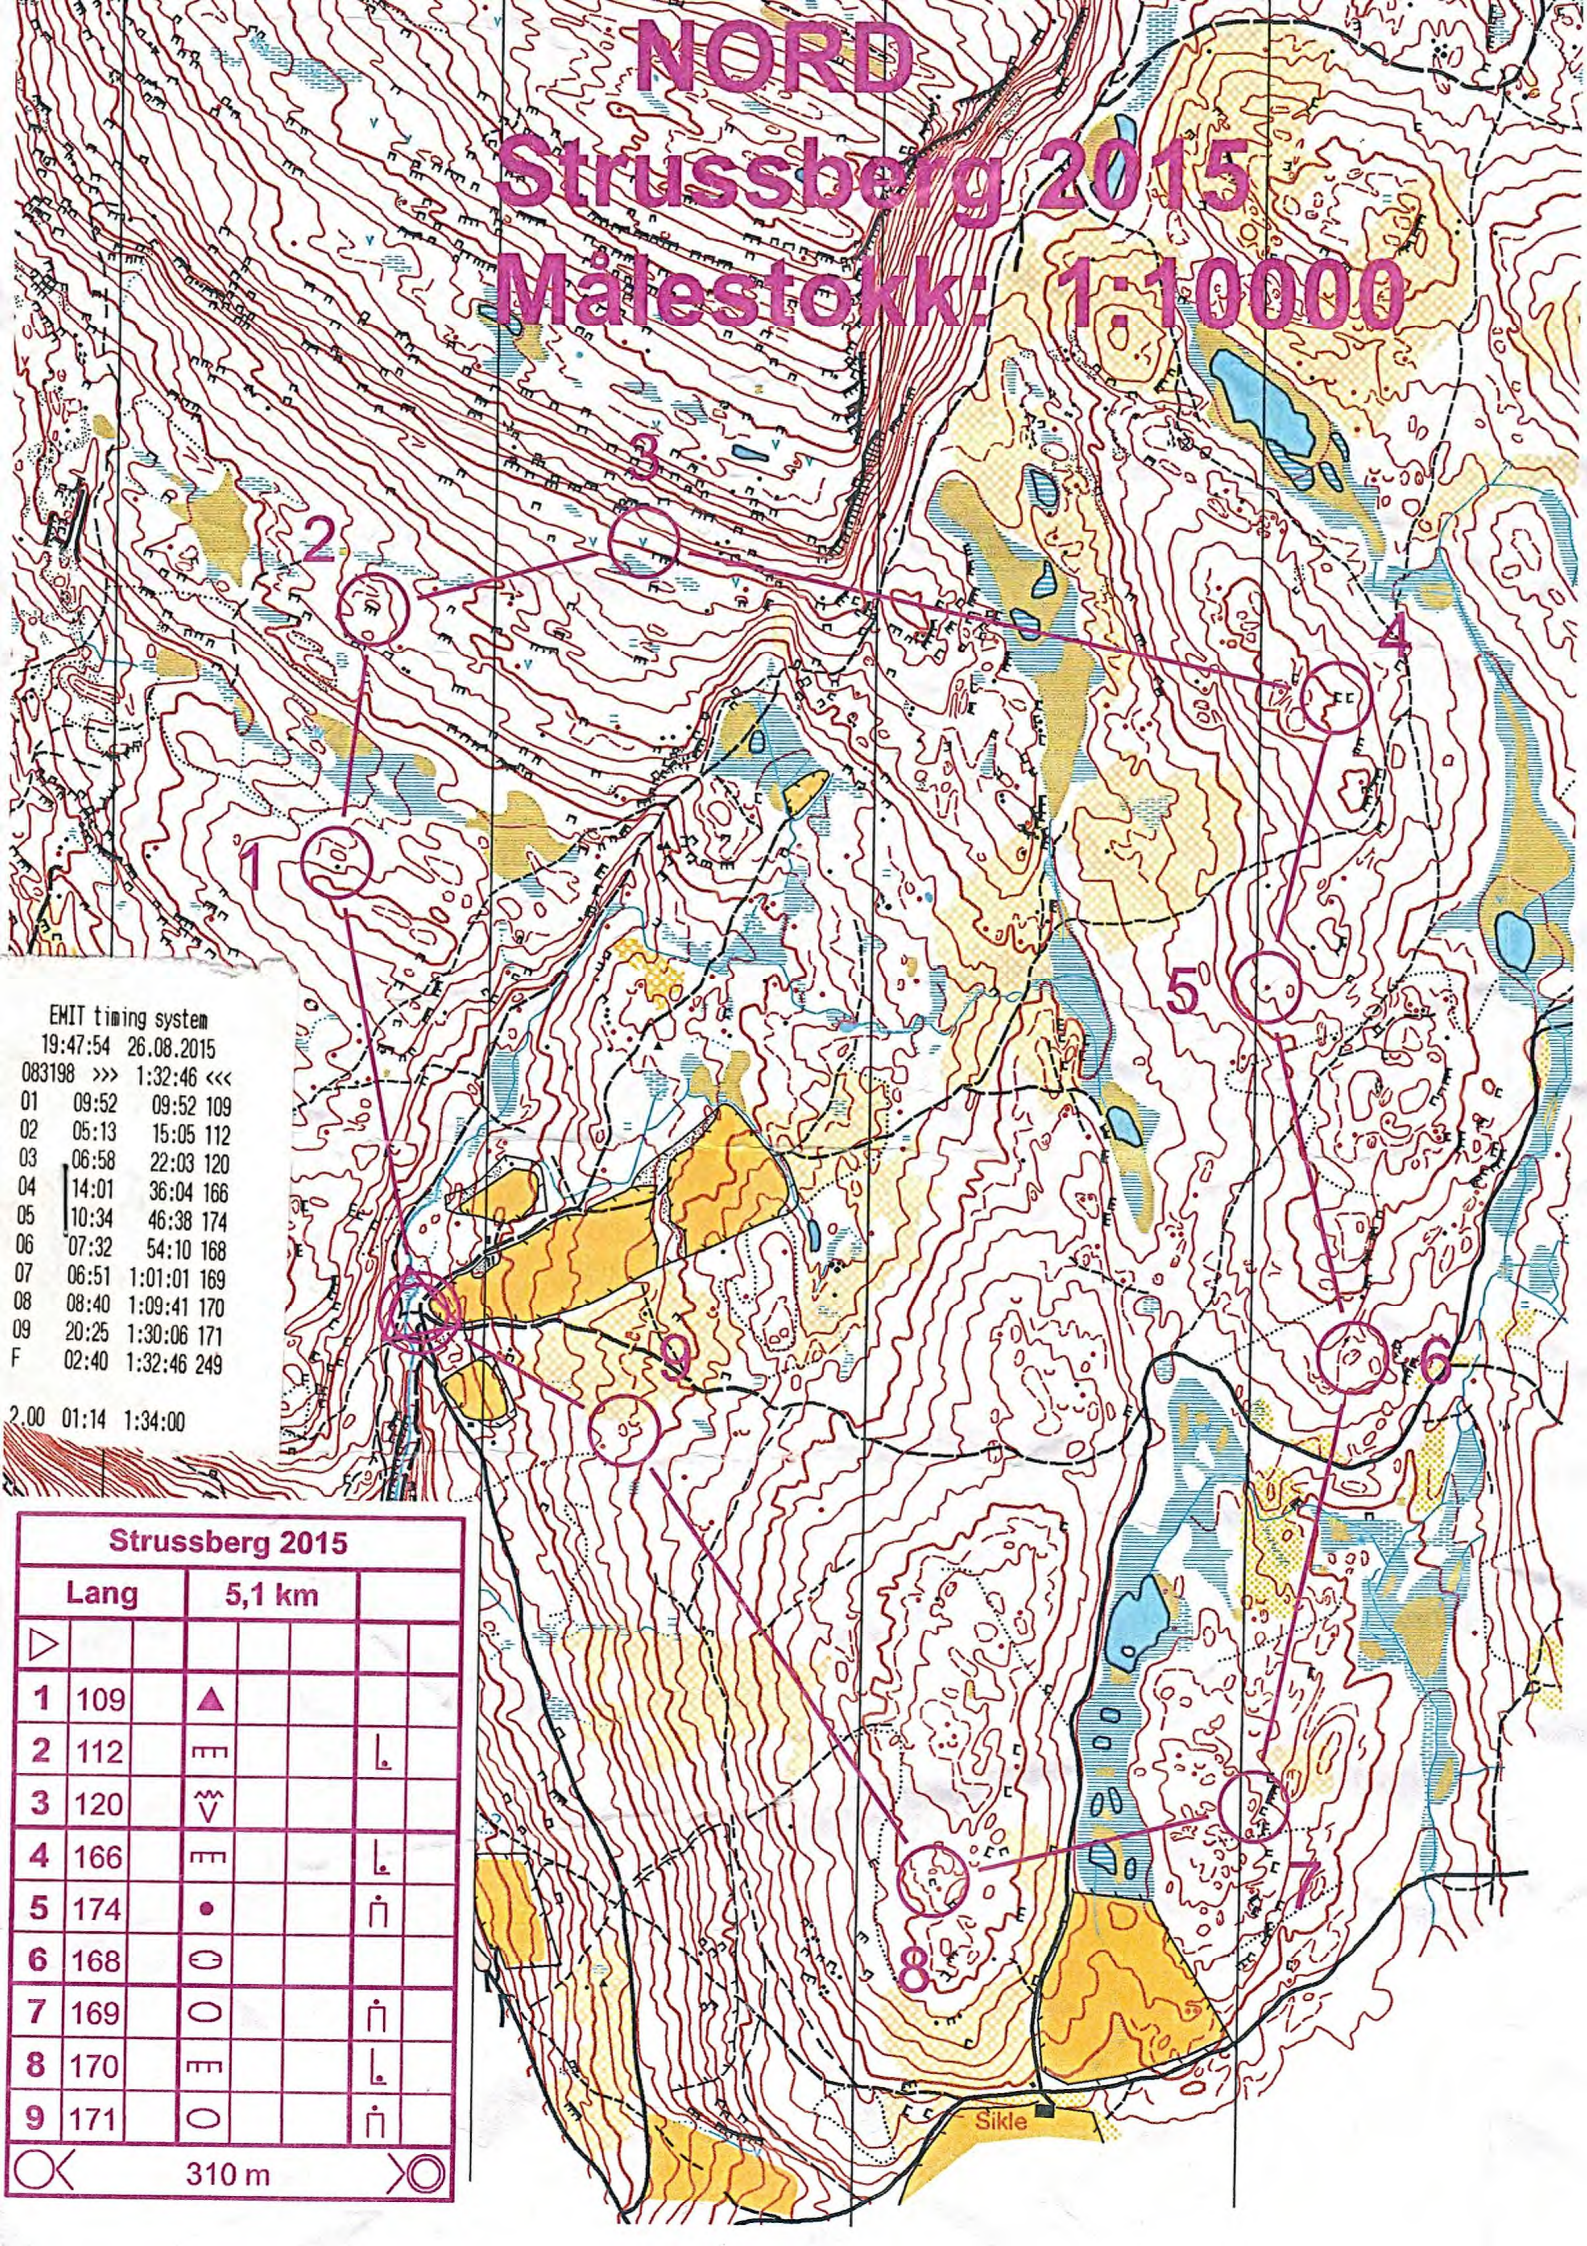

NORD Strussberg 2015 Målestokk: 1:10000

EMIT timing system
19:47:54 26.08.2015
083198 >>> 1:32:46 <<<

01	09:52	09:52	109
02	05:13	15:05	112
03	06:58	22:03	120
04	14:01	36:04	166
05	10:34	46:38	174
06	07:32	54:10	168
07	06:51	1:01:01	169
08	08:40	1:09:41	170
09	20:25	1:30:06	171
F	02:40	1:32:46	249

2.00 01:14 1:34:00

Strussberg 2015			
Lang	5,1 km		
▷			
1	109	▲	
2	112	≡	└
3	120	∇	
4	166	≡	└
5	174	●	┌
6	168	○	
7	169	○	┌
8	170	≡	└
9	171	○	┌
○	310 m		○