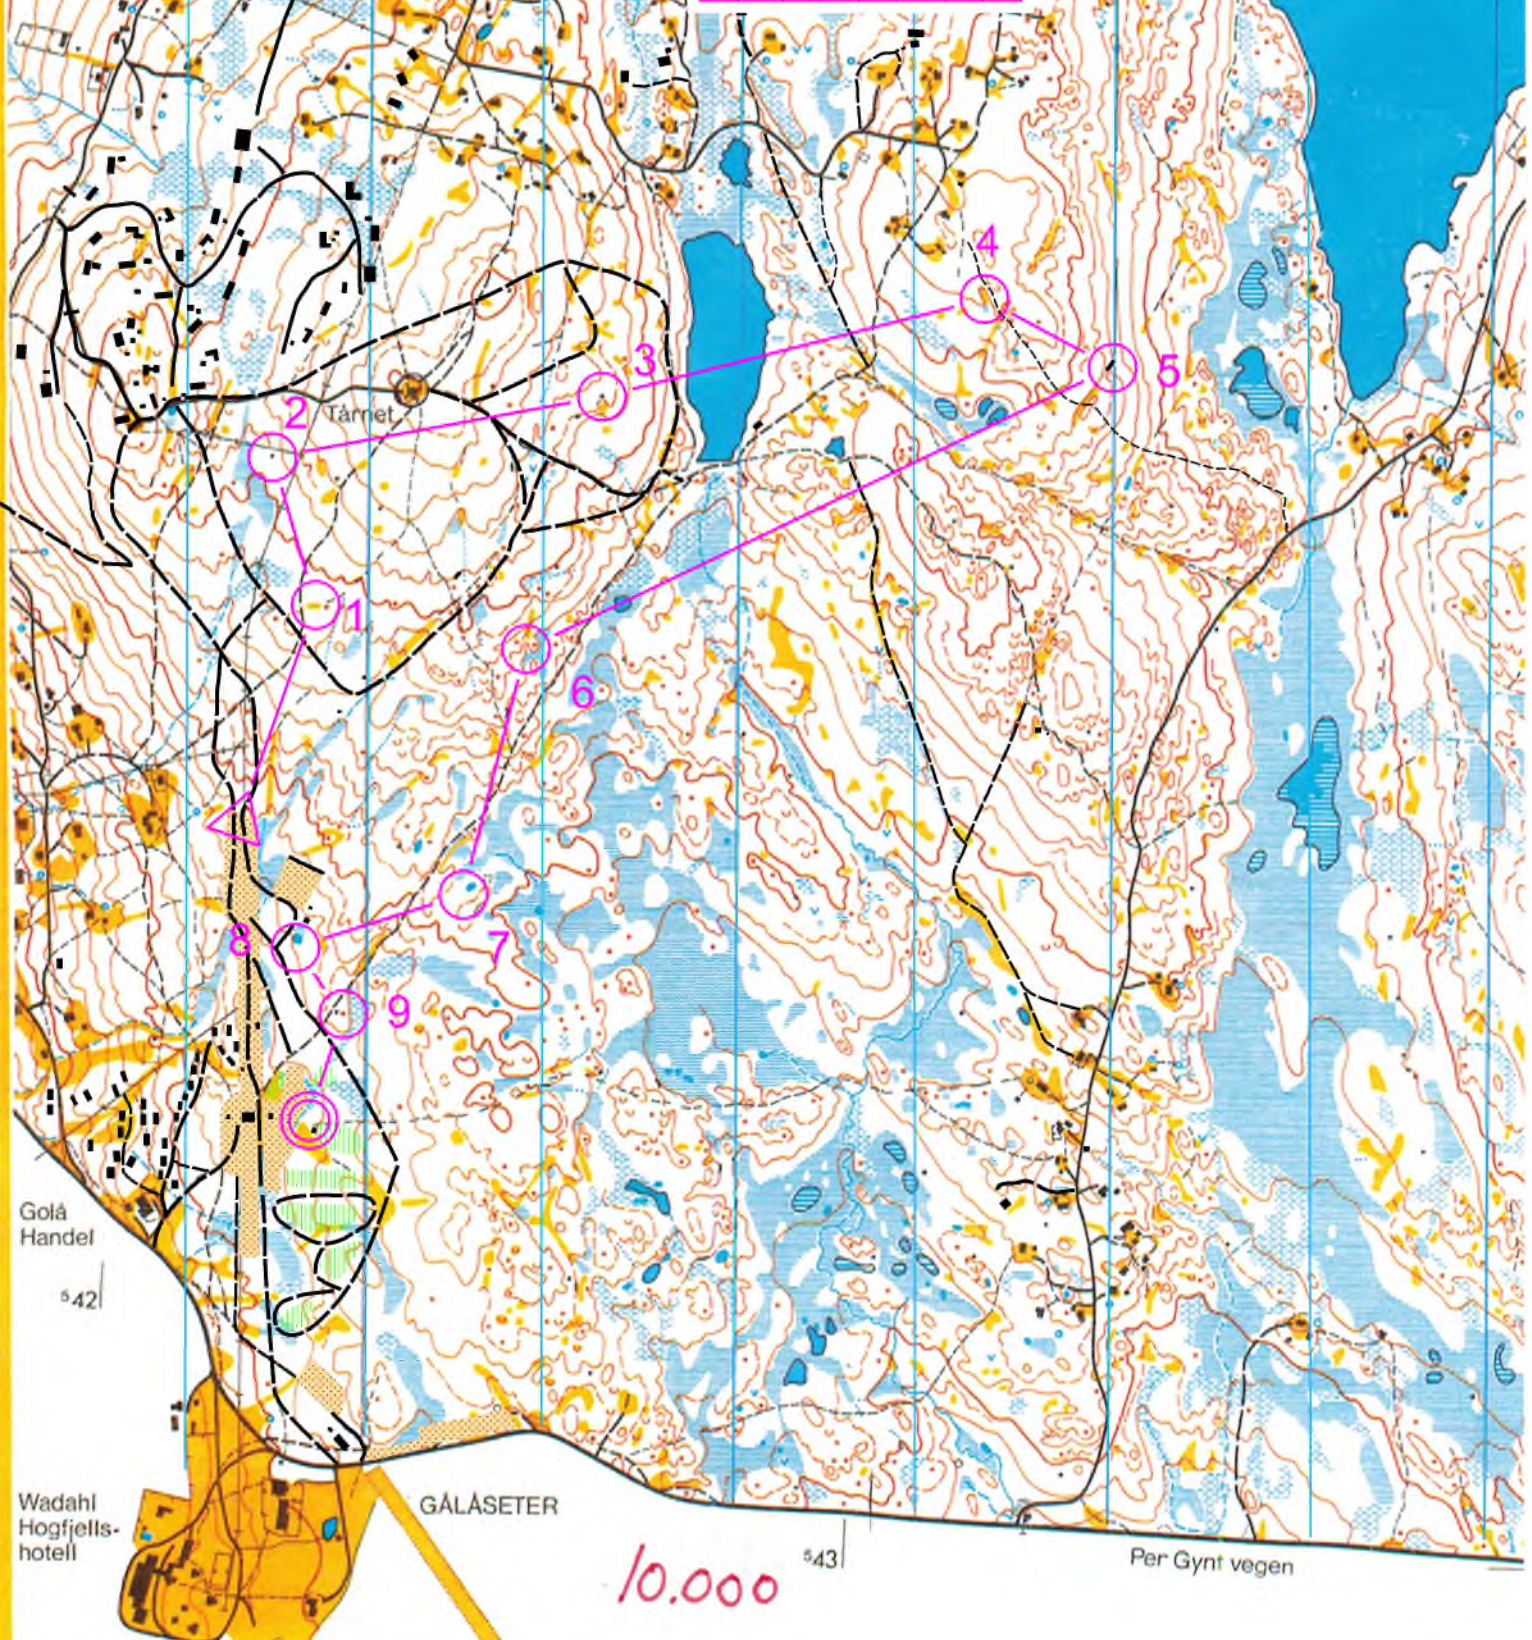

GÅLÅ NORD

Målestokk 1:10000 - Ekvidistanse 5 m
 Utgitt 1980 - Korrigert 2015

Gåladitten 12.08.2015

KORT		3,3 km	
1	113	○	
2	119	▲	
3	120	▲	
4	121	∧	
5	122	m	l
6	116	∧	
7	117	☼	□
8	111	☼	□
9	112	•	□

○ < 150 m > ○