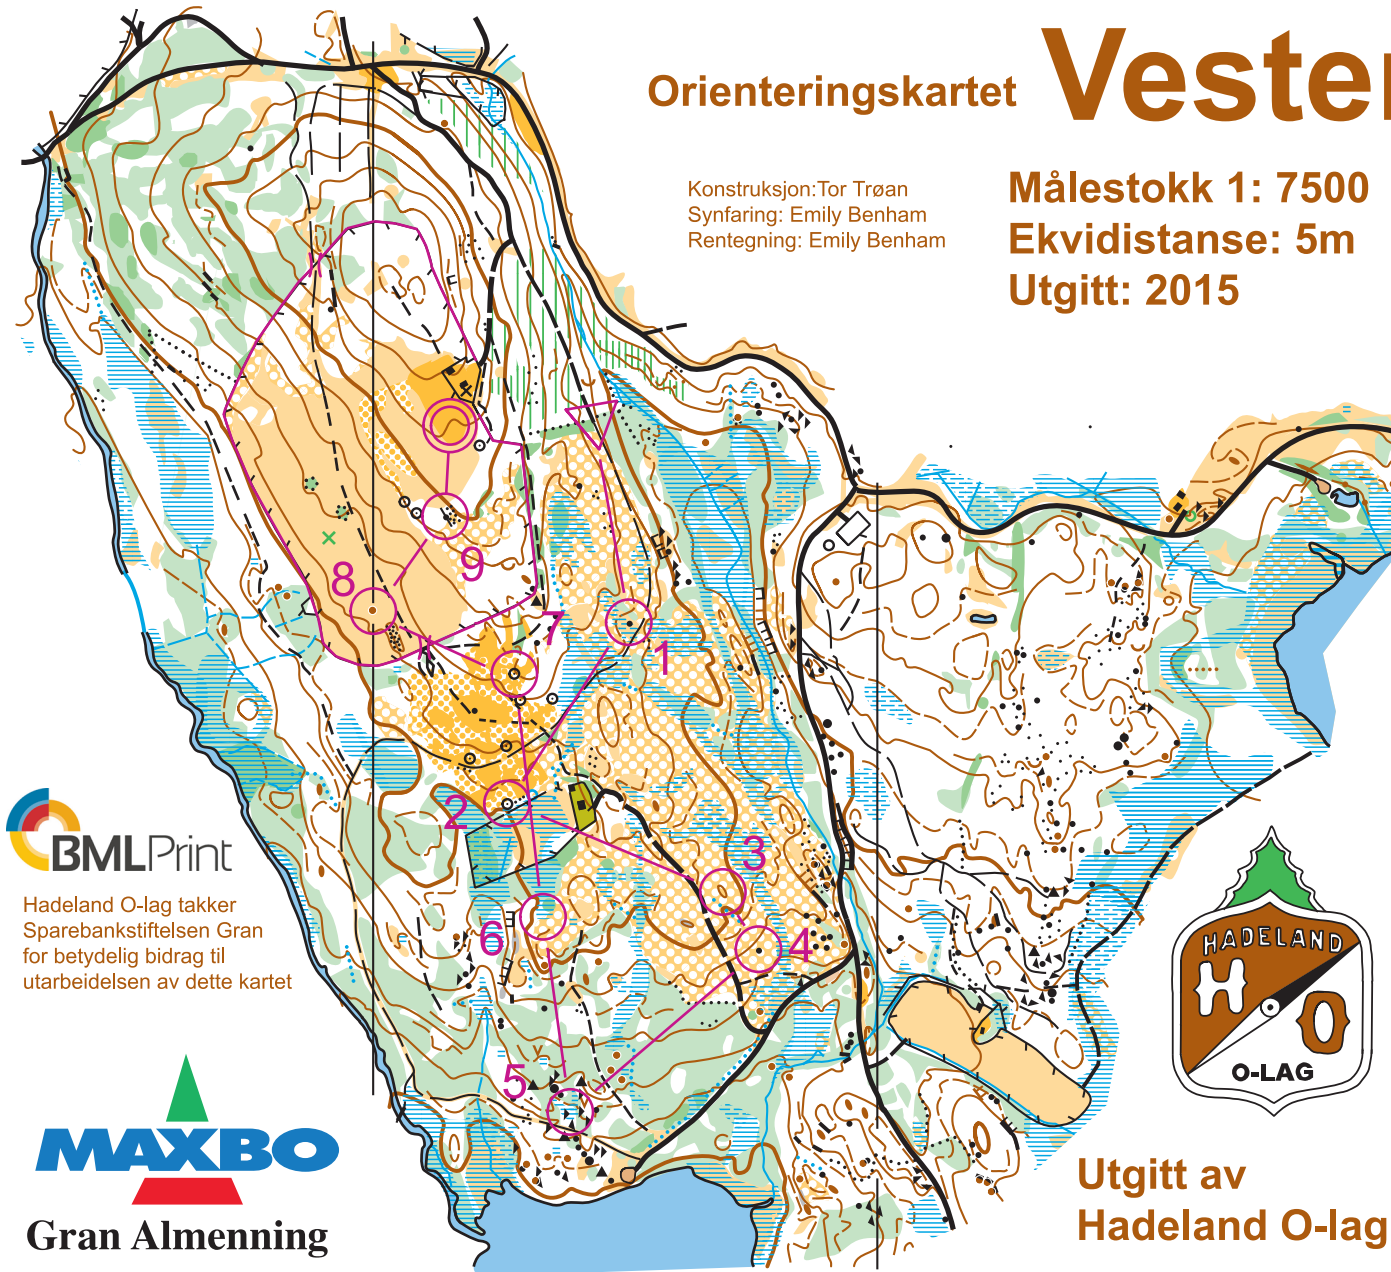

Orienteringskartet **Vesterbråtan**

Konstruksjon: Tor Trøan
 Synfaring: Emily Benham
 Rentegning: Emily Benham

Målestokk 1: 7500
Ekvidistanse: 5m
Utgitt: 2015

Had-O-Land 2015, dag 2			
H -10, D -10			
	10	1.8 km	
▷			
1	61	▲	♀
2	67	⊙	⊙
3	135	○	
4	112	▲	⊙
5	139	≡ ≡	
6	104	≡	⊙
7	95	⊙	♀
8	113	•	
9	50	↗	⊙
⊗	90 m		⊗