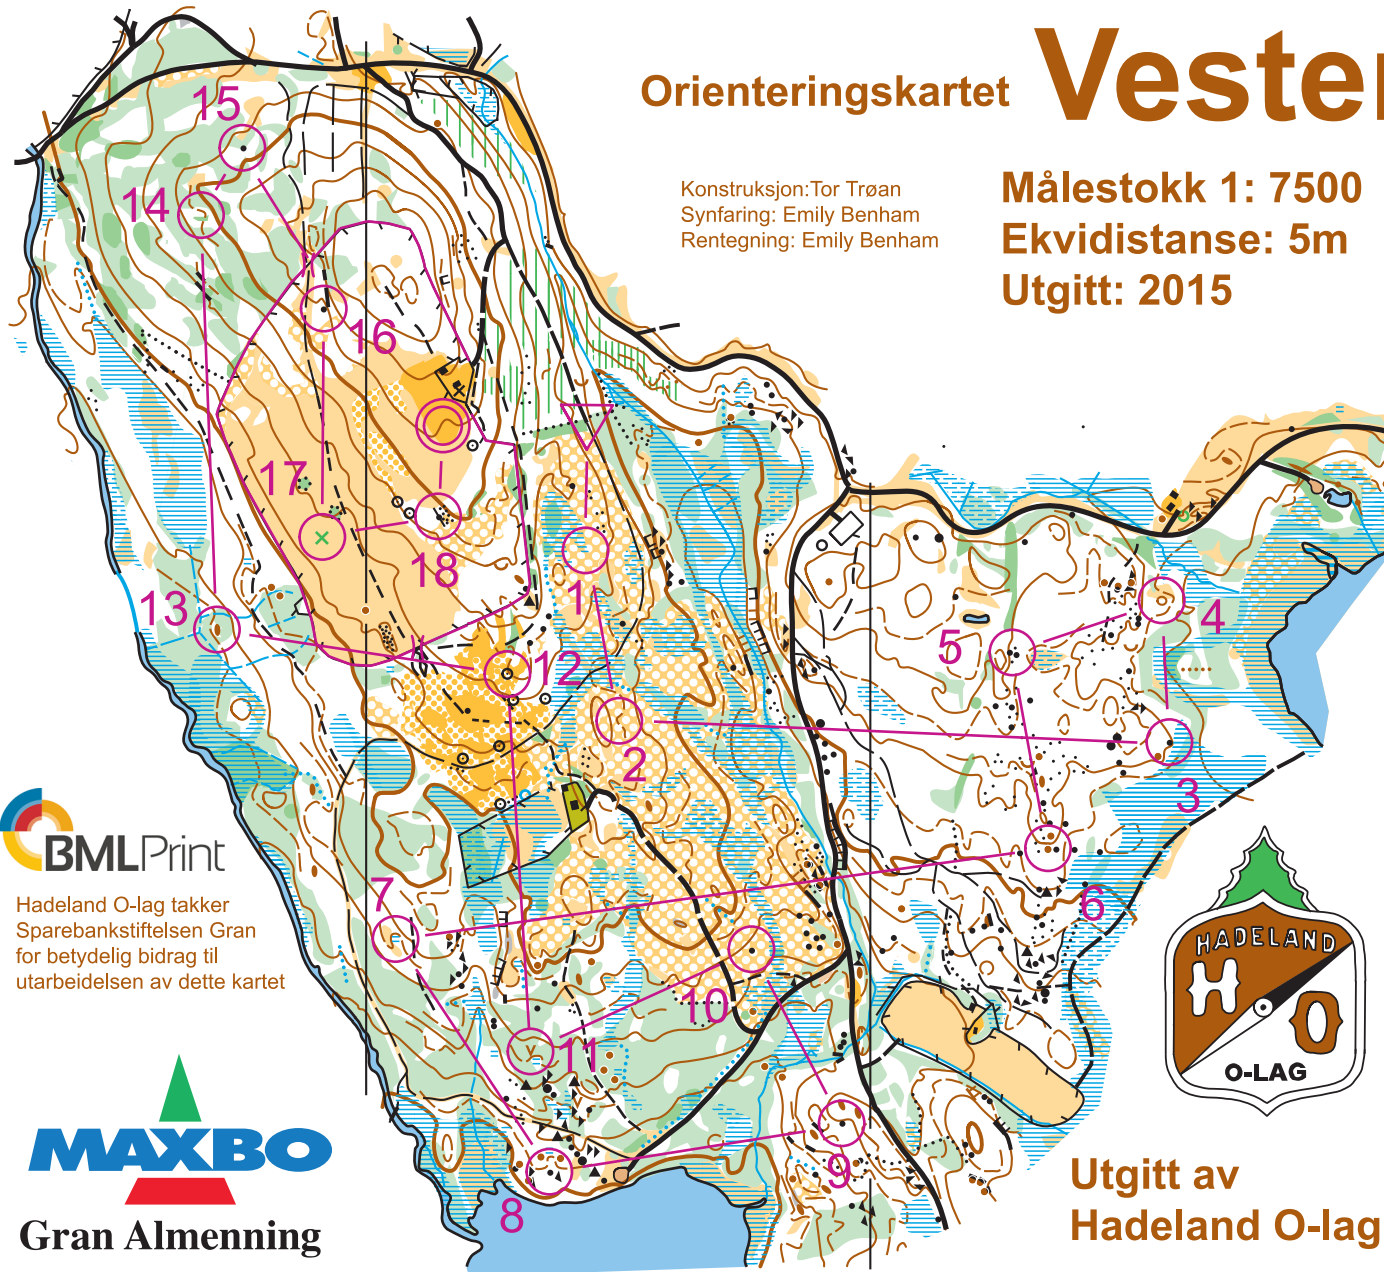

Orienteringskartet **Vesterbråtan**

Konstruksjon: Tor Trøan
Synfaring: Emily Benham
Rentegning: Emily Benham

Målestokk 1: 7500
Ekvidistanse: 5m
Utgitt: 2015

Had-O-Land 2015, dag 2				
H 21-				
	1	4.8 km		
▷				
1	64	≡		⊙
2	110	∩	—	
3	90	▲		⊙
4	87	○		
5	58	▲	▲	⊖
6	92	•		⊙
7	39	≡		⊙
8	140	▲		⊙
9	141	▲		⊙
10	112	▲		⊙
11	137	∇		
12	95	⊙		⊙
13	131	•		⊙
14	132	∩	—	
15	133	▲		⊙
16	134	▲		⊙
17	125	△		⊙
18	50	↗		⊙
		⊙	90 m	⊙