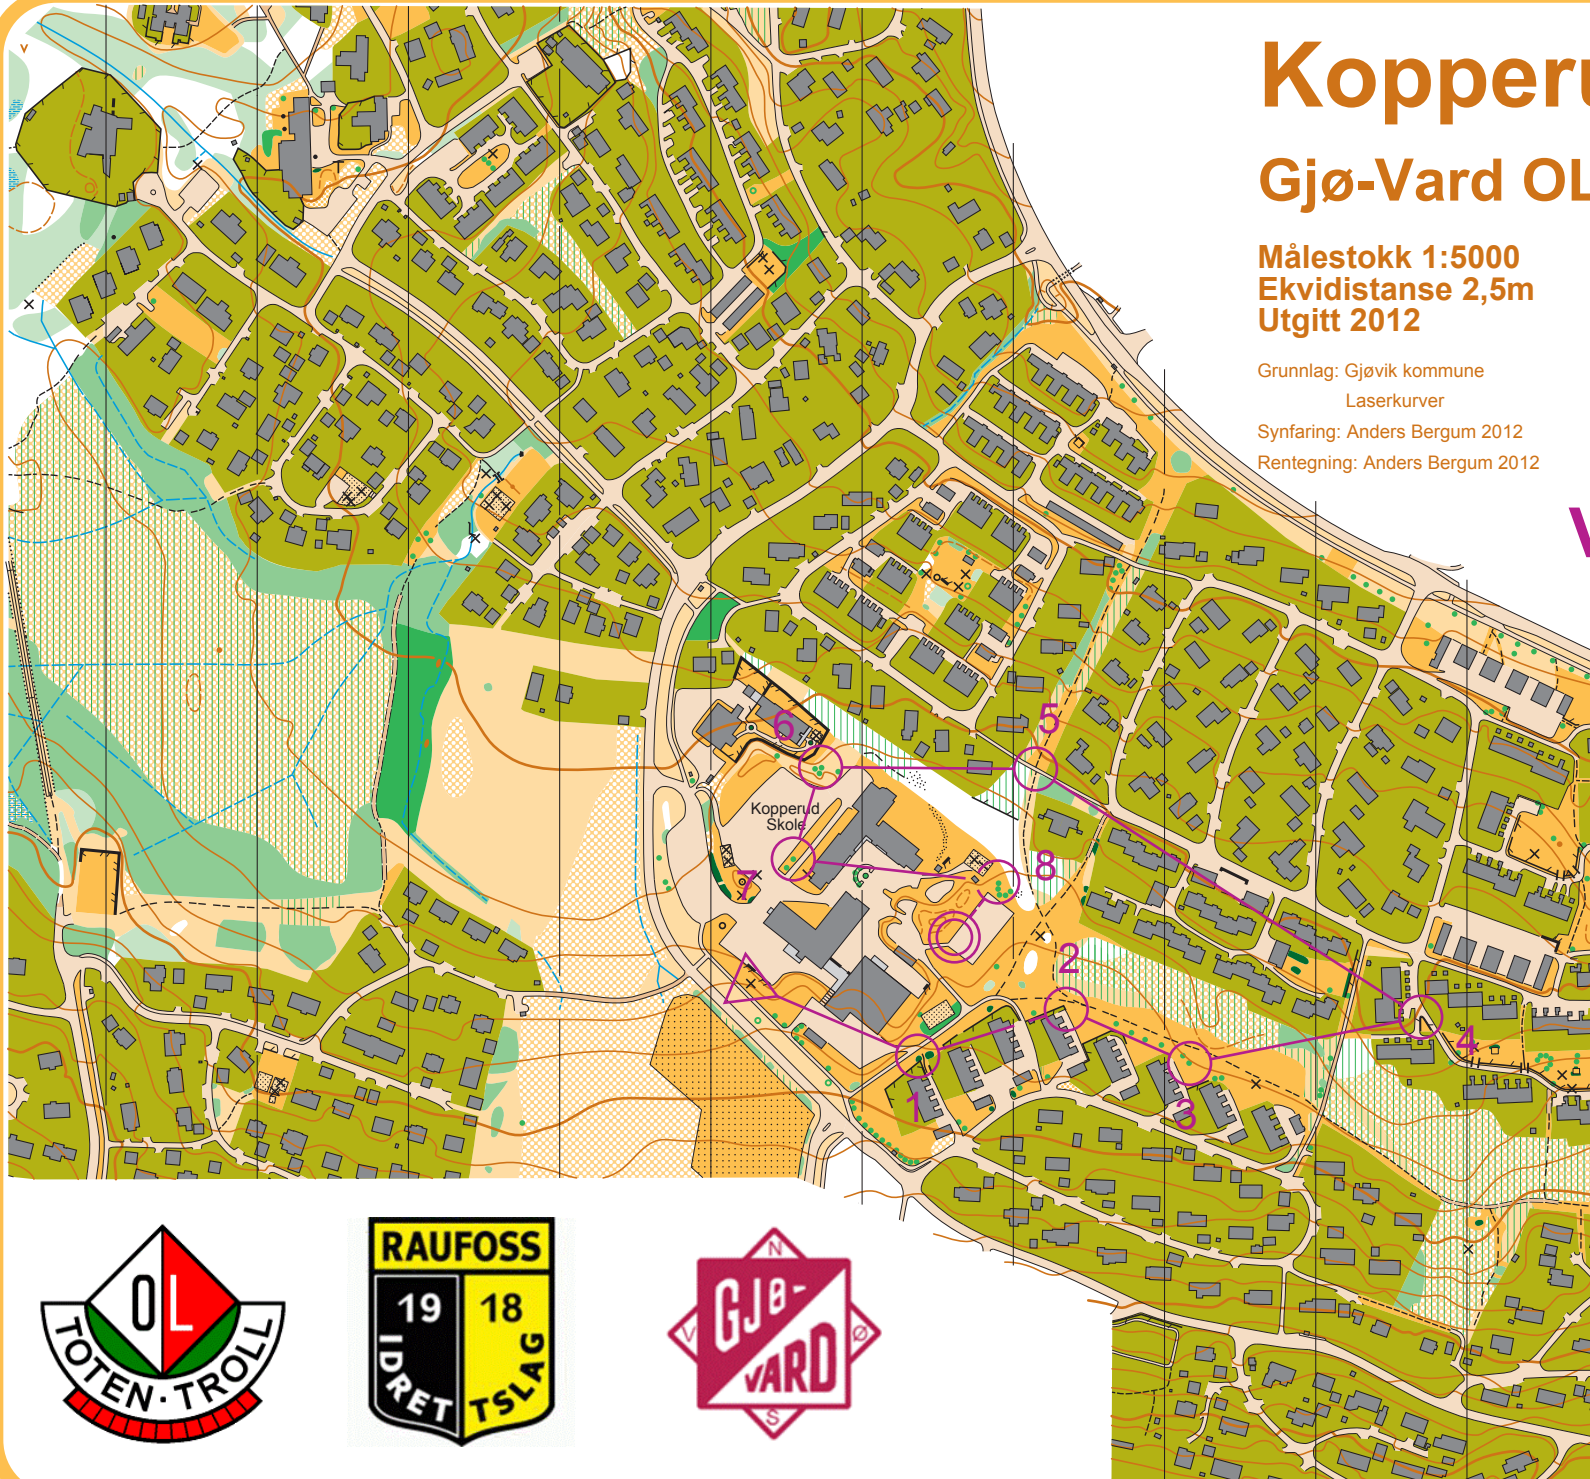

# Kopperud Skole

## Gjø-Vard OL

Målestokk 1:5000  
Ekvidistanse 2,5m  
Utgitt 2012

Magnetisk Nord

www.gjovard.com

Grunnlag: Gjøvik kommune

Laserkurver

Synfaring: Anders Bergum 2012

Rentegning: Anders Bergum 2012

## Vestmjøsa Cup 1

Vestmjøsa cup 1				
N-løype	1,2 km			
▷		×		
1 31	↙	⊗		
2 105	↗			↘
3 106	↘	△		
4 37	↗			∧
5 32	↗	↘	×	
6 109	⊗			
7 112	↗	△		
8 116	↙	△		
		○ ——— 50 m ———> ⊙		