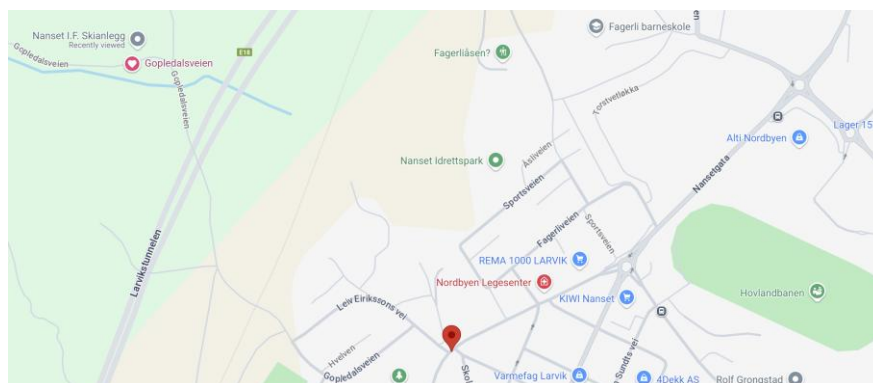

Larvik OK inviterer til Vinter-Jukola løp 6 2024-25

Onsdag 11. desember 2024

Fremmøte og parkering

Nanset I.F. Skianlegg Bjørndalen, Gopledalsveien 80, 3269 Larvik (59.06987395963382, 10.028855325804237) Parkering, Start og mål på arena, som vist i utsnittet under.

Mulighet for individuell start fra kl. 18:00-18:25

Merket fra krysset Gamle Kongevei – Leiv Erikssons vei, 59.0655751670361, 10.036915528712479. (ca. 500 m. syd – vest for Alti-Nordbyen kjøpesenter)

Kart og terreng

Bjørndalen, utsnitt av Vestmarka kartet. Detaljrikt terreng med mange stier, noen områder med tett vegetasjon. Det kan være sleip og glatt i terrenget, anbefaler sko med pigger.

Løype/Klasse	Målestokk	Lengde	Fellestart
A-lang	1:7500	4,6 km. gaflet	18:30
A-mellom	1:5000	3,6 km. gaflet	18:33
A-kort	1:5000	2,7 km.	18:30
C-løypa	1:5000	1,9 km.	18:30