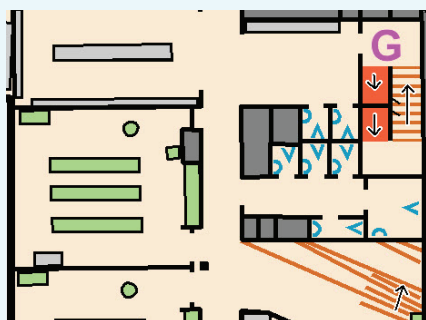

Kartkoordinater 59.070438, 10.042466

Kart

Fagerli inne

Frammøte Åpen skole 12.30–17.00

Målestokk

Passer til arket

Ekvidistanse Ett trappetrinn

Klasser og priser

Klasser	Nivå	Startkontingent	Evt. brikkeleie
D/H 9 - 12	N	50,-	0,-
D/H 13 - 16	C/B	50,-	0,-
D/H 17	A	120,-	50,-
D/H 40	A	120,-	50,-
D/H 60	A	120,-	50,-
Åpen N kort	N	120,-	50,- (0 for under 17)
Åpen N mellom	N	120,-	50,- (0 for under 17)
Åpen C/B	C/B	120,-	50,- (0 for under 17)

Påmelding

Via Eventor fram til torsdag 19. des. kl 23.59.
Muligheter for etteranmelding på arena fram til start så lenge vi har kart.

Start

13.00–14.30. Still deg i kø. 1 min. startintervall. Mål stenger 16.00.

Postbeskrivelser

Løse postbeskrivelser på start.

Tidtaking

Emi-Tag. Har du ikke egen, kan du låne/leie.
Mistet eller ødelagt tag faktureres til kostpris.

Terreng

Inne på skolen. **NB!** Kun joggesko for innebruk er tillatt. Oppvarming kan kun foregå ute, da løpsterrenget er sperret. Varmer man opp ute, må man bytte til andre sko før man løper inne.

Premiering

Enkel premiering til vinner av hver løype. Ingen premiering i åpne klasser.

Toaletter

Inne på skolen - følg merking/anvisninger.

Spesielle symboler

Se neste side!

Poster

Hvite og oransje plastbøtter (opp-ned). Postenheten ligger oppå bøtta.
Hvis du river den ned, vennligst legg den på plass for andre løpere.

Løpsleder

Ida Vår K. Meyer. 41144844

Løypelegger

Ida Vår K. Meyer, 41144844

Tidtaking

Arne Dirdal, 45664477

Karteksempler