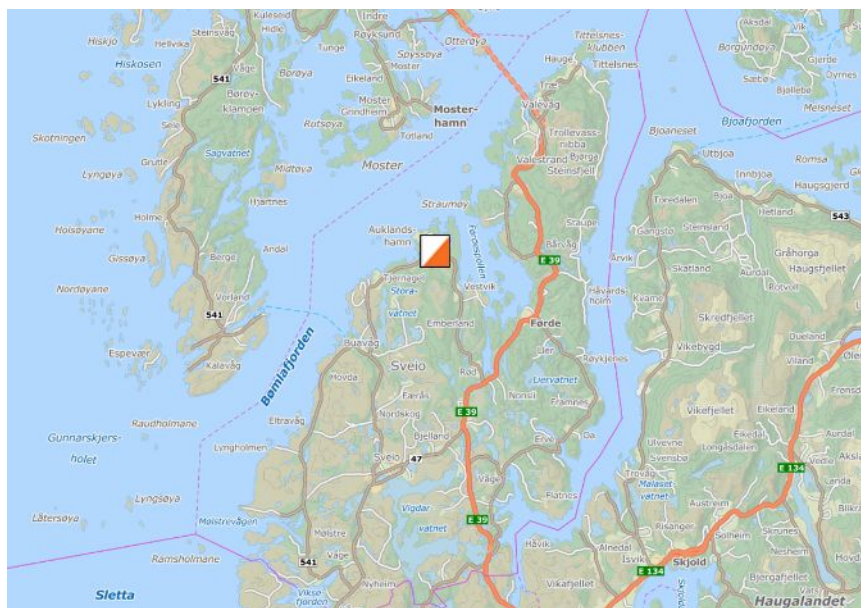

Sveio Orienteringslag

Inviterer til

Vestlandspremieren 2024

Lørdag 6. april

Mellomdistanse

Kretsrankingløp for både Rogaland og Hordaland o-krets

Flunkande nytt kart!

Samlingsplass: Auklandshamn skule i Sveio

Parkering: Ved samlingsplass

Terreng: Vekslande småkupert skogsterreng ispedd myr og opne område. Turstiar i delar av løpsterrenget.

Kart: Auklandshamn. Resynfart i 2024 i målestokk 1: 10 000 med ekv. 5 meter.