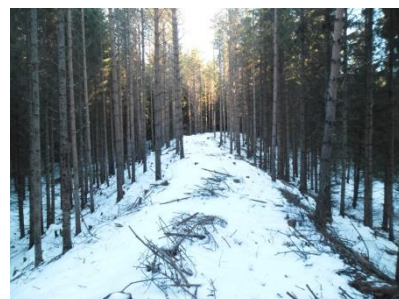

## Bilder fra terrenget til Nisse o-løpet 2013 (Imerslundmarka 17/12)

Samlingsplass m/garderober/grillplass.

Terrengbilder.

Fare for barmark ☺

Og bekk med en del vann ☺

[Video fra terrenget](#) (Roa, filmet 13/12)