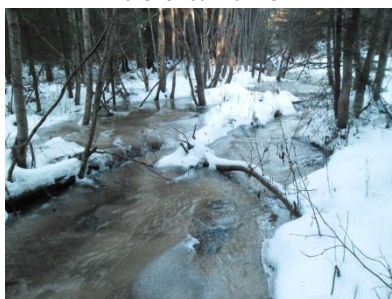

## Bilder fra terrenget til Nisse o-løpet 2013 (Imerslundmarka 17/12)

Samlingsplass m/garderober/grillplass.

Terrengbilder.

Fare for barmark ☺

Og bekk med en del vann ☺

[Video fra terrenget](#) (Roa, filmet 13/12)