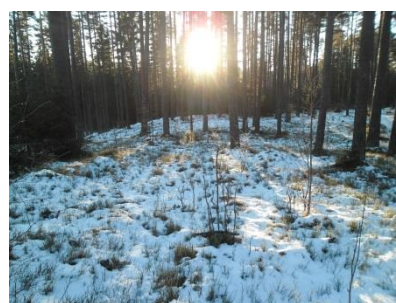

## Bilder fra terrenget til Nisse o-løpet 2013 (Imerslundmarka 17/12)

Samlingsplass m/garderober/grillplass.

Terrengbilder.

Fare for barmark ☺

Og bekk med en del vann ☺

[Video fra terrenget](#) (Roa, filmet 13/12)