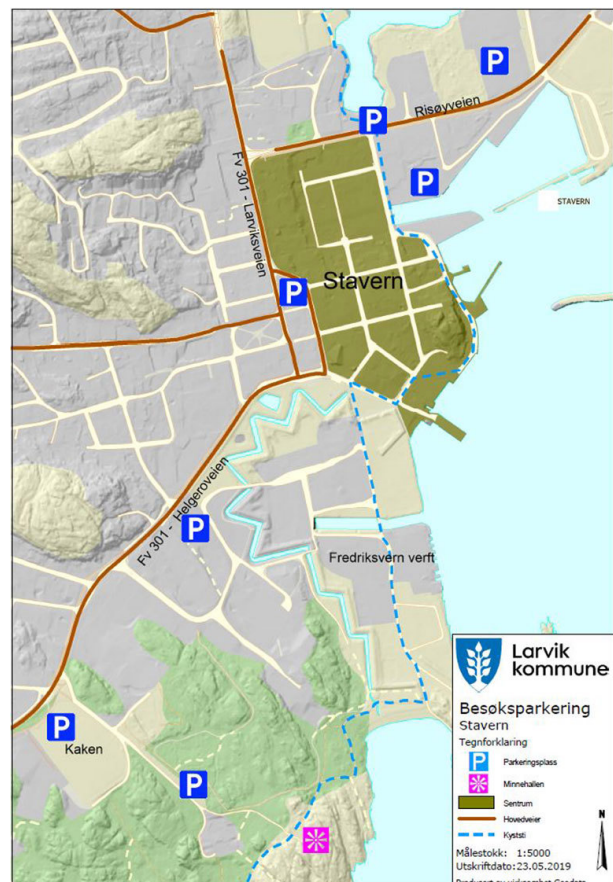

Innbydelse

Larvik OK ønsker velkommen til sprintløpet *Stavernsprinten* tirsdag 18. juli, som del av Orienteringsdagen under tradisjonsrike *Glade dager i Stavern*.

I tillegg til løpet, vil det også være en enkel stemplingsløype og en morsom labyrint som en kan finne sin vei gjennom.

Parkering: Det er boligsoneparkering i sentrumsområdet, så det beste er å oppsøke parkeringsplassene i ytterkant av Stavern. Se bildet under, der de fire nærmest sentrum er avgiftsbelagte.

Arena: Kronprinstomta, parken mellom Havnegata og sjøkanten.

Start: Fri starttid mellom klokka 18:00 og 20:00. Ett minutt startintervall.

Kart og terreng: Sprintkartet *Stavern*. IS-SprOM 2019. Oppdatert løpende de siste åra. Vi regner med målestokk 1:4000 for alle løypene. Ekvidistanse 2,5 m.

Terrenget er bygater, grusveier, plen og parkmessig. Flatt. Velg joggesko med litt grep. Pigger under skoa er ikke lov.

Litt væravhengig, men det pleier å være godt med mennesker i Stavern på sommeren. Det er biltrafikk i enkelte gater. Følg med og vis hensyn!