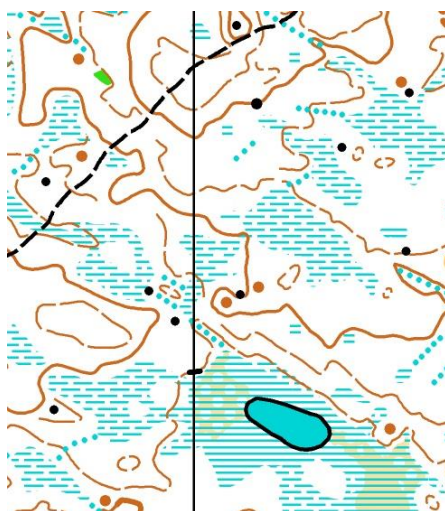

Fredriksten Hotell [Fredriksten hotell](#)

Kart:

Ertemarka Nord tegnet i 2022 og 2023 av Morten Dalby. Målestokk 1:10 000 og 5m ekv.

Terreng:

Middels kupert skogsterreng. For det meste gran og furuskog. Lettløpte områder med berg i dagen og åpen furuskog, men også områder med noe undervegetasjon. Noen myrer. Skråli med granskog av varierende alder. Området er et mye brukt turterreng og det er lysløype og noen turstier i terrenget.