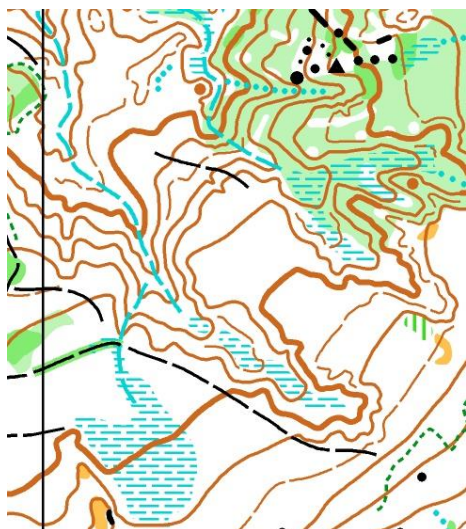

Fredriksten Hotell [Fredriksten hotell](#)

Kart:

Ertemarka Nord tegnet i 2022 og 2023 av Morten Dalby. Målestokk 1:10 000 og 5m ekv.

Terreng:

Middels kupert skogsterreng. For det meste gran og furuskog. Lettløpte områder med berg i dagen og åpen furuskog, men også områder med noe undervegetasjon. Noen myrer. Skråli med granskog av varierende alder. Området er et mye brukt turterreng og det er lysløype og noen turstier i terrenget.