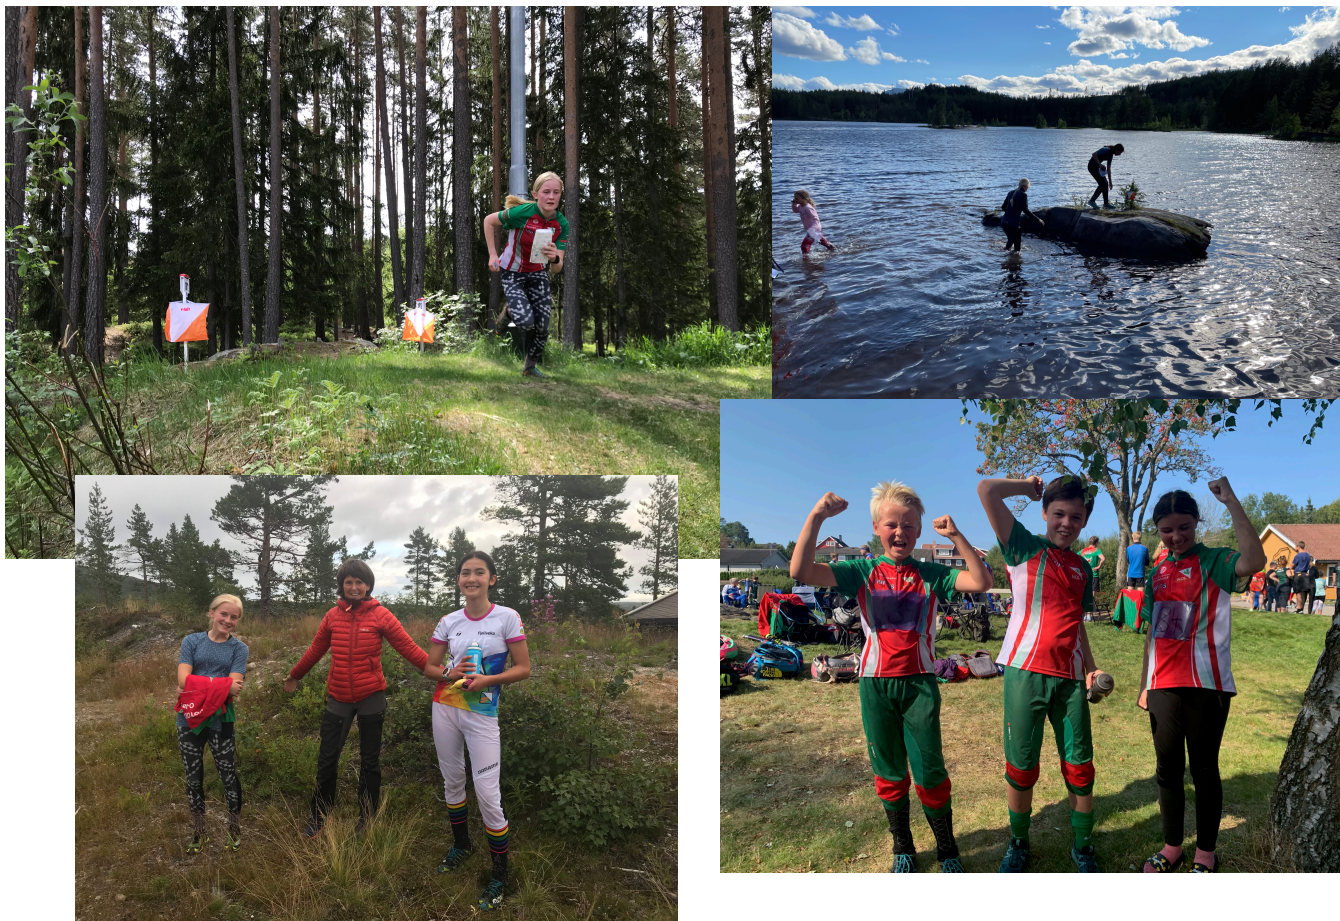

MOT.TV CAMP NOTODDEN

Telemark 2-dagers / 21. - 22.mai

Samling ifm Telemark 2-dagers

Notodden Orienteringslag inviterer til sosial sammenkomst og overnatting ifm Telemark 2-dagers som går av stabelen med løp på Notodden og Bø.

Lørdagens løp foregår i nydelig terreng ikke langt fra Notodden sentrum. Etter løpet ca kl.14 inviterer vi ungdommene til å overnatte på Tveiten Skole hvor vi har plass til ca 40 personer. Det er ikke behov for våken nattevakt så alle kan sove hele natta.. :)

Vi legger opp til et væravhengig minimalistisk program med fokus på at ungdommene kan ha det gøy sammen.

Er været bra organiserer vi badetur etter løpet. Ca kl.19 forflytter vi oss til byen og spiser pizza før det blir ledig tid på kvelden.