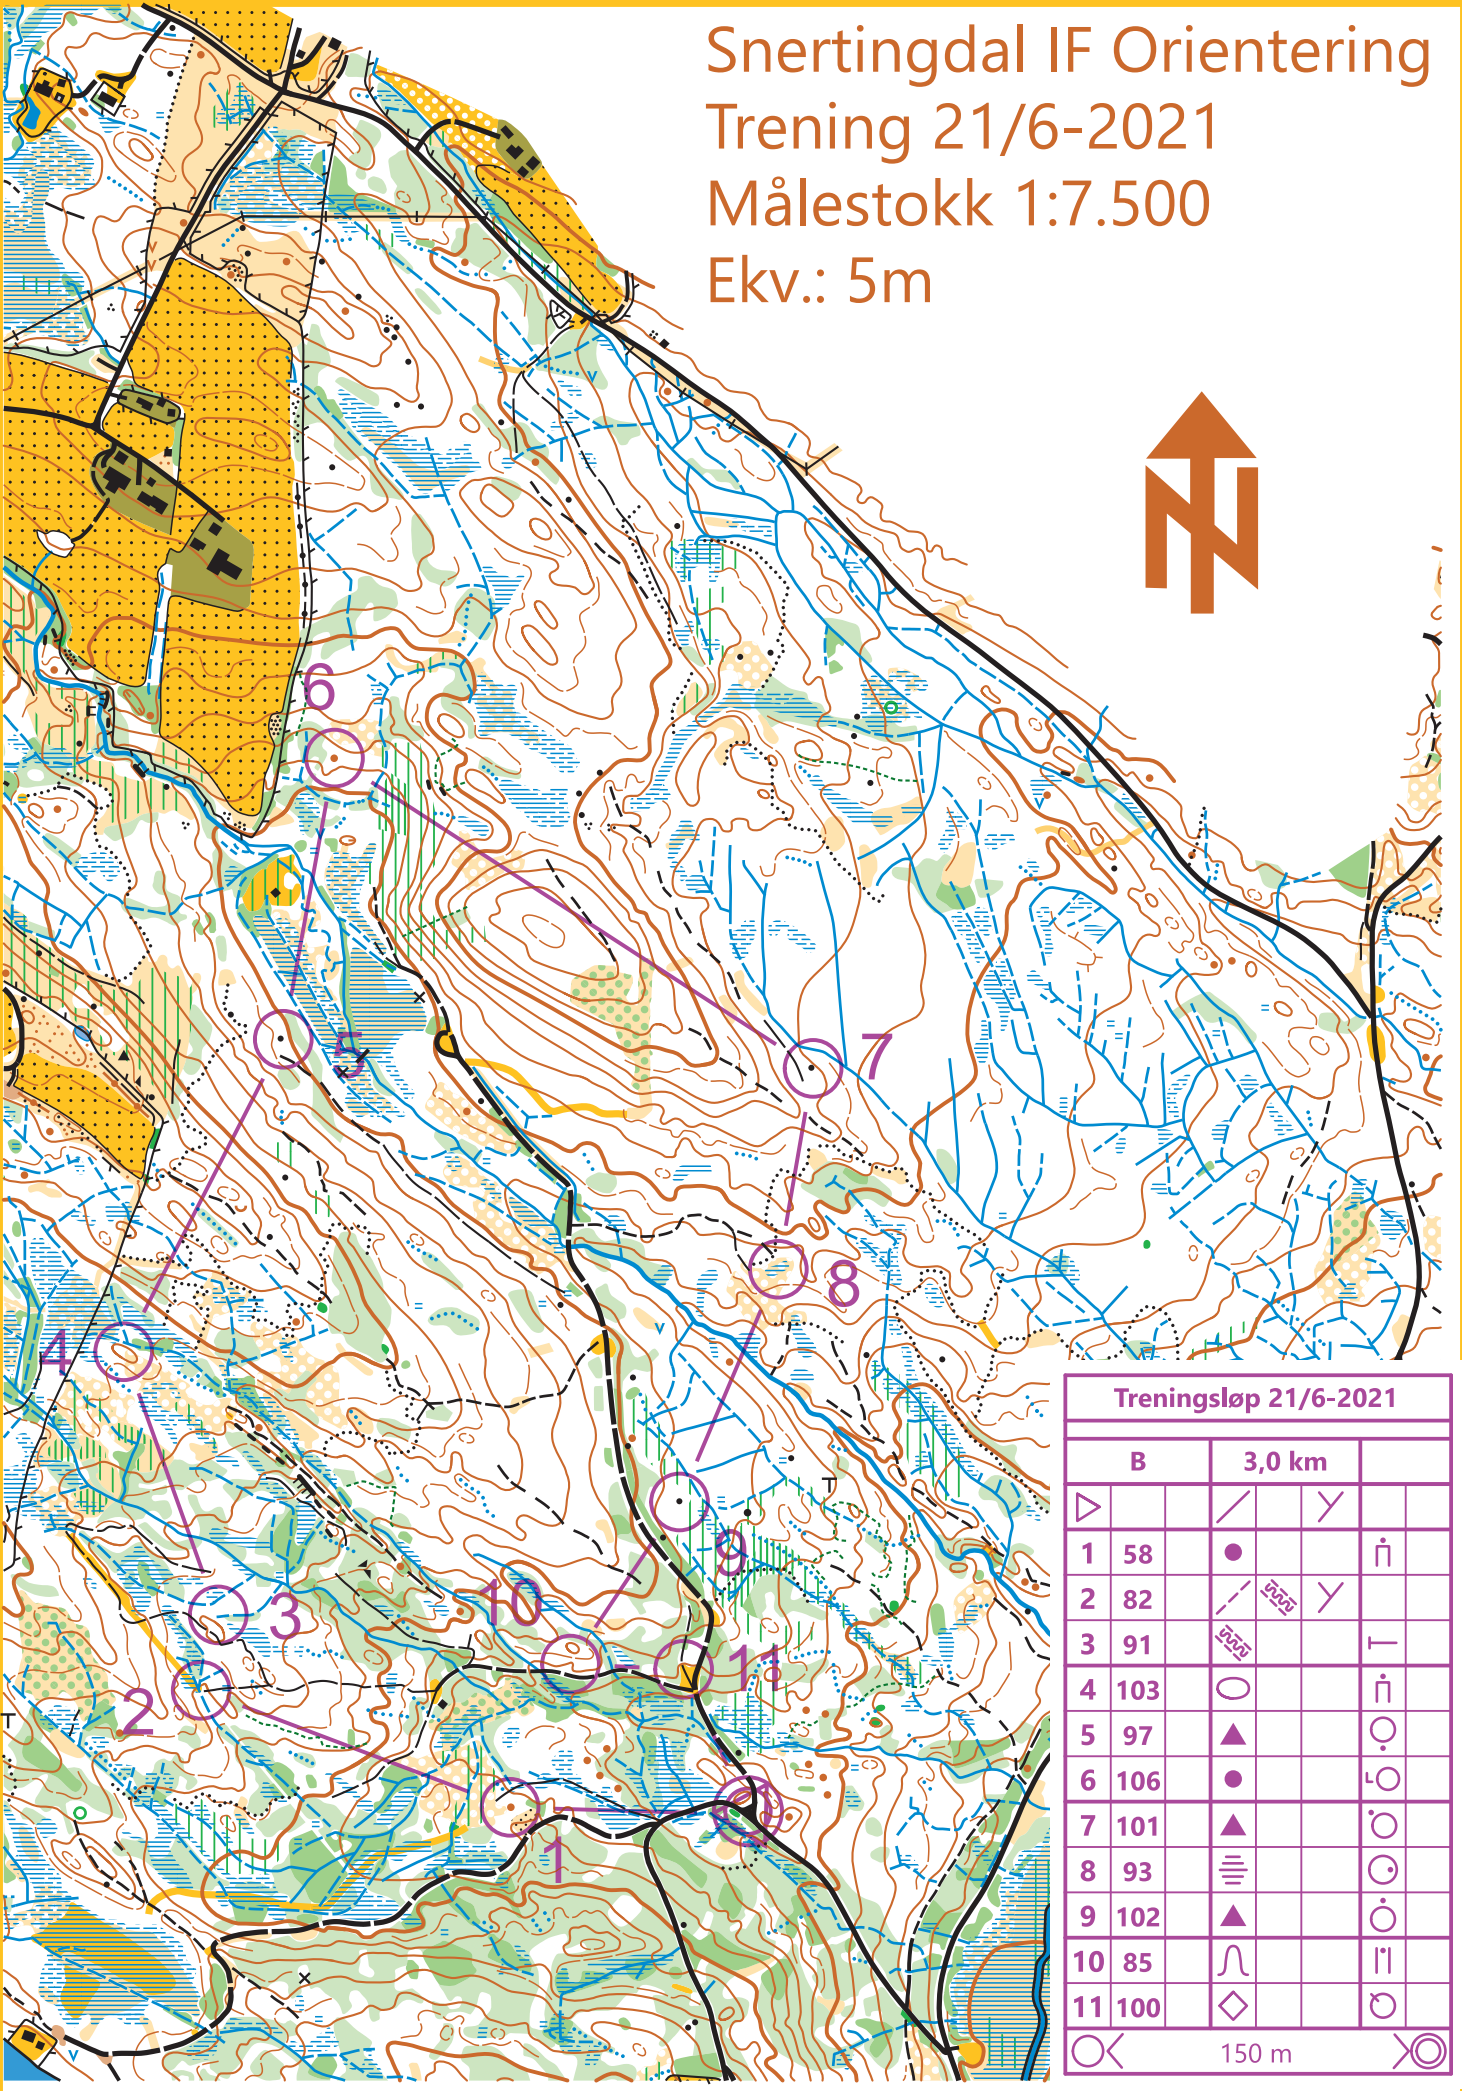

# Snertingdal IF Orientering

## Trening 21/6-2021

### Målestokk 1:7.500

### Ekv.: 5m

Treningsløp 21/6-2021				
B		3,0 km		
▷		/	Y	
1	58	●		ñ
2	82	⋈	Y	
3	91	⋈		T
4	103	○		ñ
5	97	▲		○
6	106	●		○
7	101	▲		○
8	93	≡		○
9	102	▲		○
10	85	∩		∩
11	100	◇		○

○ 150 m ○