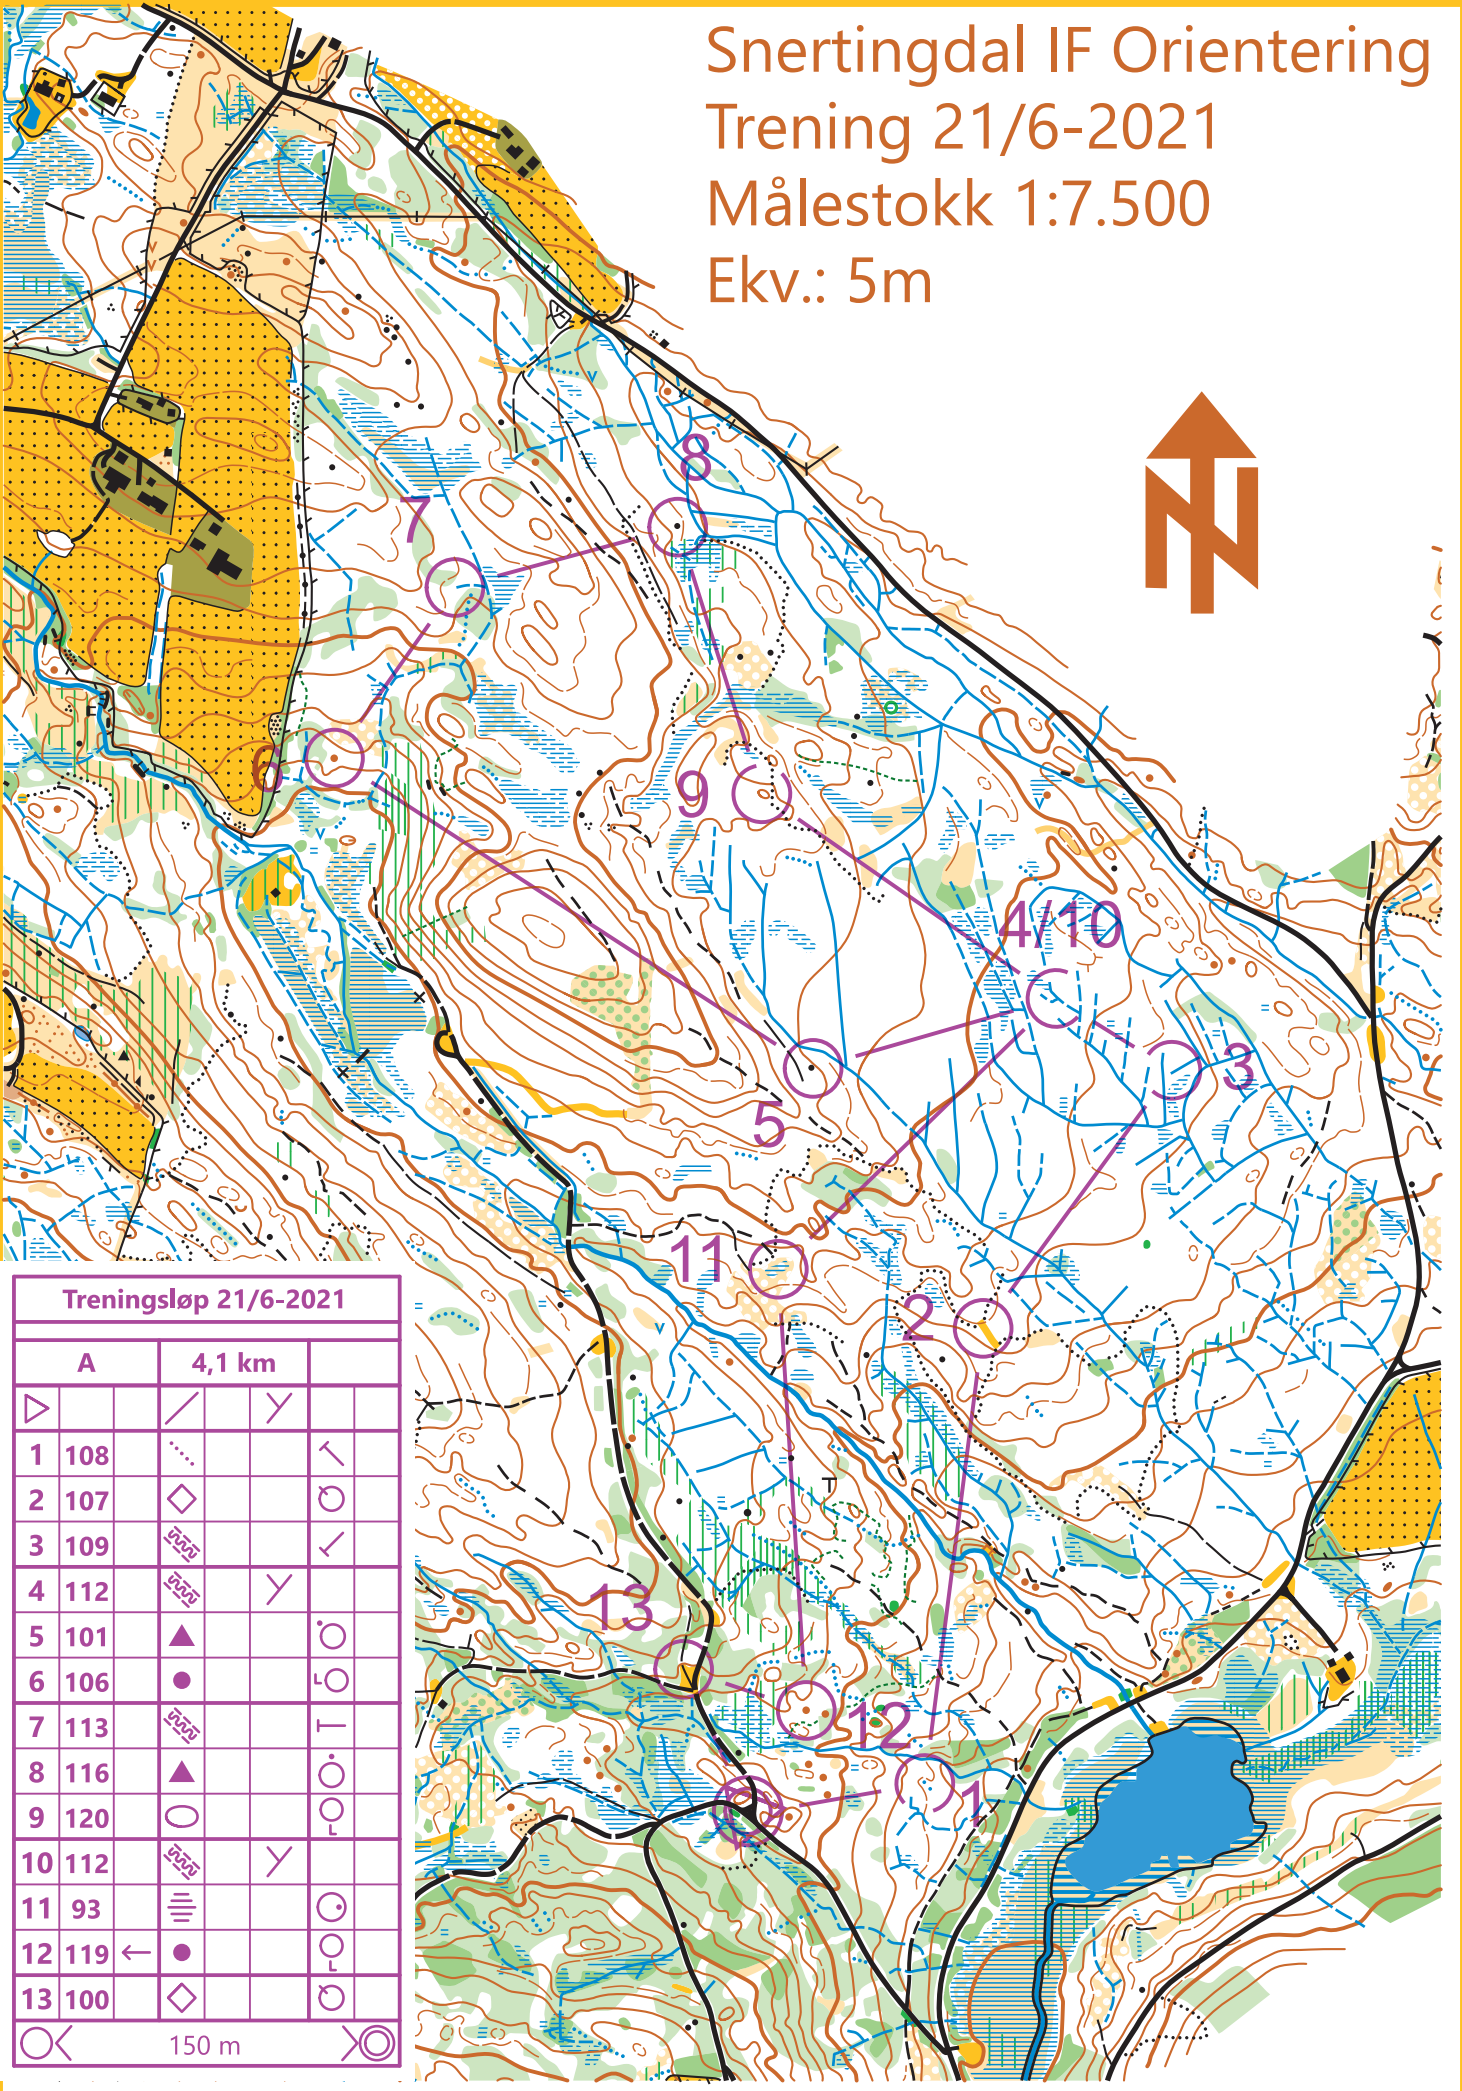

# Snertingdal IF Orientering

## Trening 21/6-2021

Målestokk 1:7.500  
Ekv.: 5m

Treningsløp 21/6-2021

A		4,1 km	
1	108	▲	Y
2	107	◊	○
3	109	○	✓
4	112	Y	
5	101	▲	○
6	106	●	○
7	113	○	○
8	116	▲	○
9	120	○	○
10	112	Y	
11	93	≡	○
12	119	← ●	○
13	100	◊	○

150 m