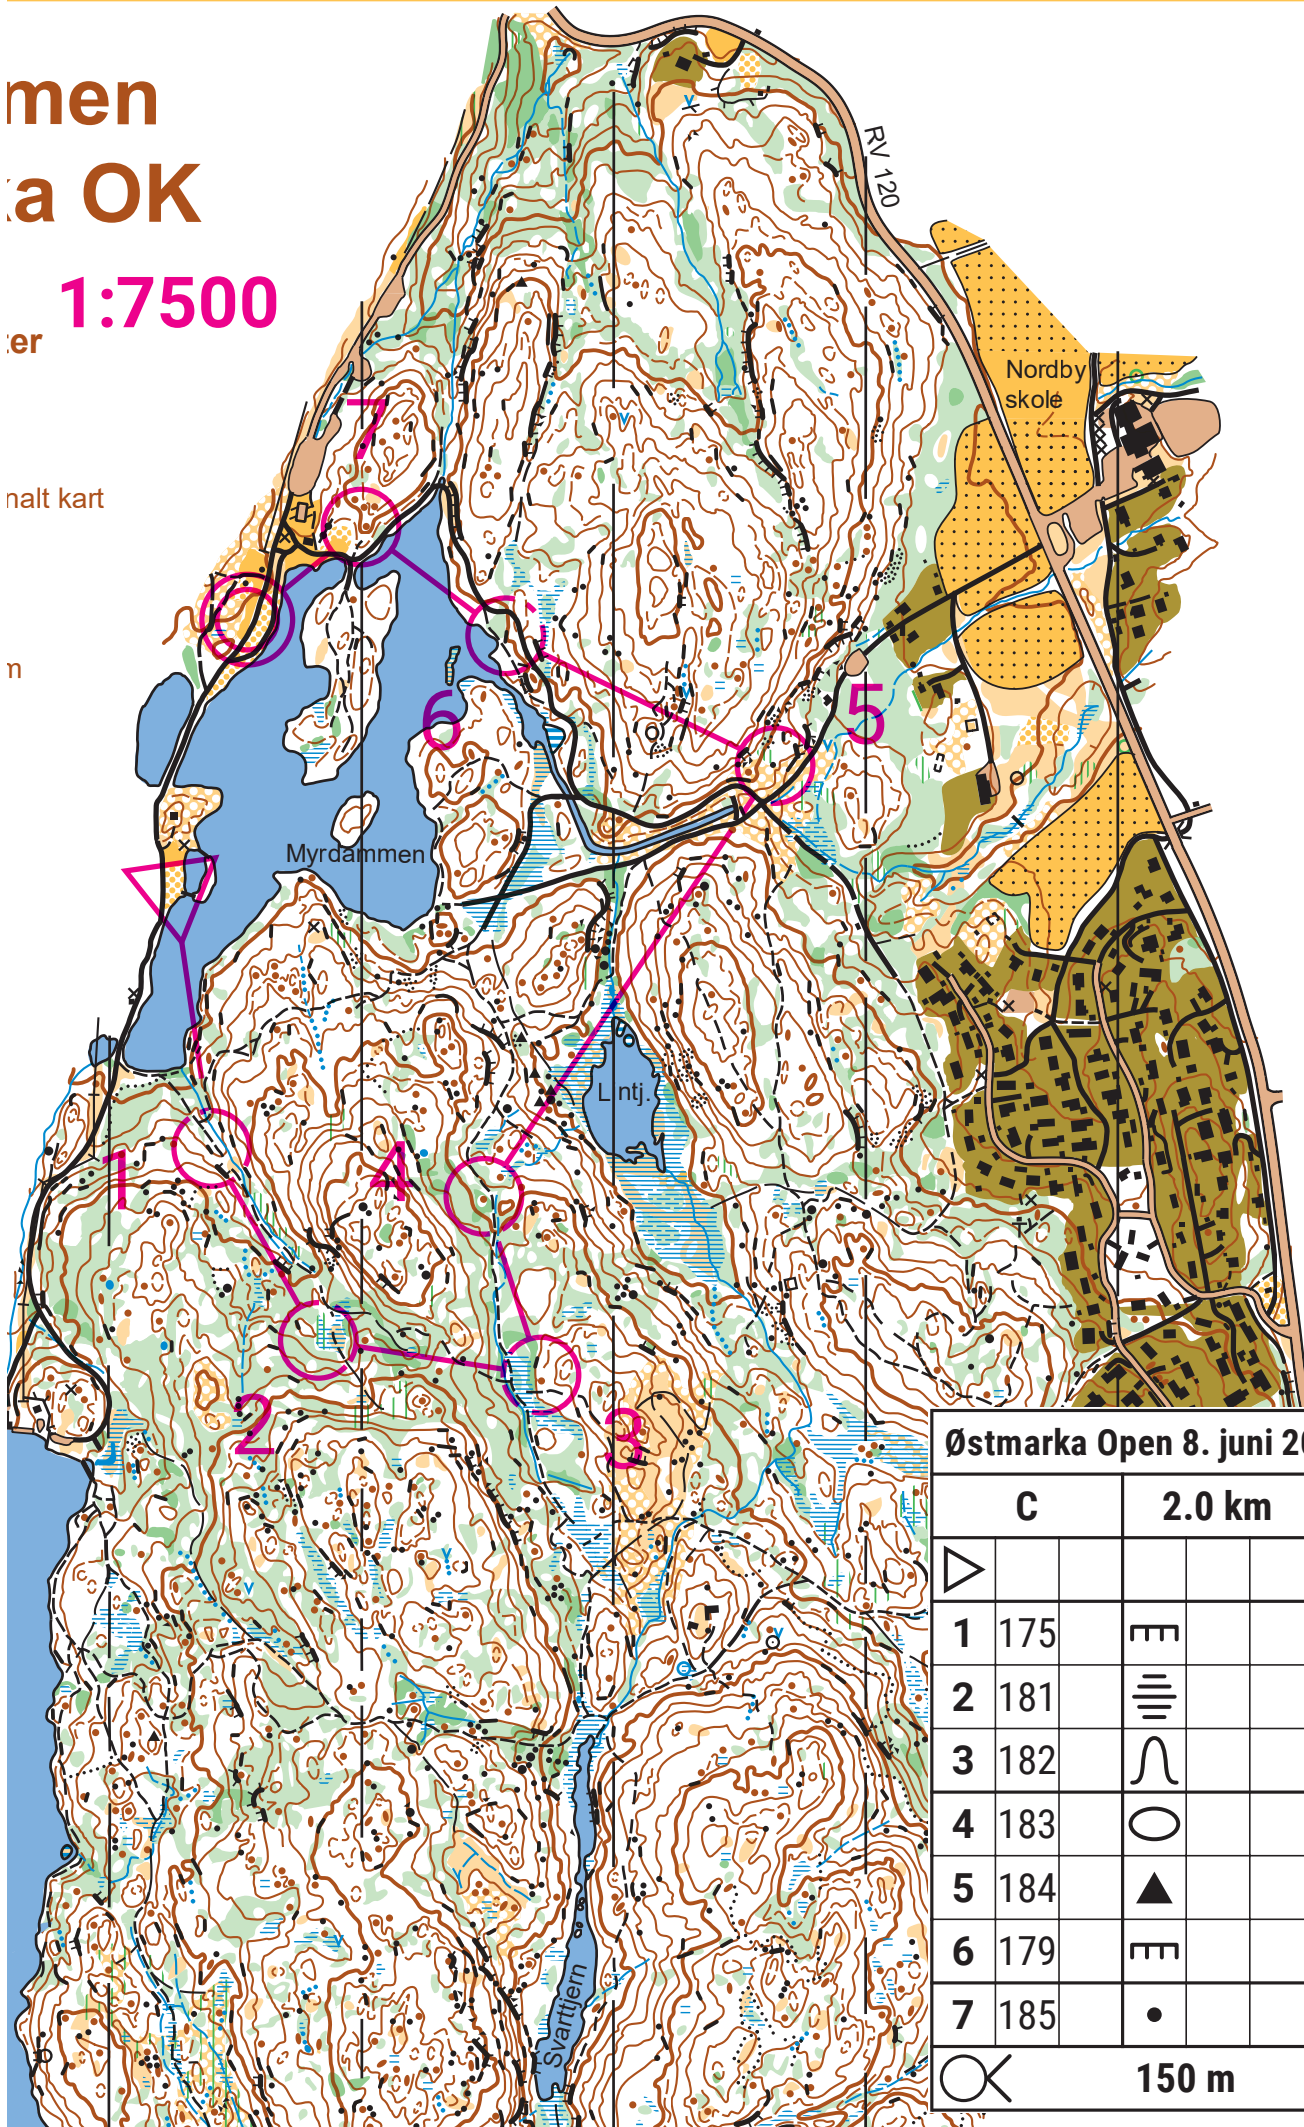

men
a OK

1:7500

er

nalt kart

n

Østmarka Open 8. juni 2021 v.01

C		2.0 km	
▷			
1	175	≡	└
2	181	≡	○
3	182	∩	
4	183	○	○
5	184	▲	○
6	179	≡	└
7	185	•	○
⊗		150 m	
		⊗	