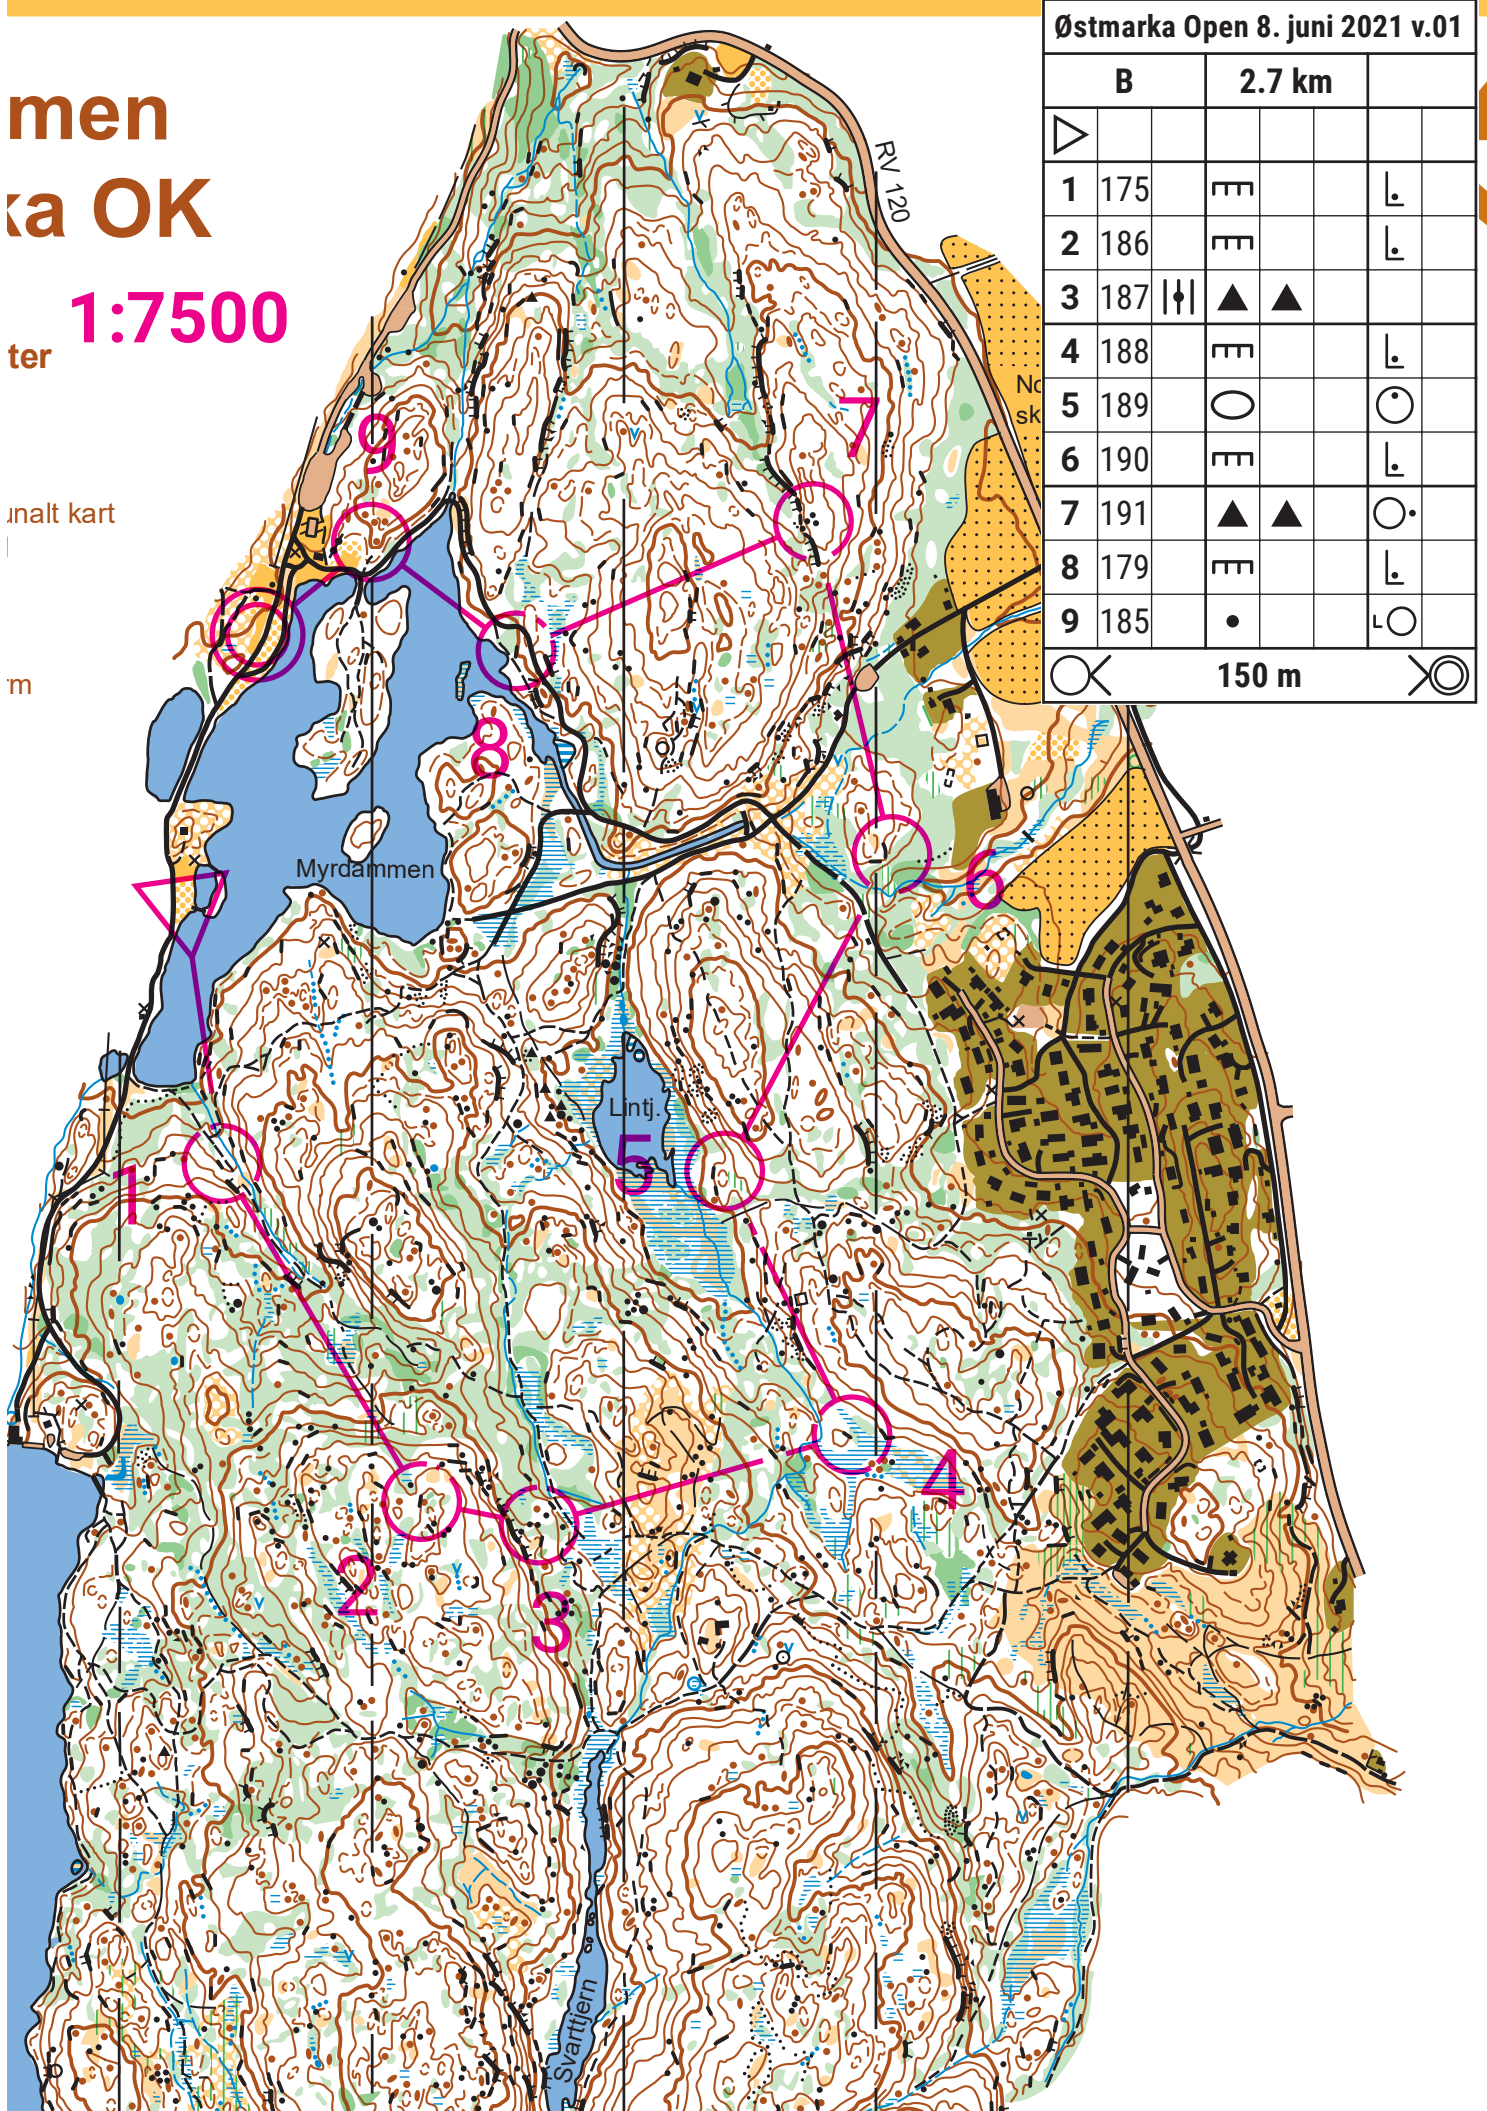

men ka OK

ter **1:7500**

inalt kart

m

Østmarka Open 8. juni 2021 v.01

	B	2.7 km		
▽				
1	175	≡		└
2	186	≡		└
3	187		▲	▲
4	188	≡		└
5	189	○		○
6	190	≡		└
7	191	▲	▲	○
8	179	≡		└
9	185	•		○
		150 m		○