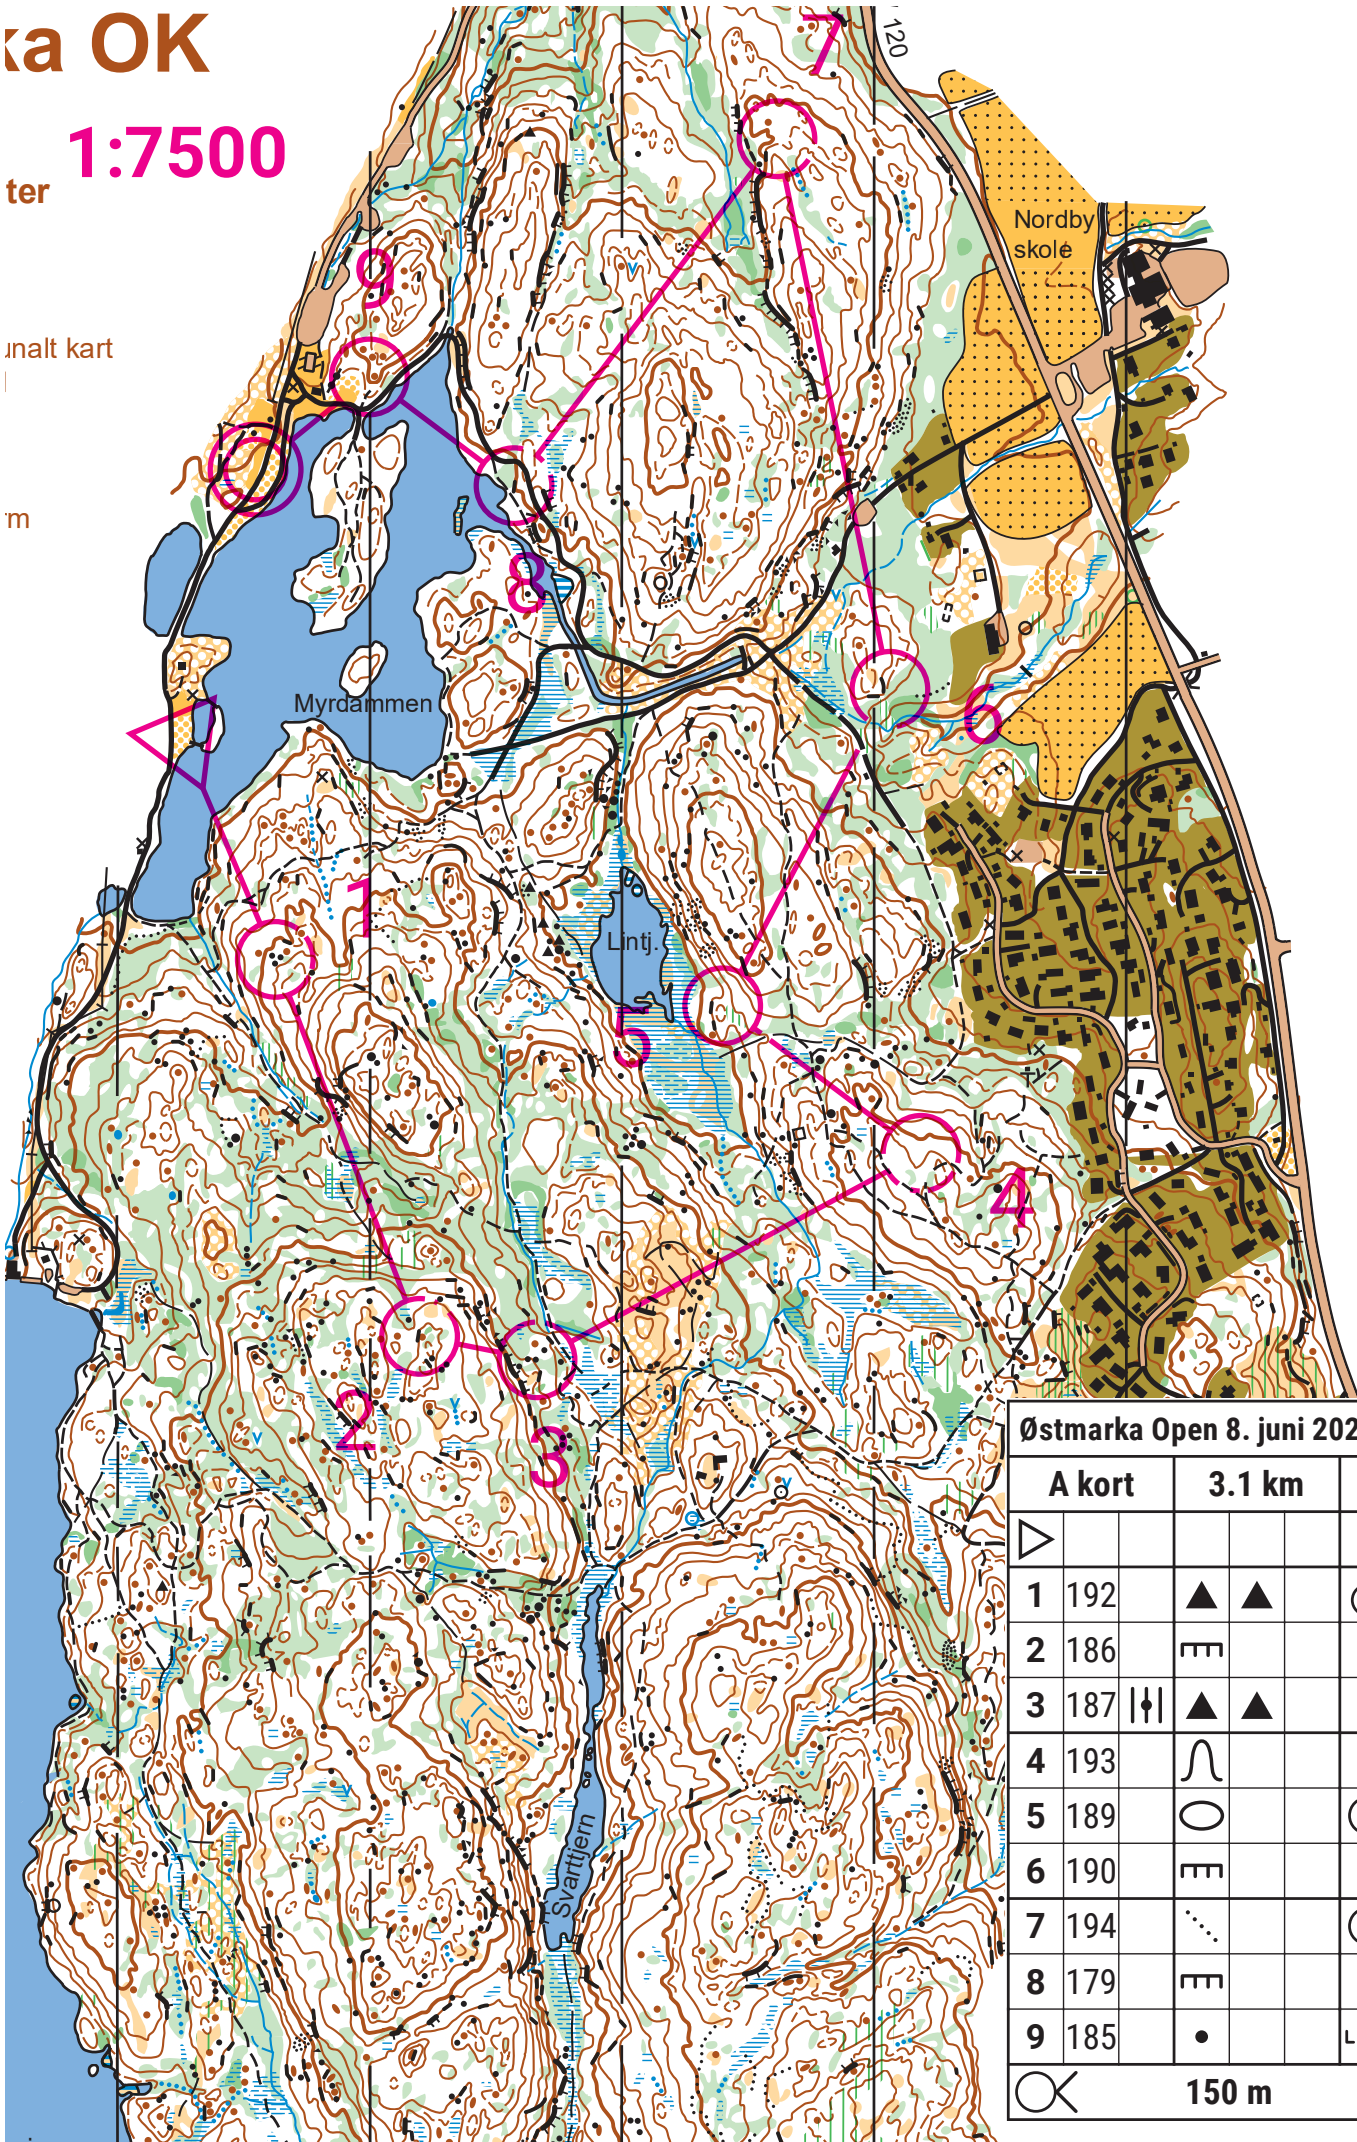

OK

ter 1:7500

inalt kart

m

Østmarka Open 8. juni 2021 v.01

A kort		3.1 km		
▶				
1	192	▲	▲	○
2	186	▬		└
3	187		▲	
4	193	∩		
5	189	○		○
6	190	▬		└
7	194	⋯		○
8	179	▬		└
9	185	•		○
⊗	150 m			⊗