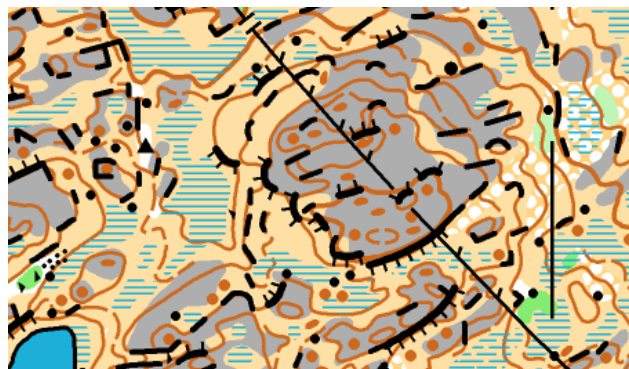

## Kretsløp i Mellomdistanse for Barn/Ungdom

Søndag 30.05.2021

**Frammøte:** Nordås, merket fra E39 ved Kyllingstad 8 km sør for Ålgård.

**Samlingsplass:** Markavei innenfor gårdene på Nordås. 0-300 m å gå fra parkering. **SVÆRT BEGRENSET PARKERING** (40-50 biler..). Grindene må lukkes pga ammekyr på beite!

**Kart:** Resafjellet revidert 2016. Målestokk 1:7500, ekv 5m.

**Terreng:** Åpent snauffjell, virvar av knatter, skrenter og myrer.

**Start:** Første ordinære start kl. 11.00  
Start på samlingsplass for løype 8  
400 m å gå for løype 1 - 7, opp på fjellet, ca 10min