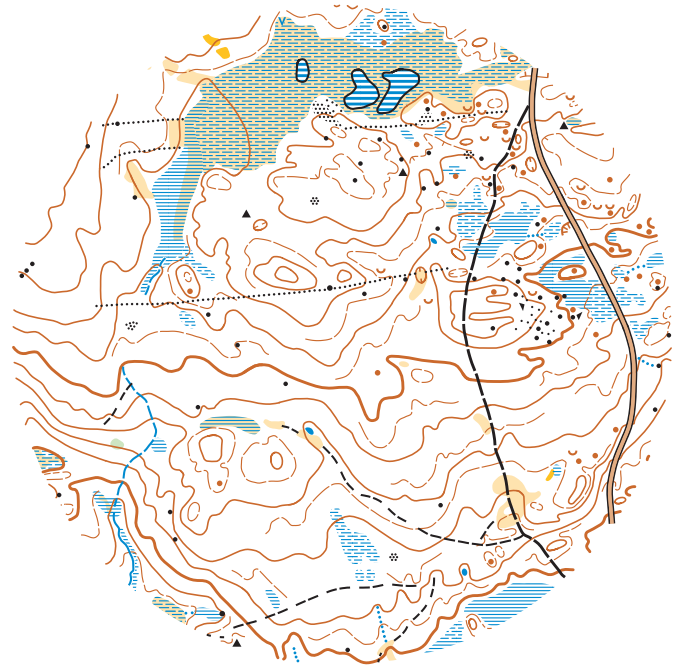

Kartutsnitt, dag 1

Kartutsnitt, dag 2

målestokk 1:10000
ekvidistanse 5 m