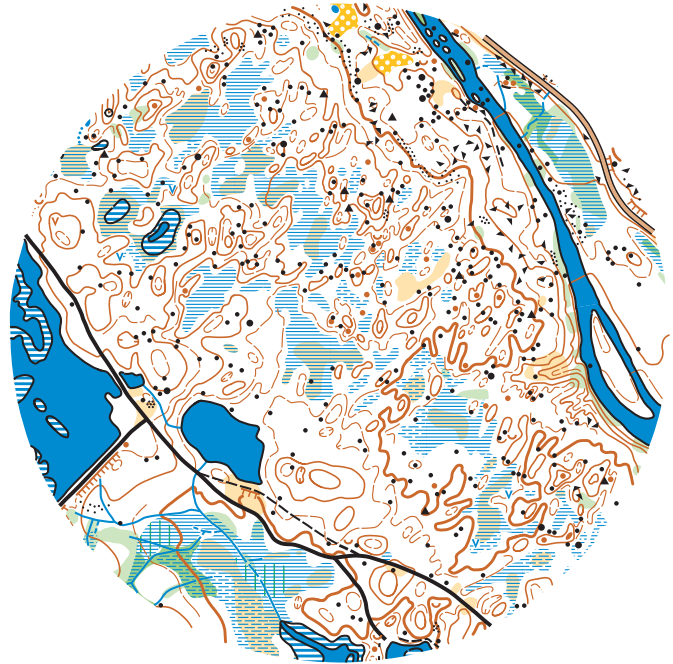

Kartutsnitt, dag 1

Kartutsnitt, dag 2

målestokk 1:10000
ekvidistanse 5 m