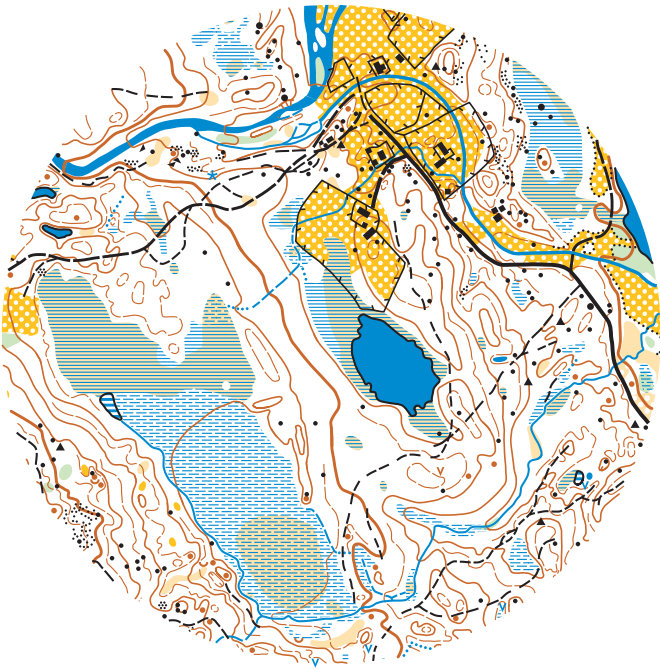

Kartutsnitt, dag 1

Kartutsnitt, dag 2

målestokk 1:10000
ekvidistanse 5 m