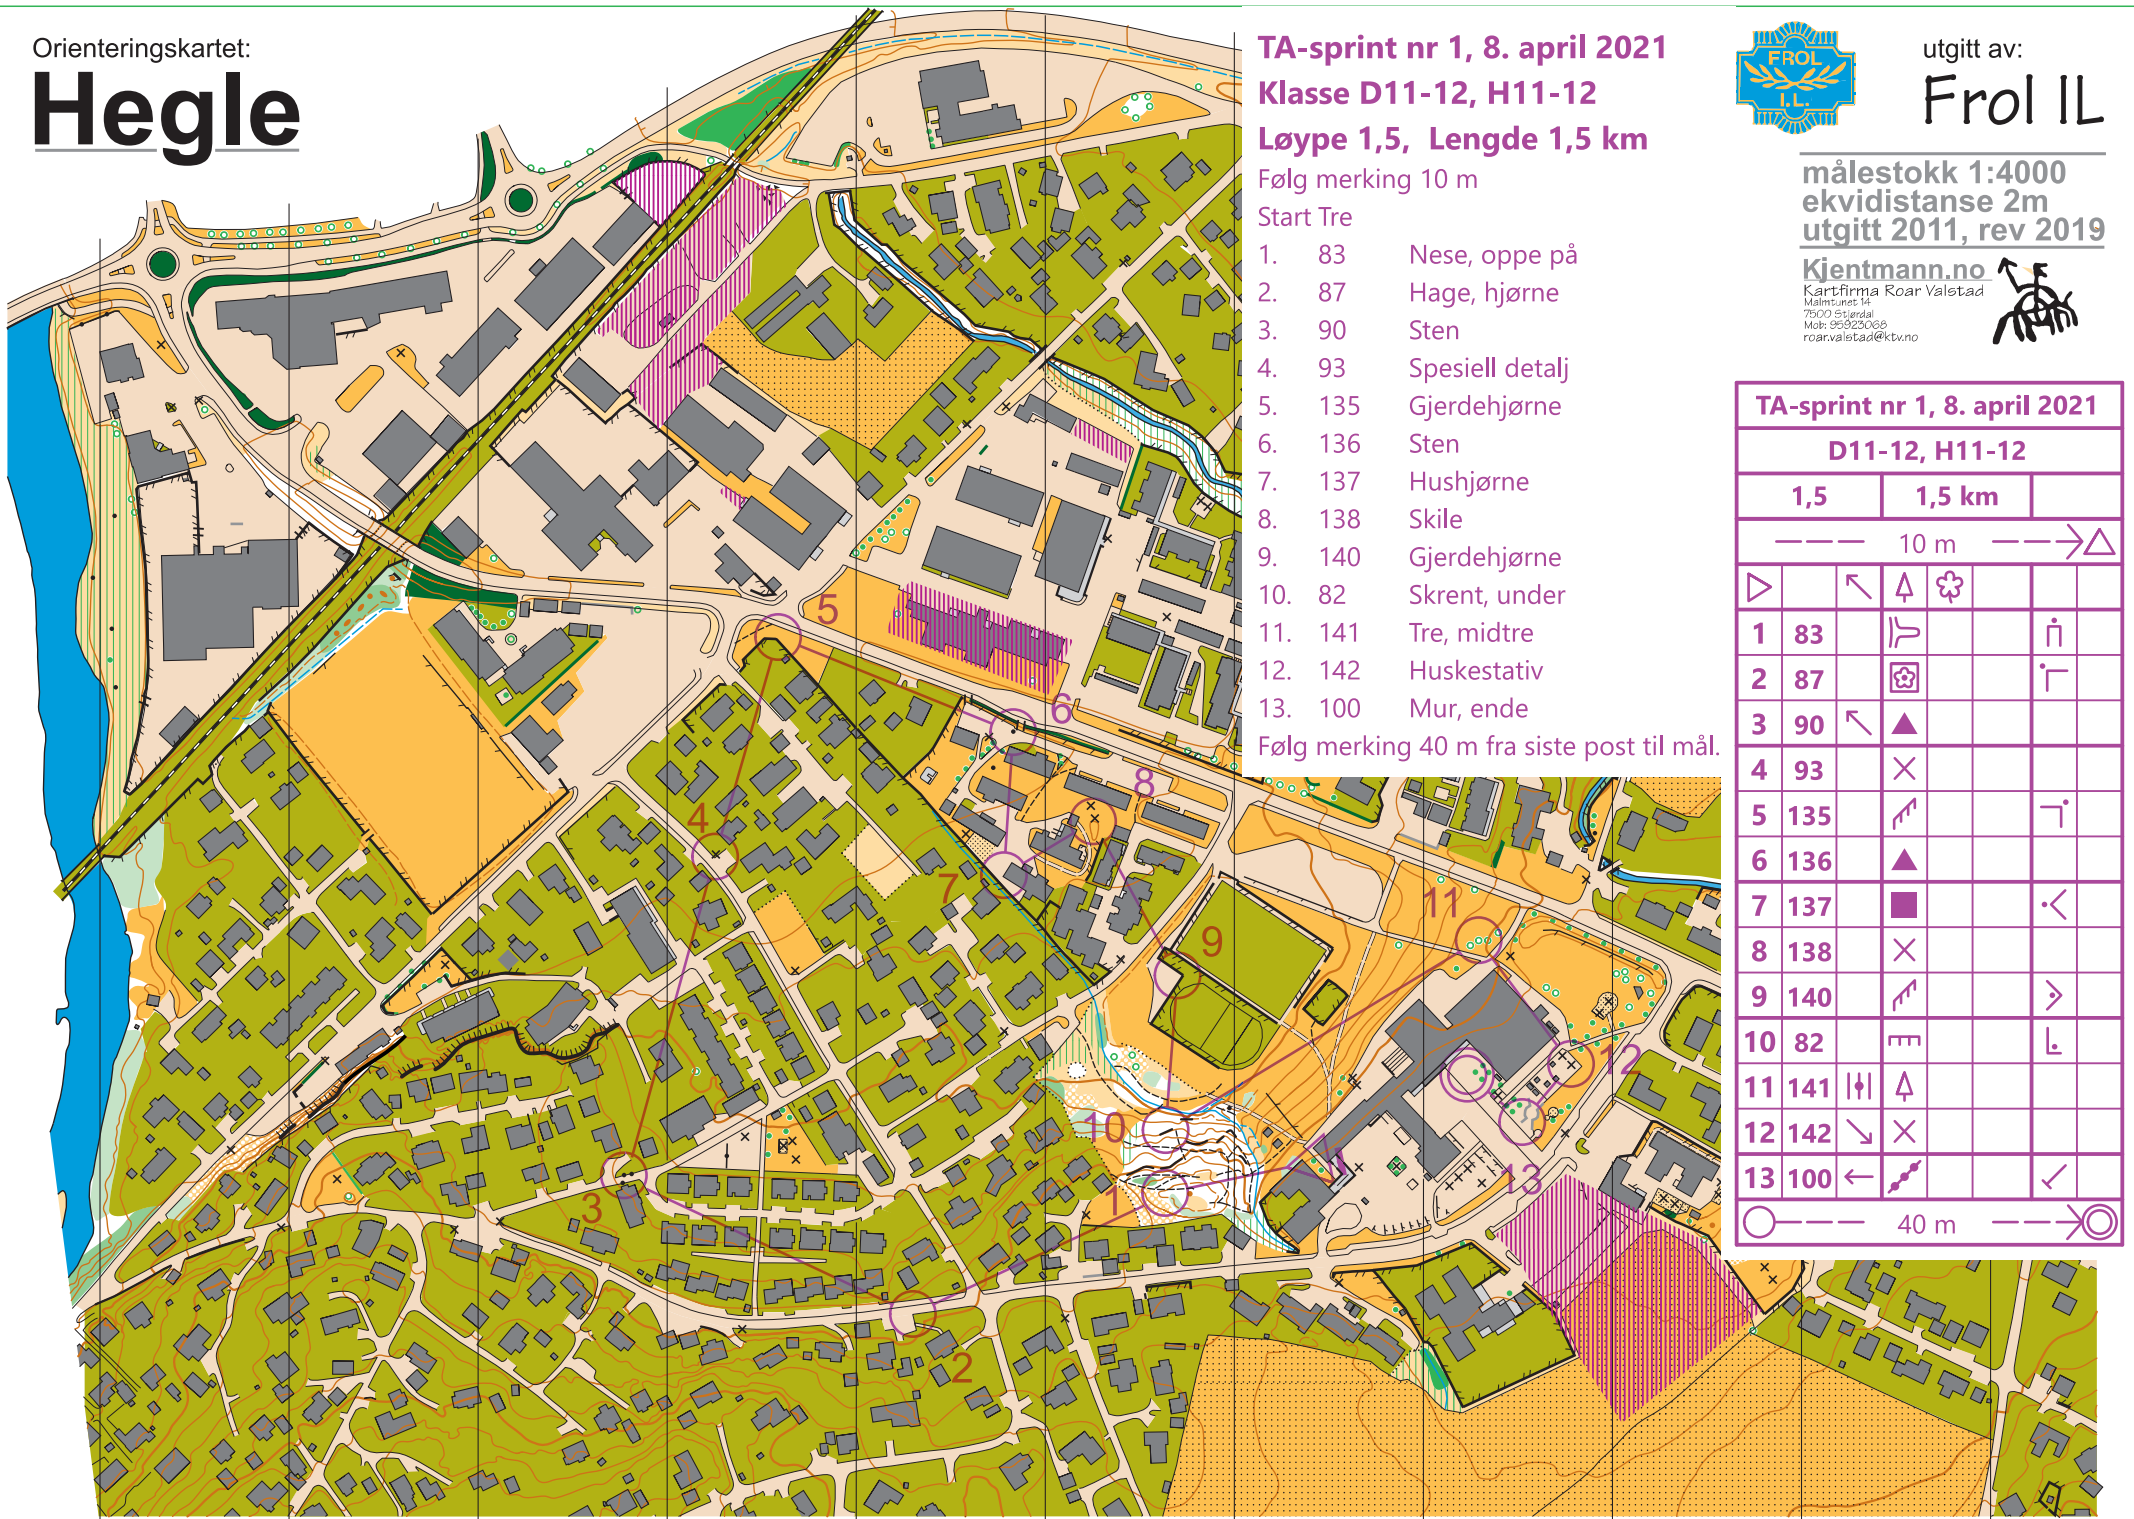

Orienteringskartet:

# Hegle

**TA-sprint nr 1, 8. april 2021**  
**Klasse D11-12, H11-12**  
**Løype 1,5, Lengde 1,5 km**

Følg merking 10 m

Start Tre

- 1. 83 Nese, oppe på
- 2. 87 Hage, hjørne
- 3. 90 Sten
- 4. 93 Spesiell detalj
- 5. 135 Gjerdehjørne
- 6. 136 Sten
- 7. 137 Hushjørne
- 8. 138 Skile
- 9. 140 Gjerdehjørne
- 10. 82 Skrent, under
- 11. 141 Tre, midtre
- 12. 142 Huskestativ
- 13. 100 Mur, ende

Følg merking 40 m fra siste post til mål.

utgitt av:  
**Frol IL**

målestokk 1:4000  
ekvidistanse 2m  
utgitt 2011, rev 2019

**Kjentmann.no**  
Kartfirma Roar Valstad  
Malmstrøms 14  
7500 Stjørdal  
Mob: 99225066  
roarvalstad@kvt.no

TA-sprint nr 1, 8. april 2021				
D11-12, H11-12				
1,5		1,5 km		
--- 10 m --->△				
▷		↖	↑	⊗
1	83	↗		∩
2	87	⊗		└
3	90	↖	▲	
4	93	×		
5	135	↗		└
6	136	▲		
7	137	■		<
8	138	×		
9	140	↗		>
10	82	≡		└
11	141		↑	
12	142	↘	×	
13	100	←	↗	└
○ --- 40 m --->⊗				