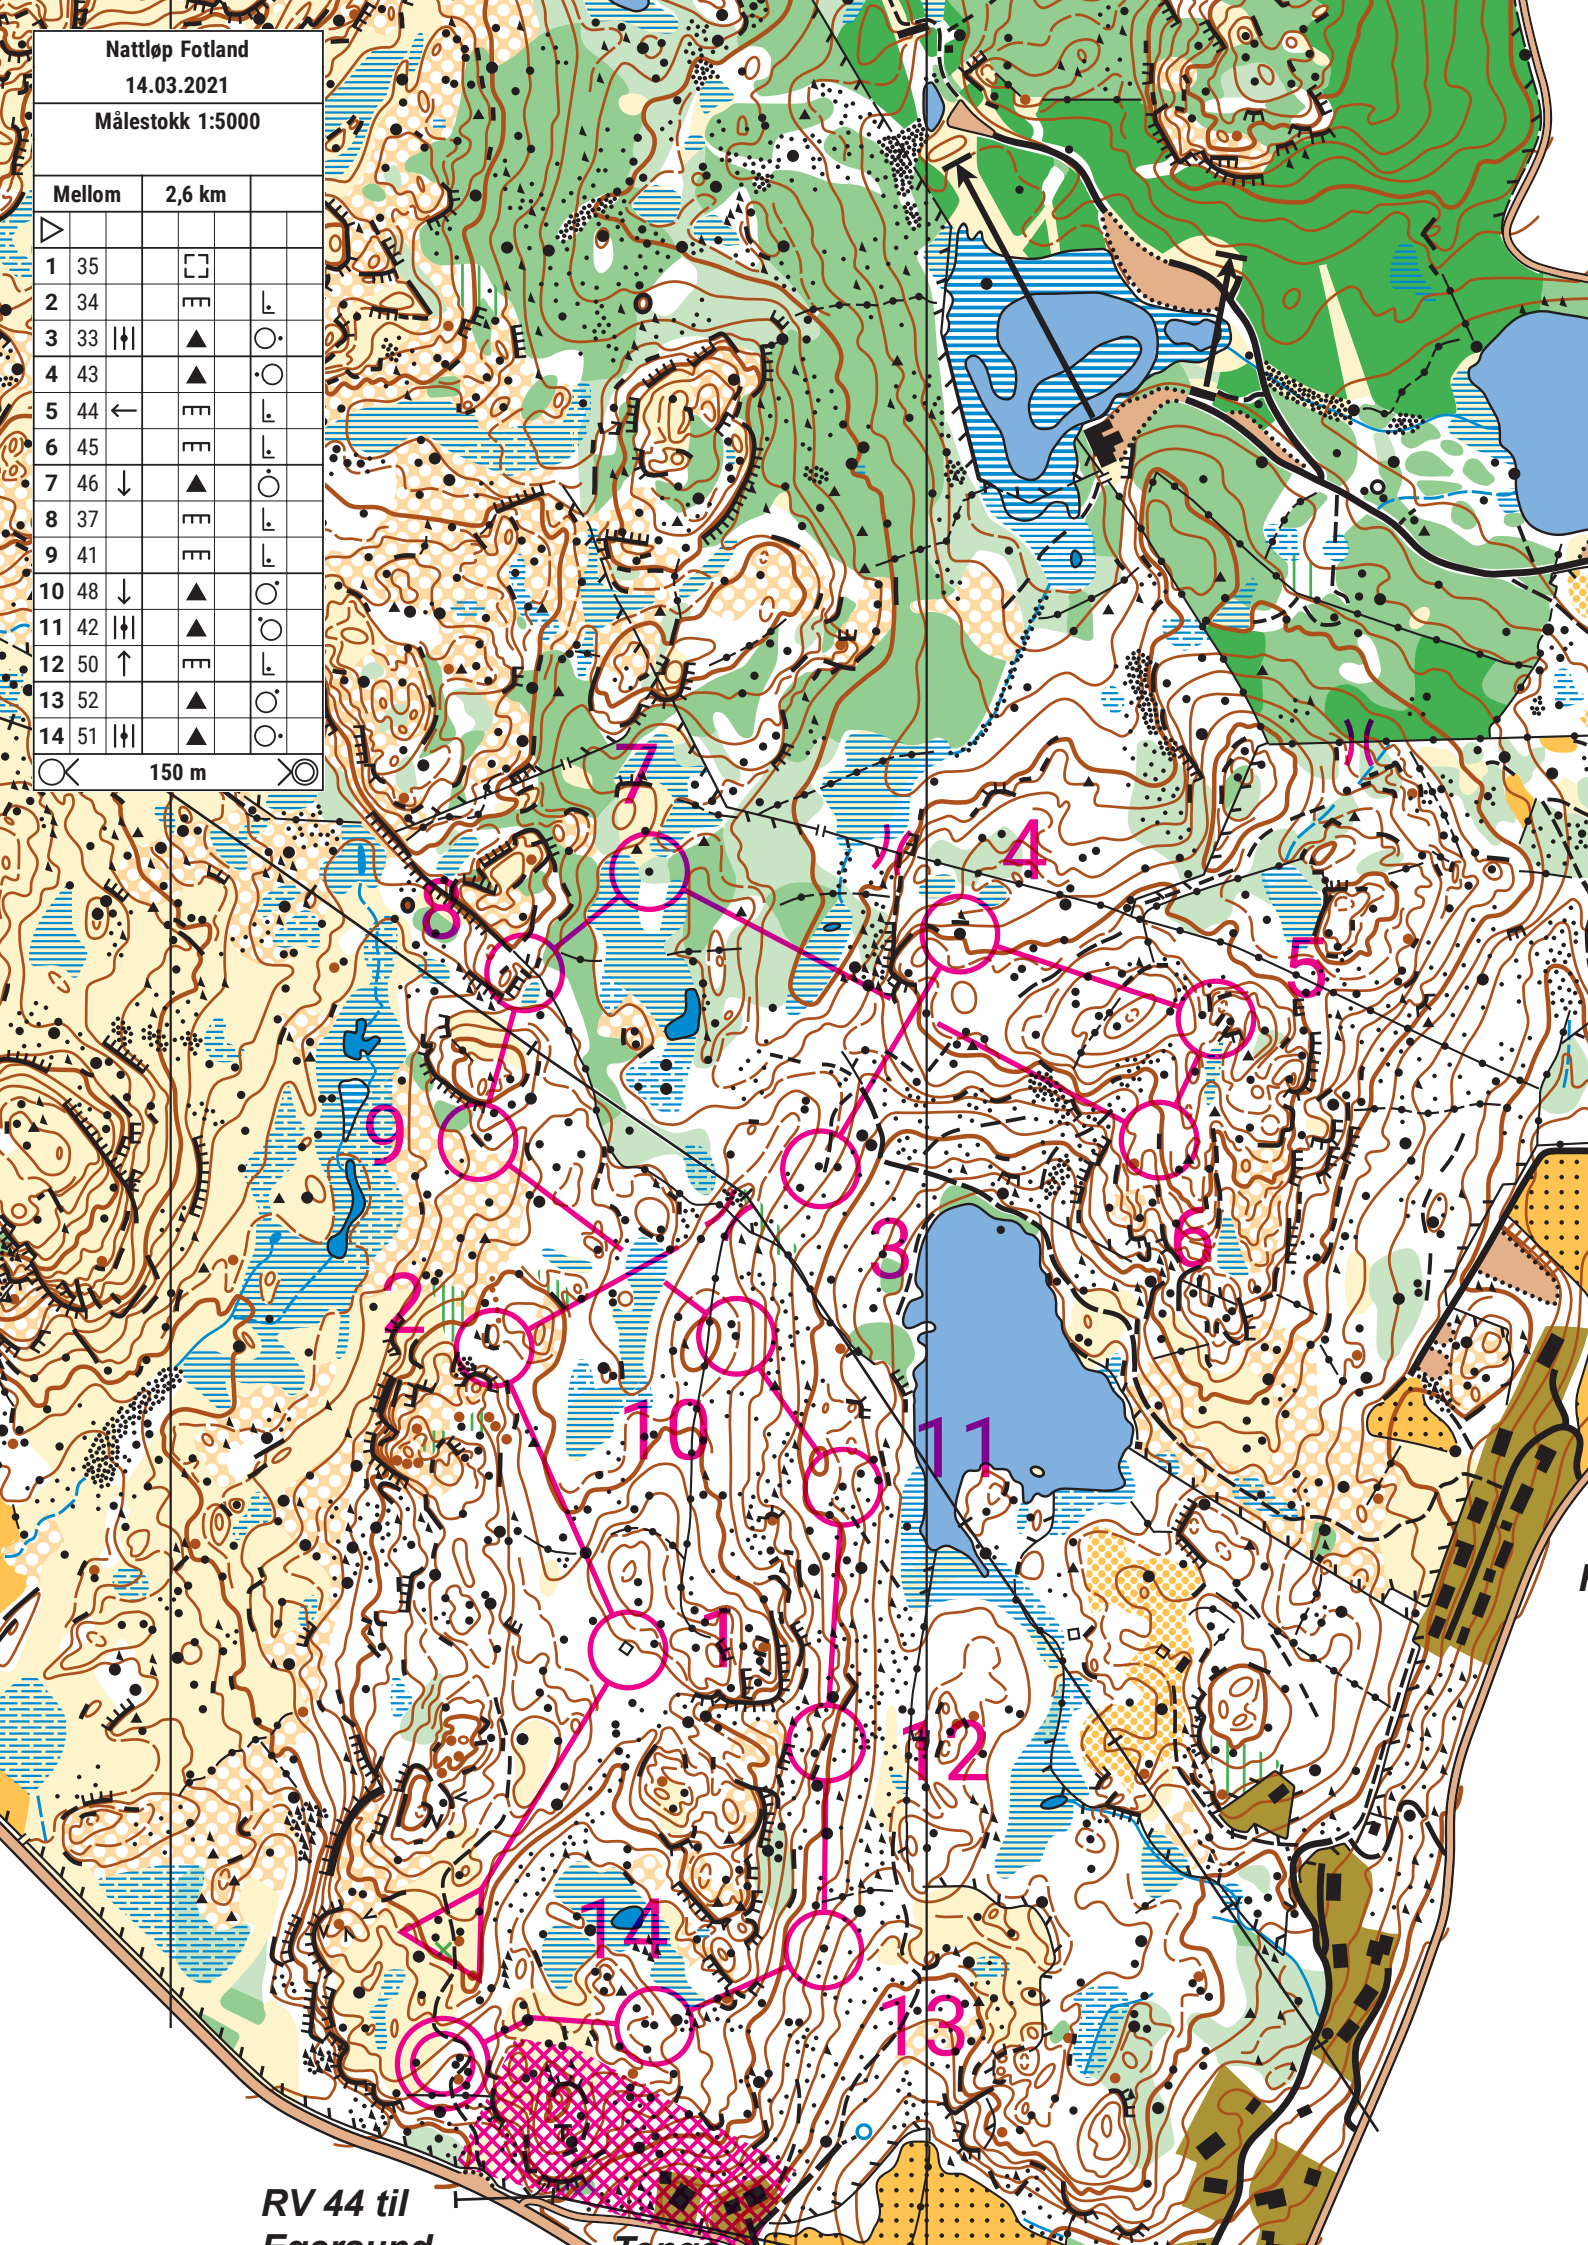

Nattløp Fotland  
14.03.2021  
Målestokk 1:5000

Mellom 2,6 km

▽				
1	35		□	
2	34		≡	⊥
3	33	↑	▲	○
4	43		▲	○
5	44	←	≡	⊥
6	45		≡	⊥
7	46	↓	▲	○
8	37		≡	⊥
9	41		≡	⊥
10	48	↓	▲	○
11	42	↑	▲	○
12	50	↑	≡	⊥
13	52		▲	○
14	51	↑	▲	○

150 m

RV 44 til  
Egerund