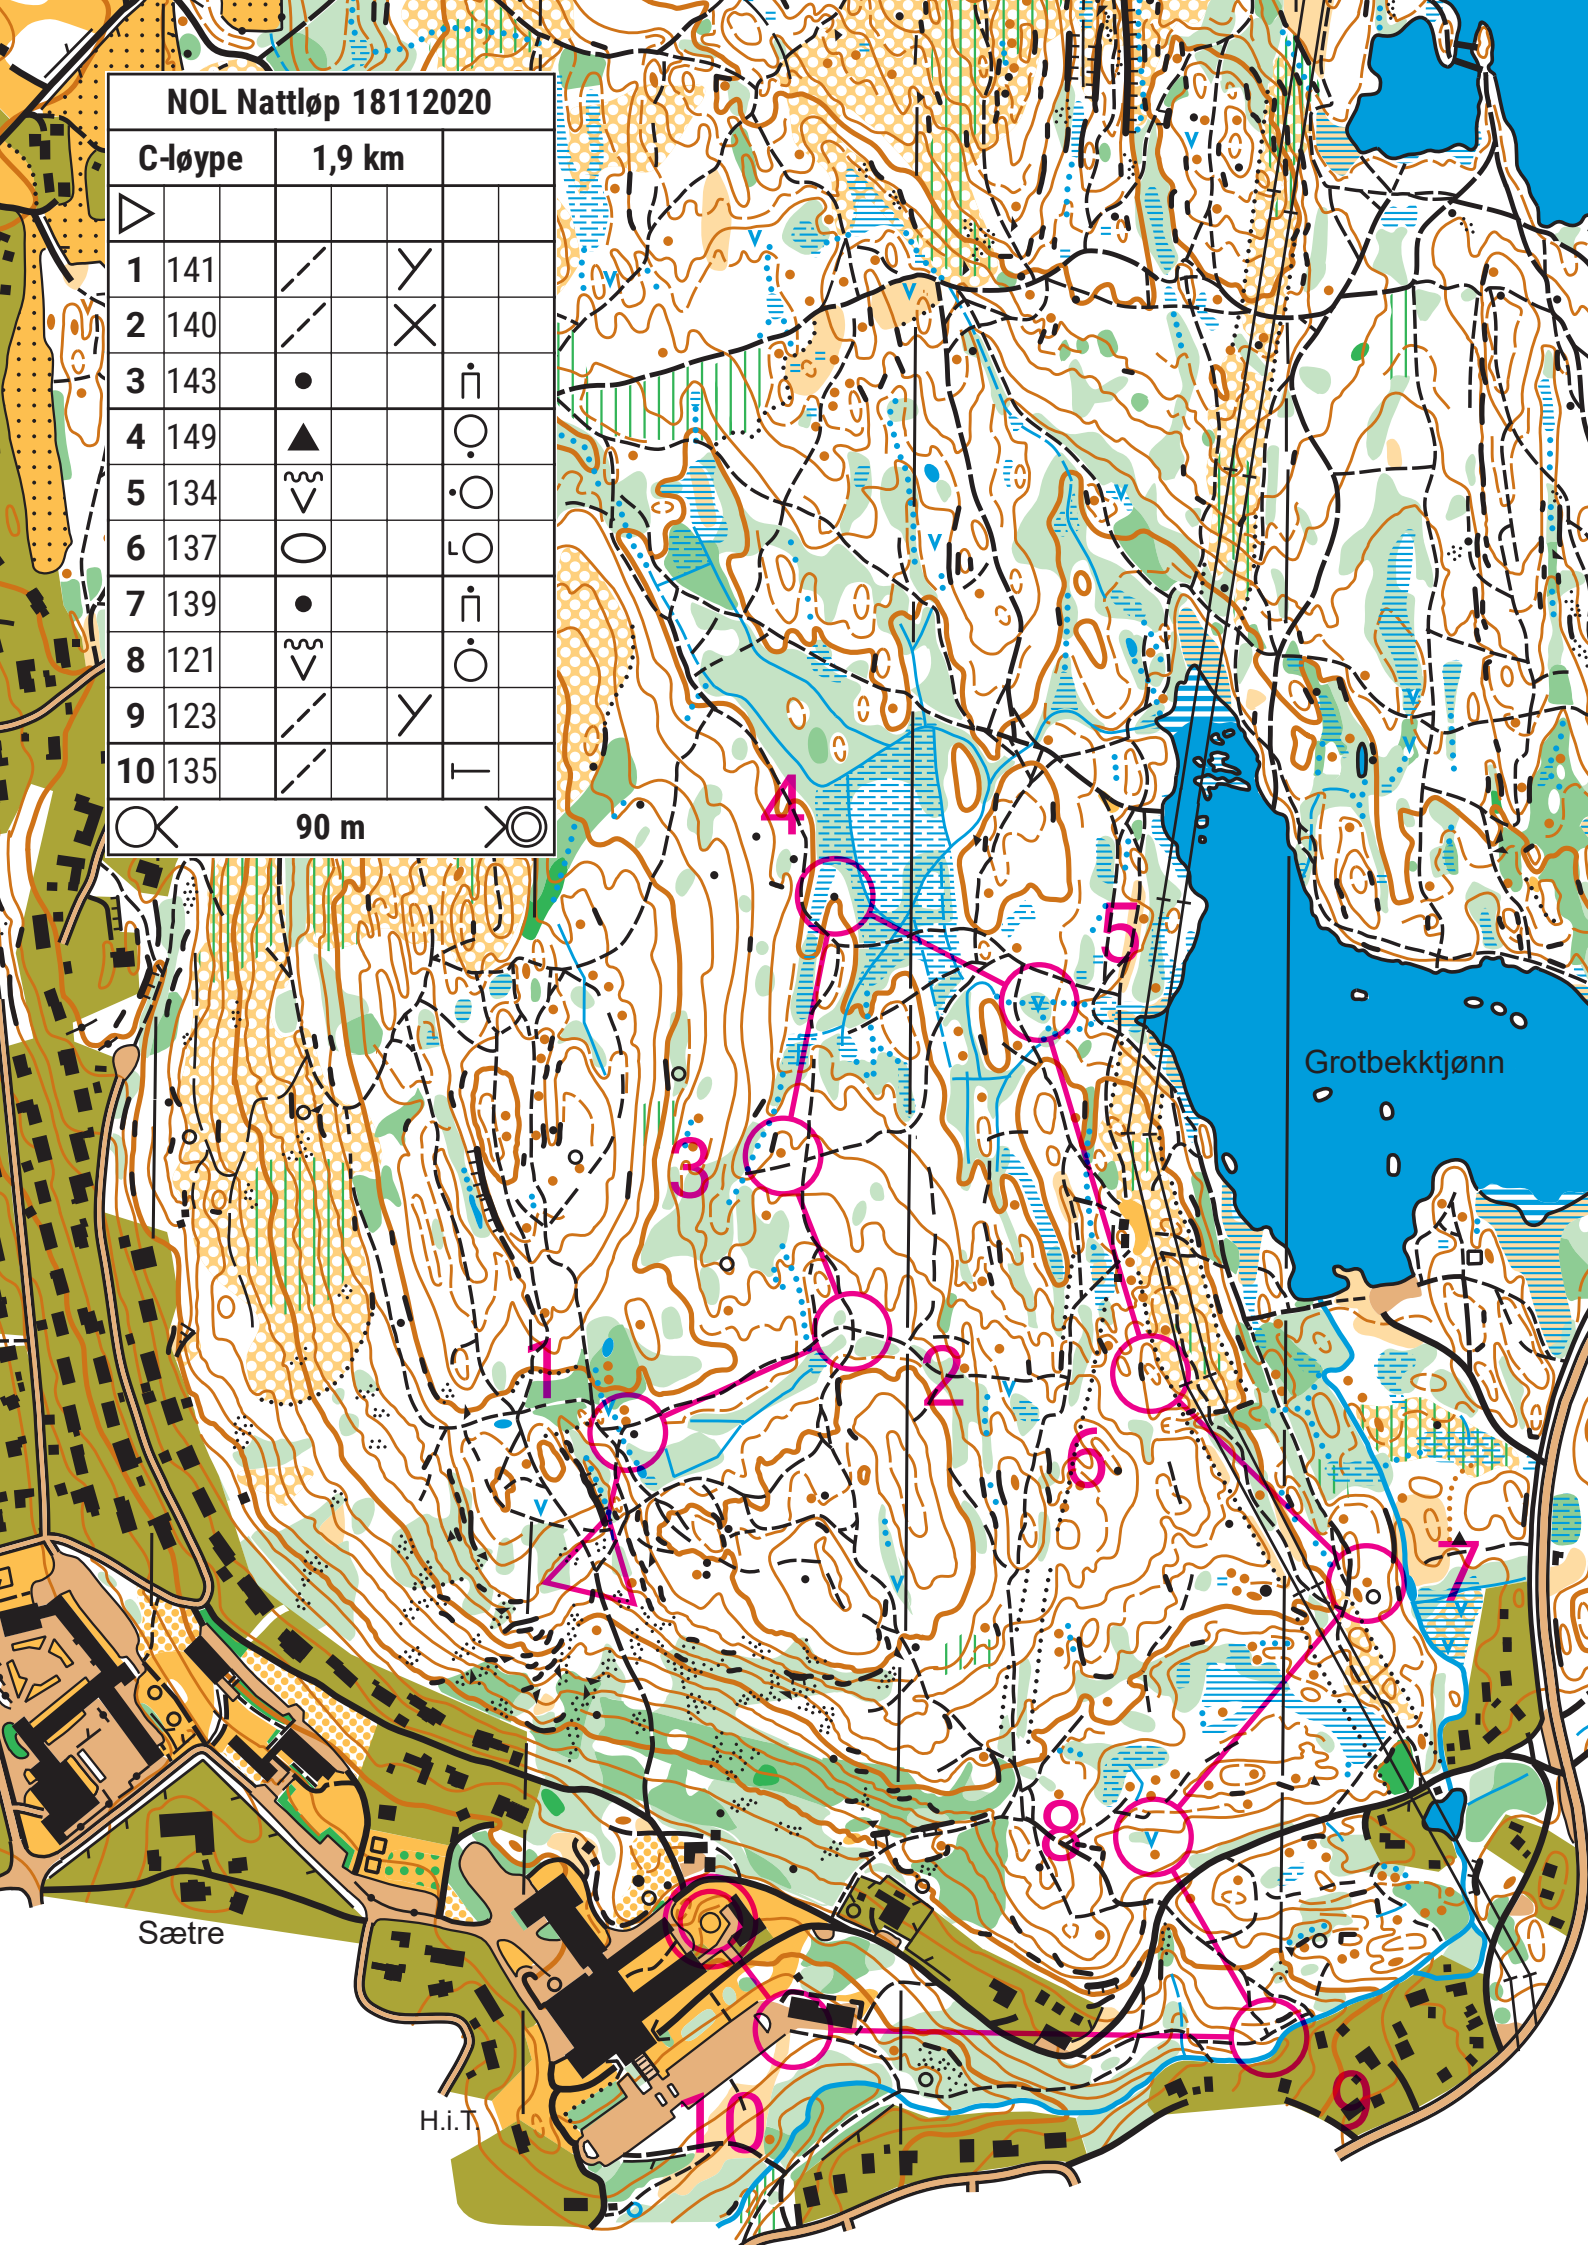

NOL Nattløp 18112020

C-løype		1,9 km	
▽			
1	141	↘	↙
2	140	↘	✕
3	143	●	⊖
4	149	▲	○
5	134	∩	○
6	137	○	○
7	139	●	⊖
8	121	∩	○
9	123	↘	↙
10	135	↘	⊖

90 m

Grotbekktjønn

Sætre

H.i.T.