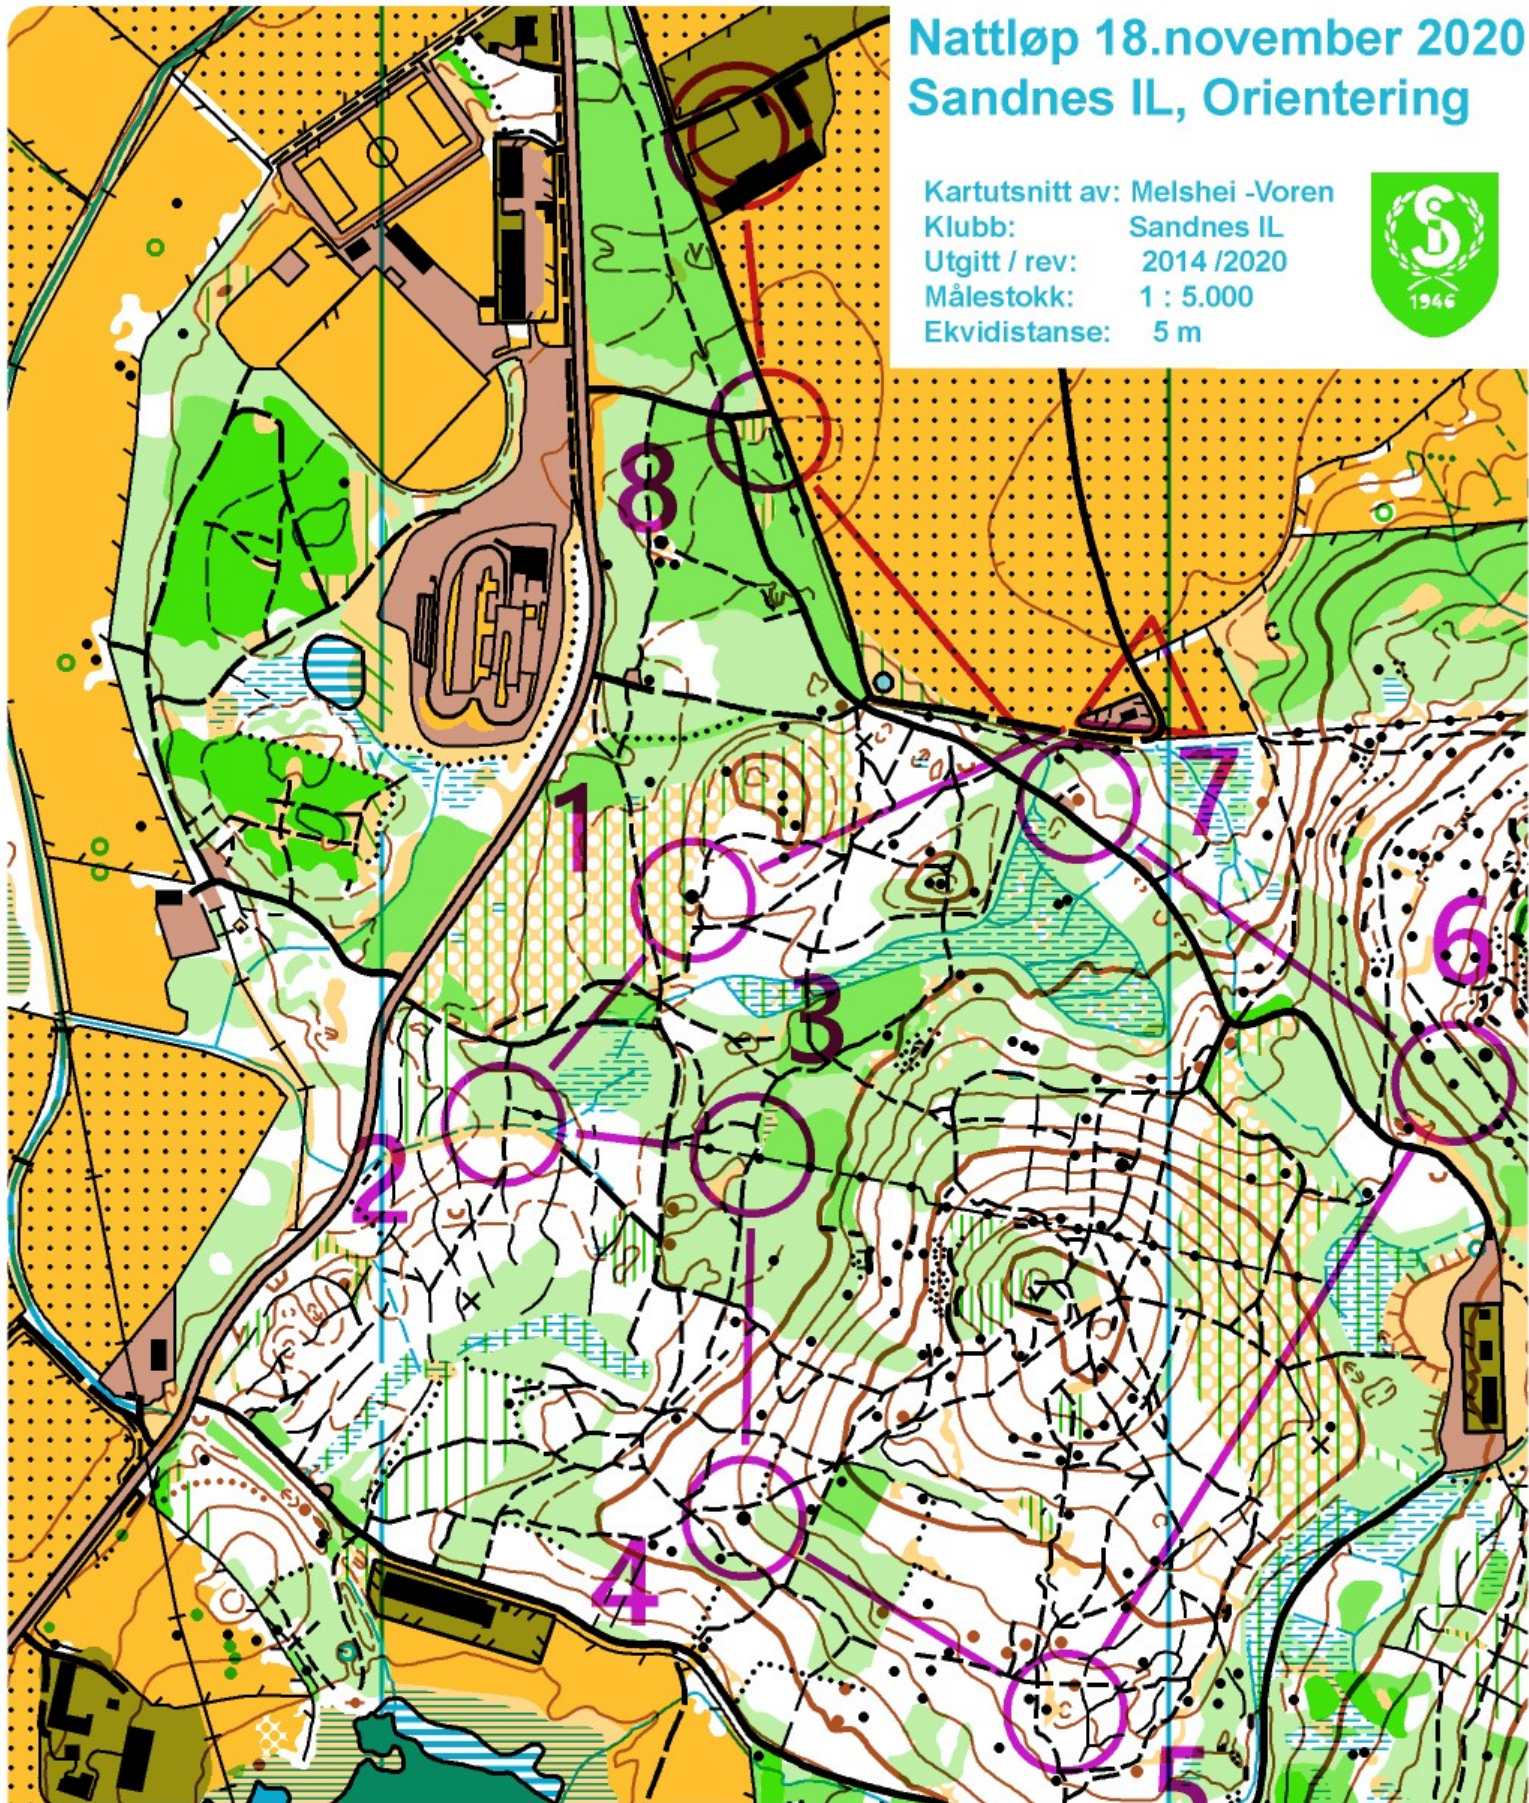

Nattløp 18.november 2020

Sandnes IL, Orientering

Kartutsnitt av: Melshei -Voren
 Klubb: Sandnes IL
 Utgitt / rev: 2014 /2020
 Målestokk: 1 : 5.000
 Ekvidistanse: 5 m

Herrer Kort, Damer Kort			
Kort	2,4 km		
▷			
1	51	▲	1.75m ○
2	52	∕ wavy	×
3	53	∕ wavy	×
4	58	▲	3m ♀
5	56	○	♂

6	39	▲	1.25m	○
7	55	●		○
8	42	↗		T
		○	190 m	○

Løyper: Sveinung Svebestad, Sandnes I.L.

Løypeutskrift: Jakob Karlsen, Ganddal I.L.