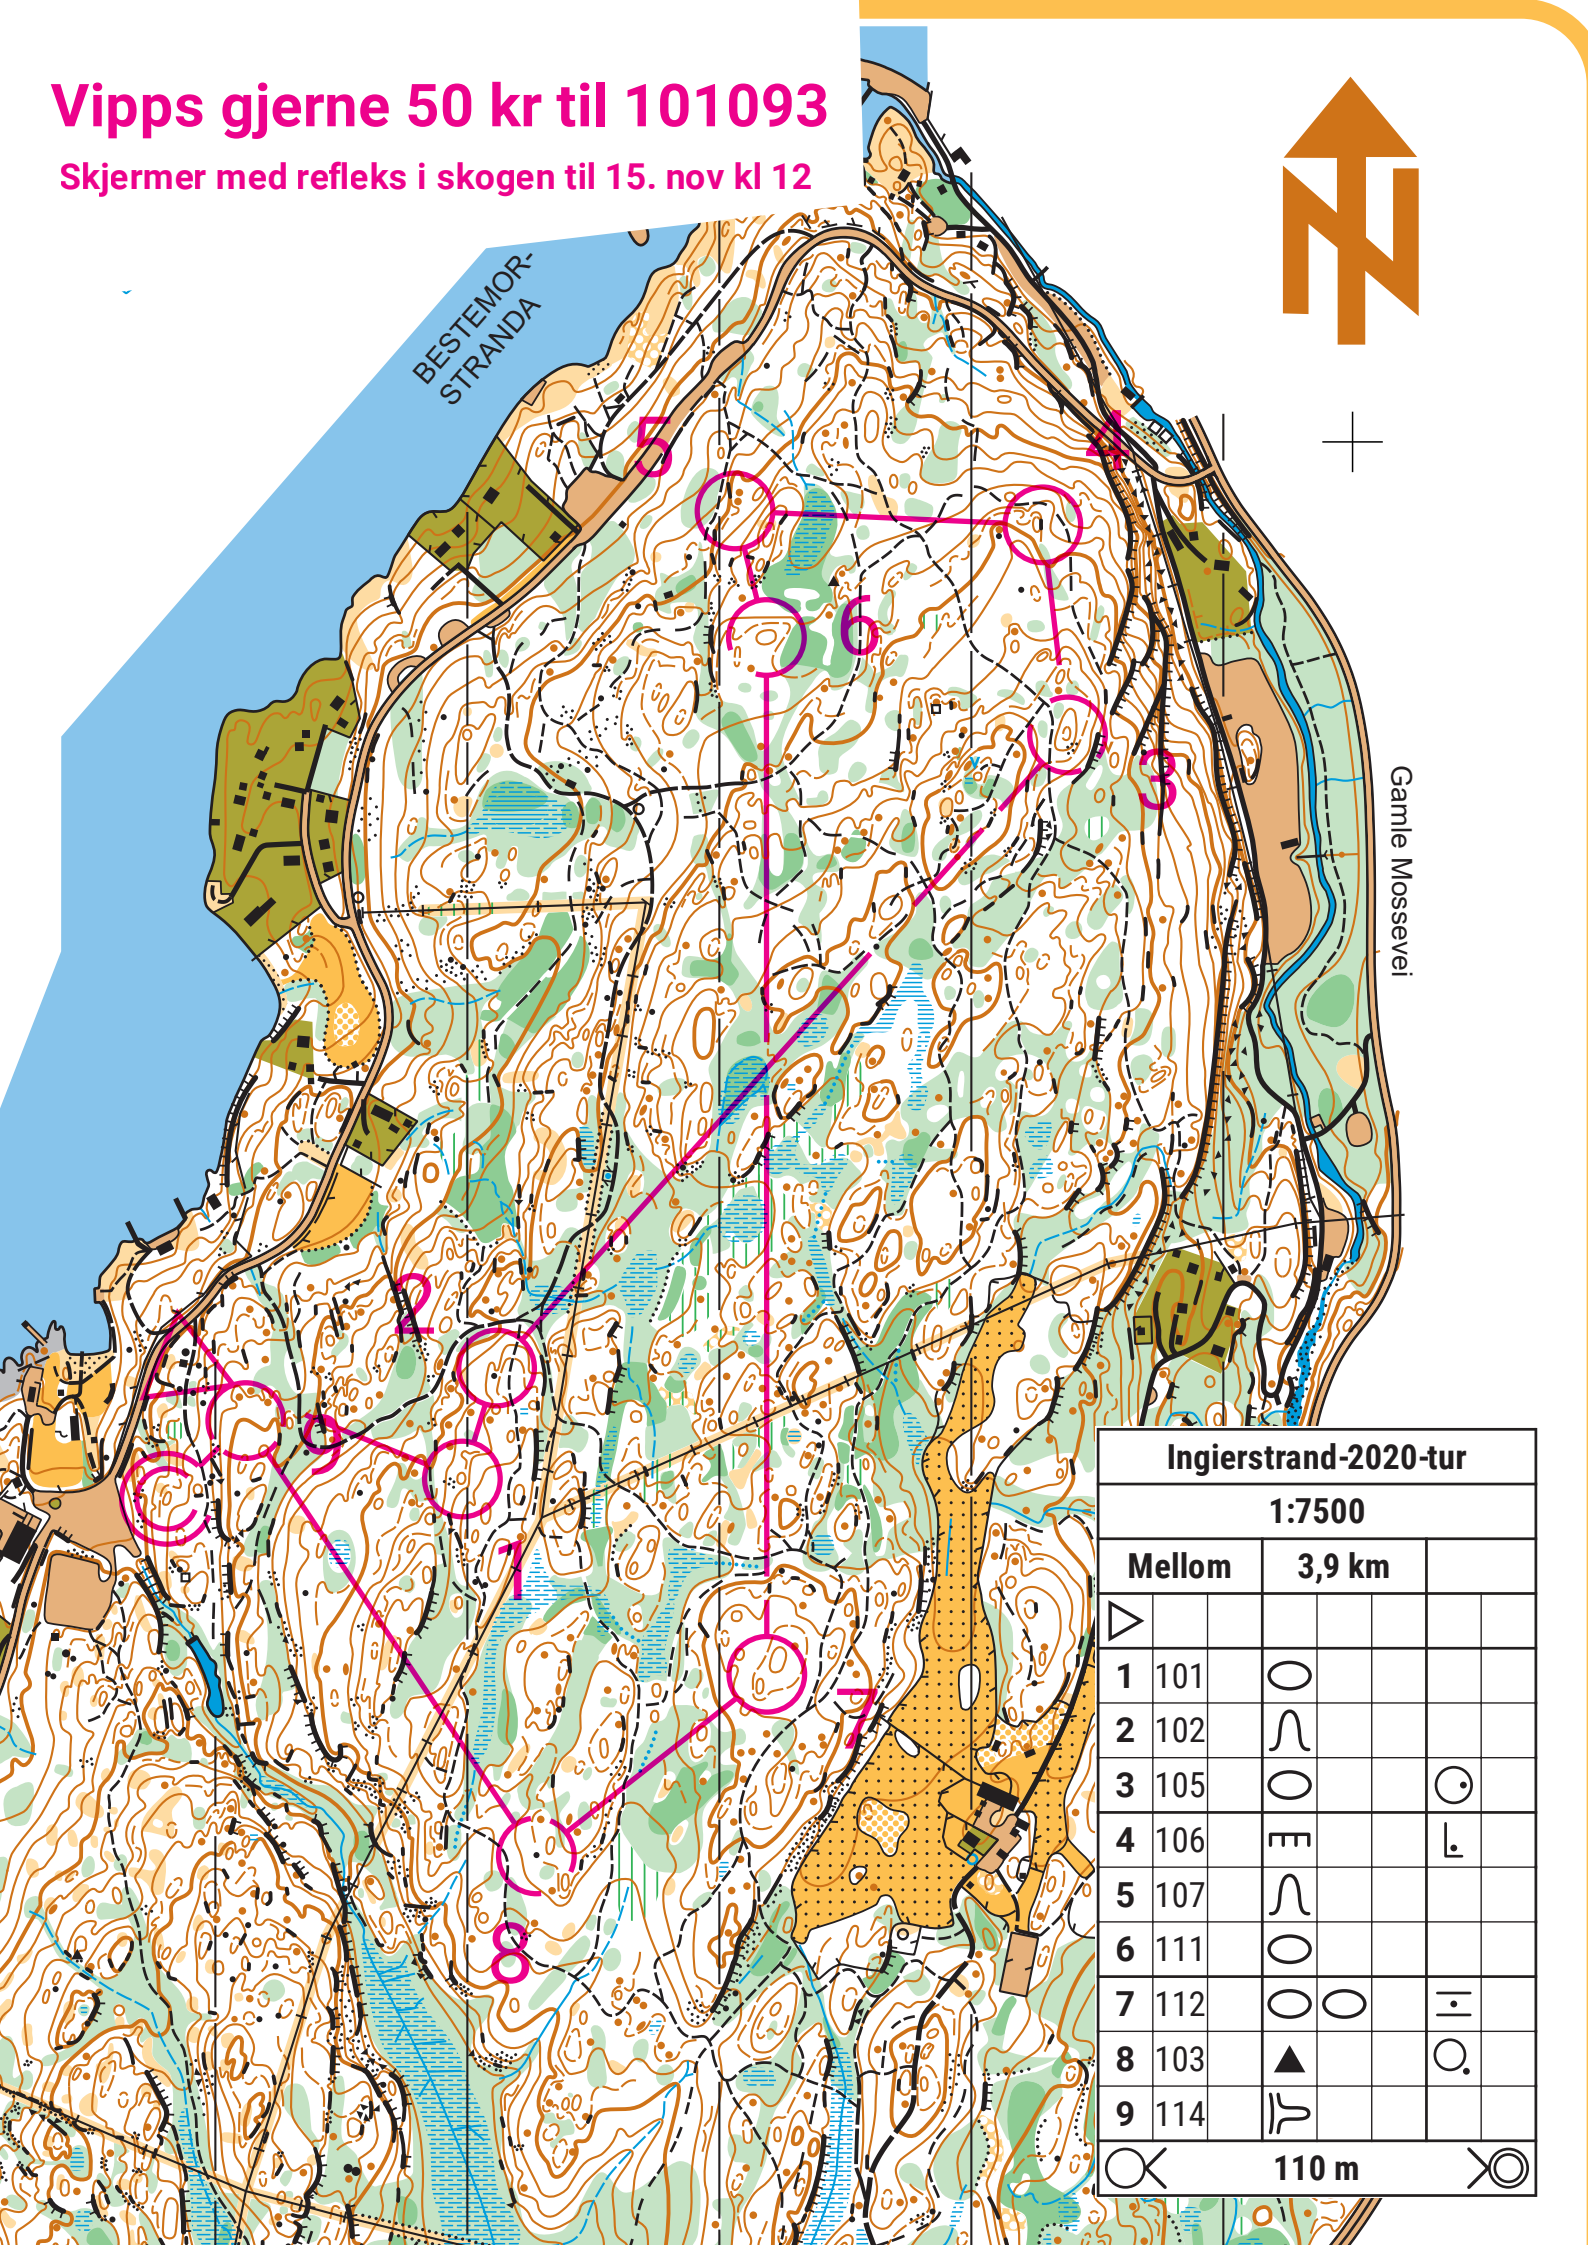

Vipps gjerne 50 kr til 101093

Skjermer med refleks i skogen til 15. nov kl 12

Ingierstrand-2020-tur				
1:7500				
Mellom		3,9 km		
▷				
1	101	○		
2	102	∩		
3	105	○		○
4	106	∩		∩
5	107	∩		
6	111	○		
7	112	○	○	∩
8	103	▲		○
9	114	∩		
⊗	110 m			⊗