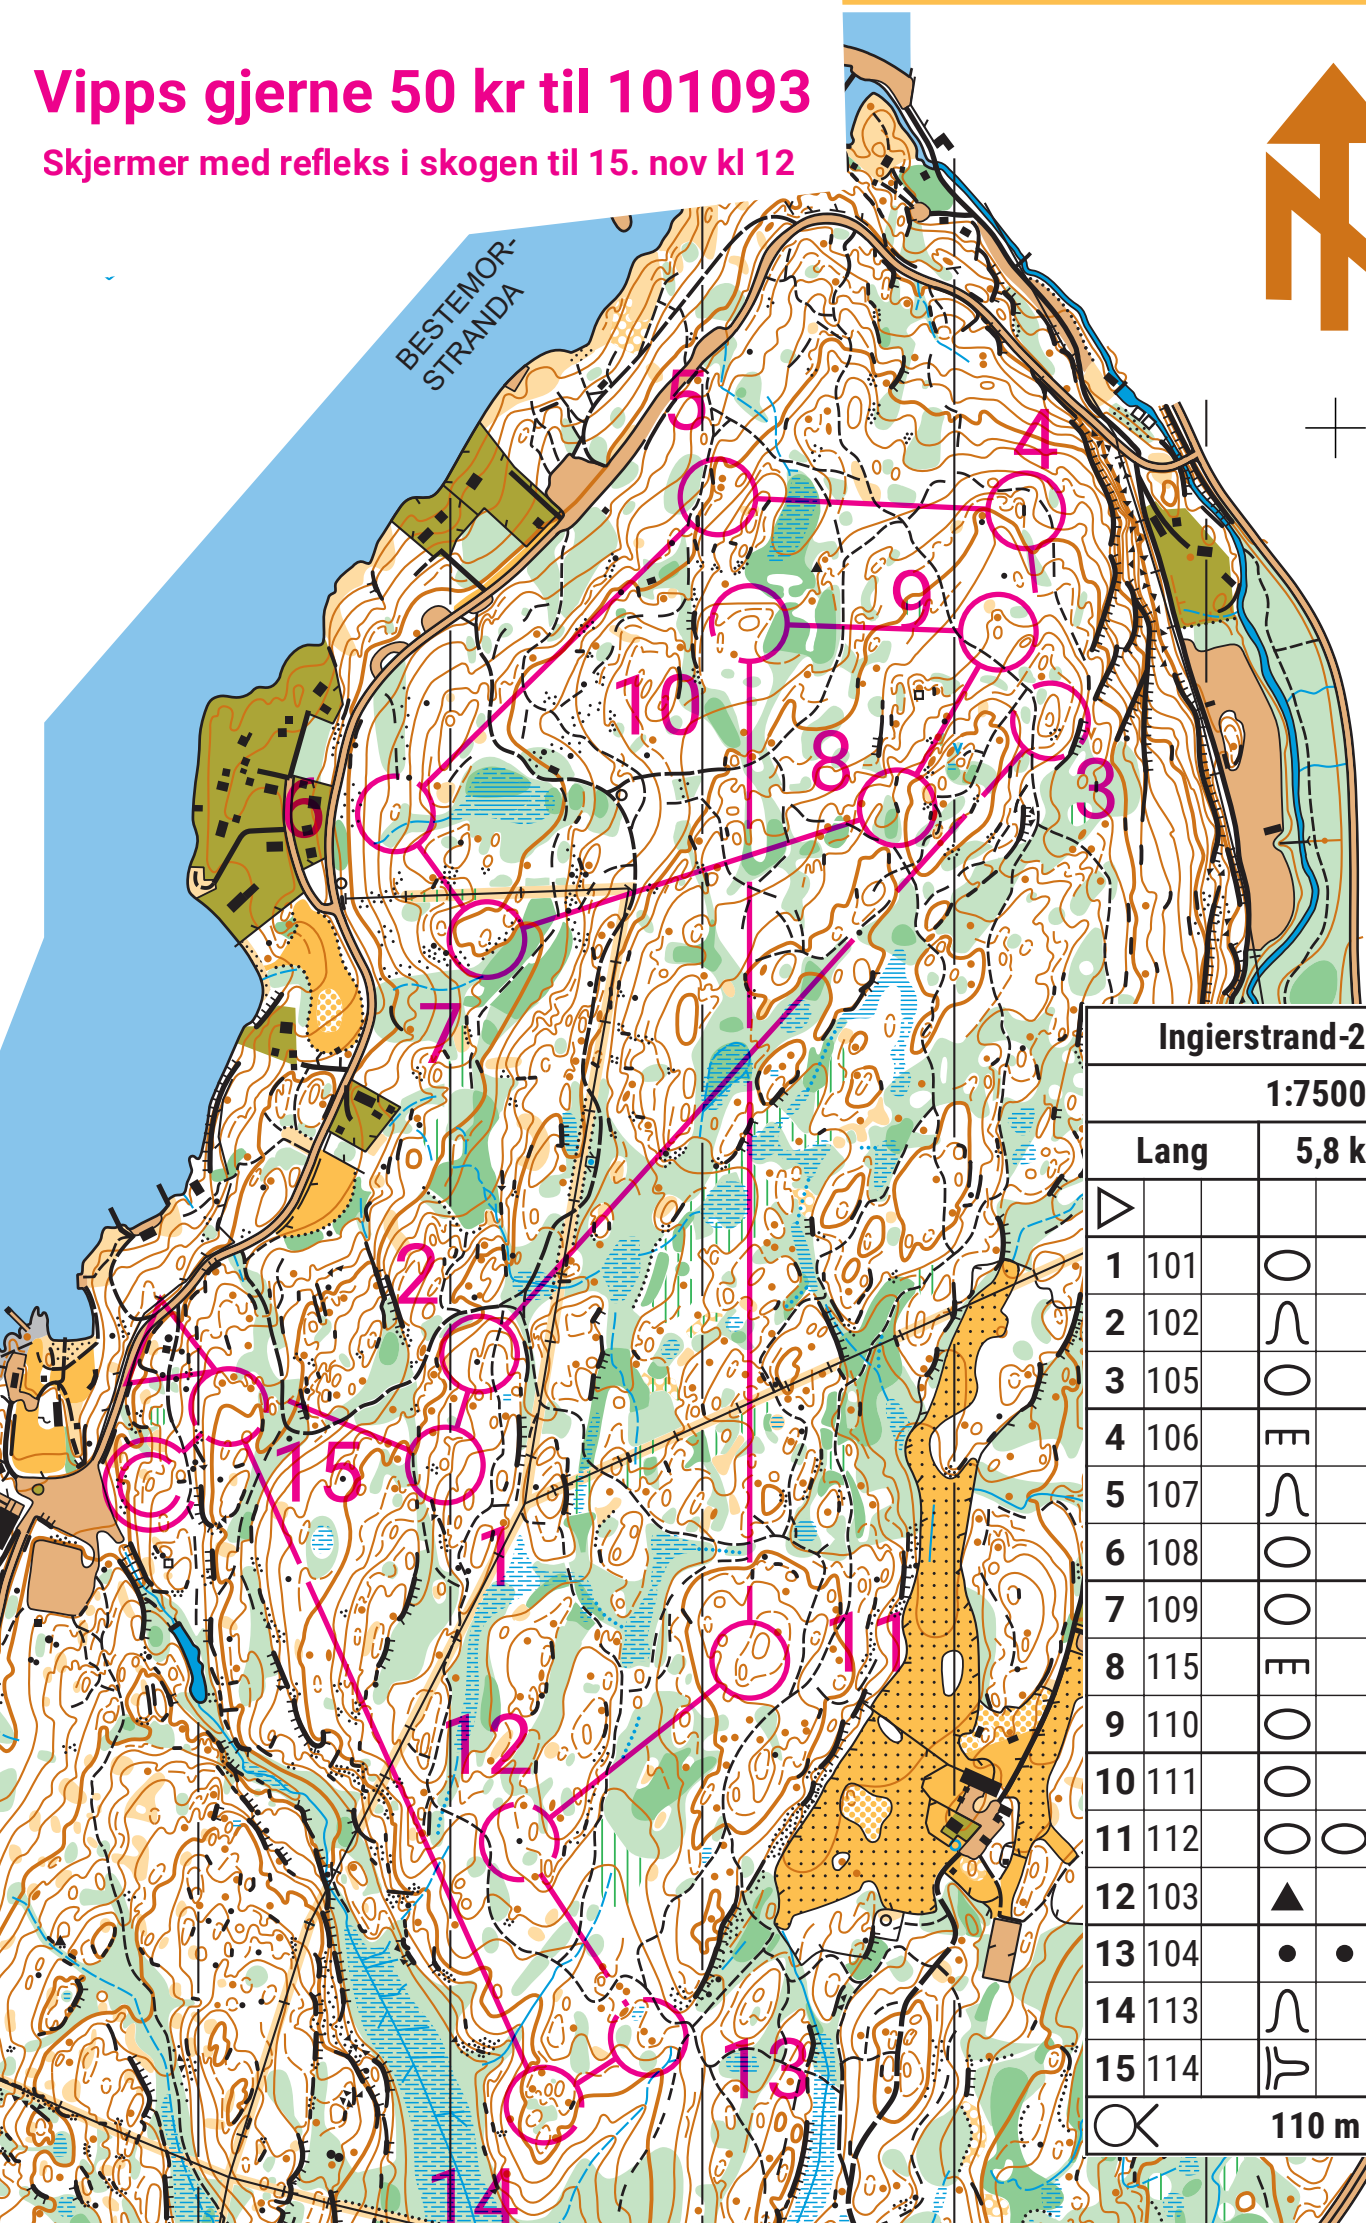

Vipps gjerne 50 kr til 101093

Skjermer med refleks i skogen til 15. nov kl 12

Gamle Mossevei

Ingierstrand-2020-tur

1:7500

Lang

5,8 km

Lang	5,8 km		
1 101	○		
2 102	∩		
3 105	○		○
4 106	E		┘
5 107	∩		
6 108	○		
7 109	○		
8 115	E		┘
9 110	○		
10 111	○		
11 112	○	○	· · ·
12 103	▲		○· ·
13 104	●	●	· ·
14 113	∩		
15 114	∩		

110 m