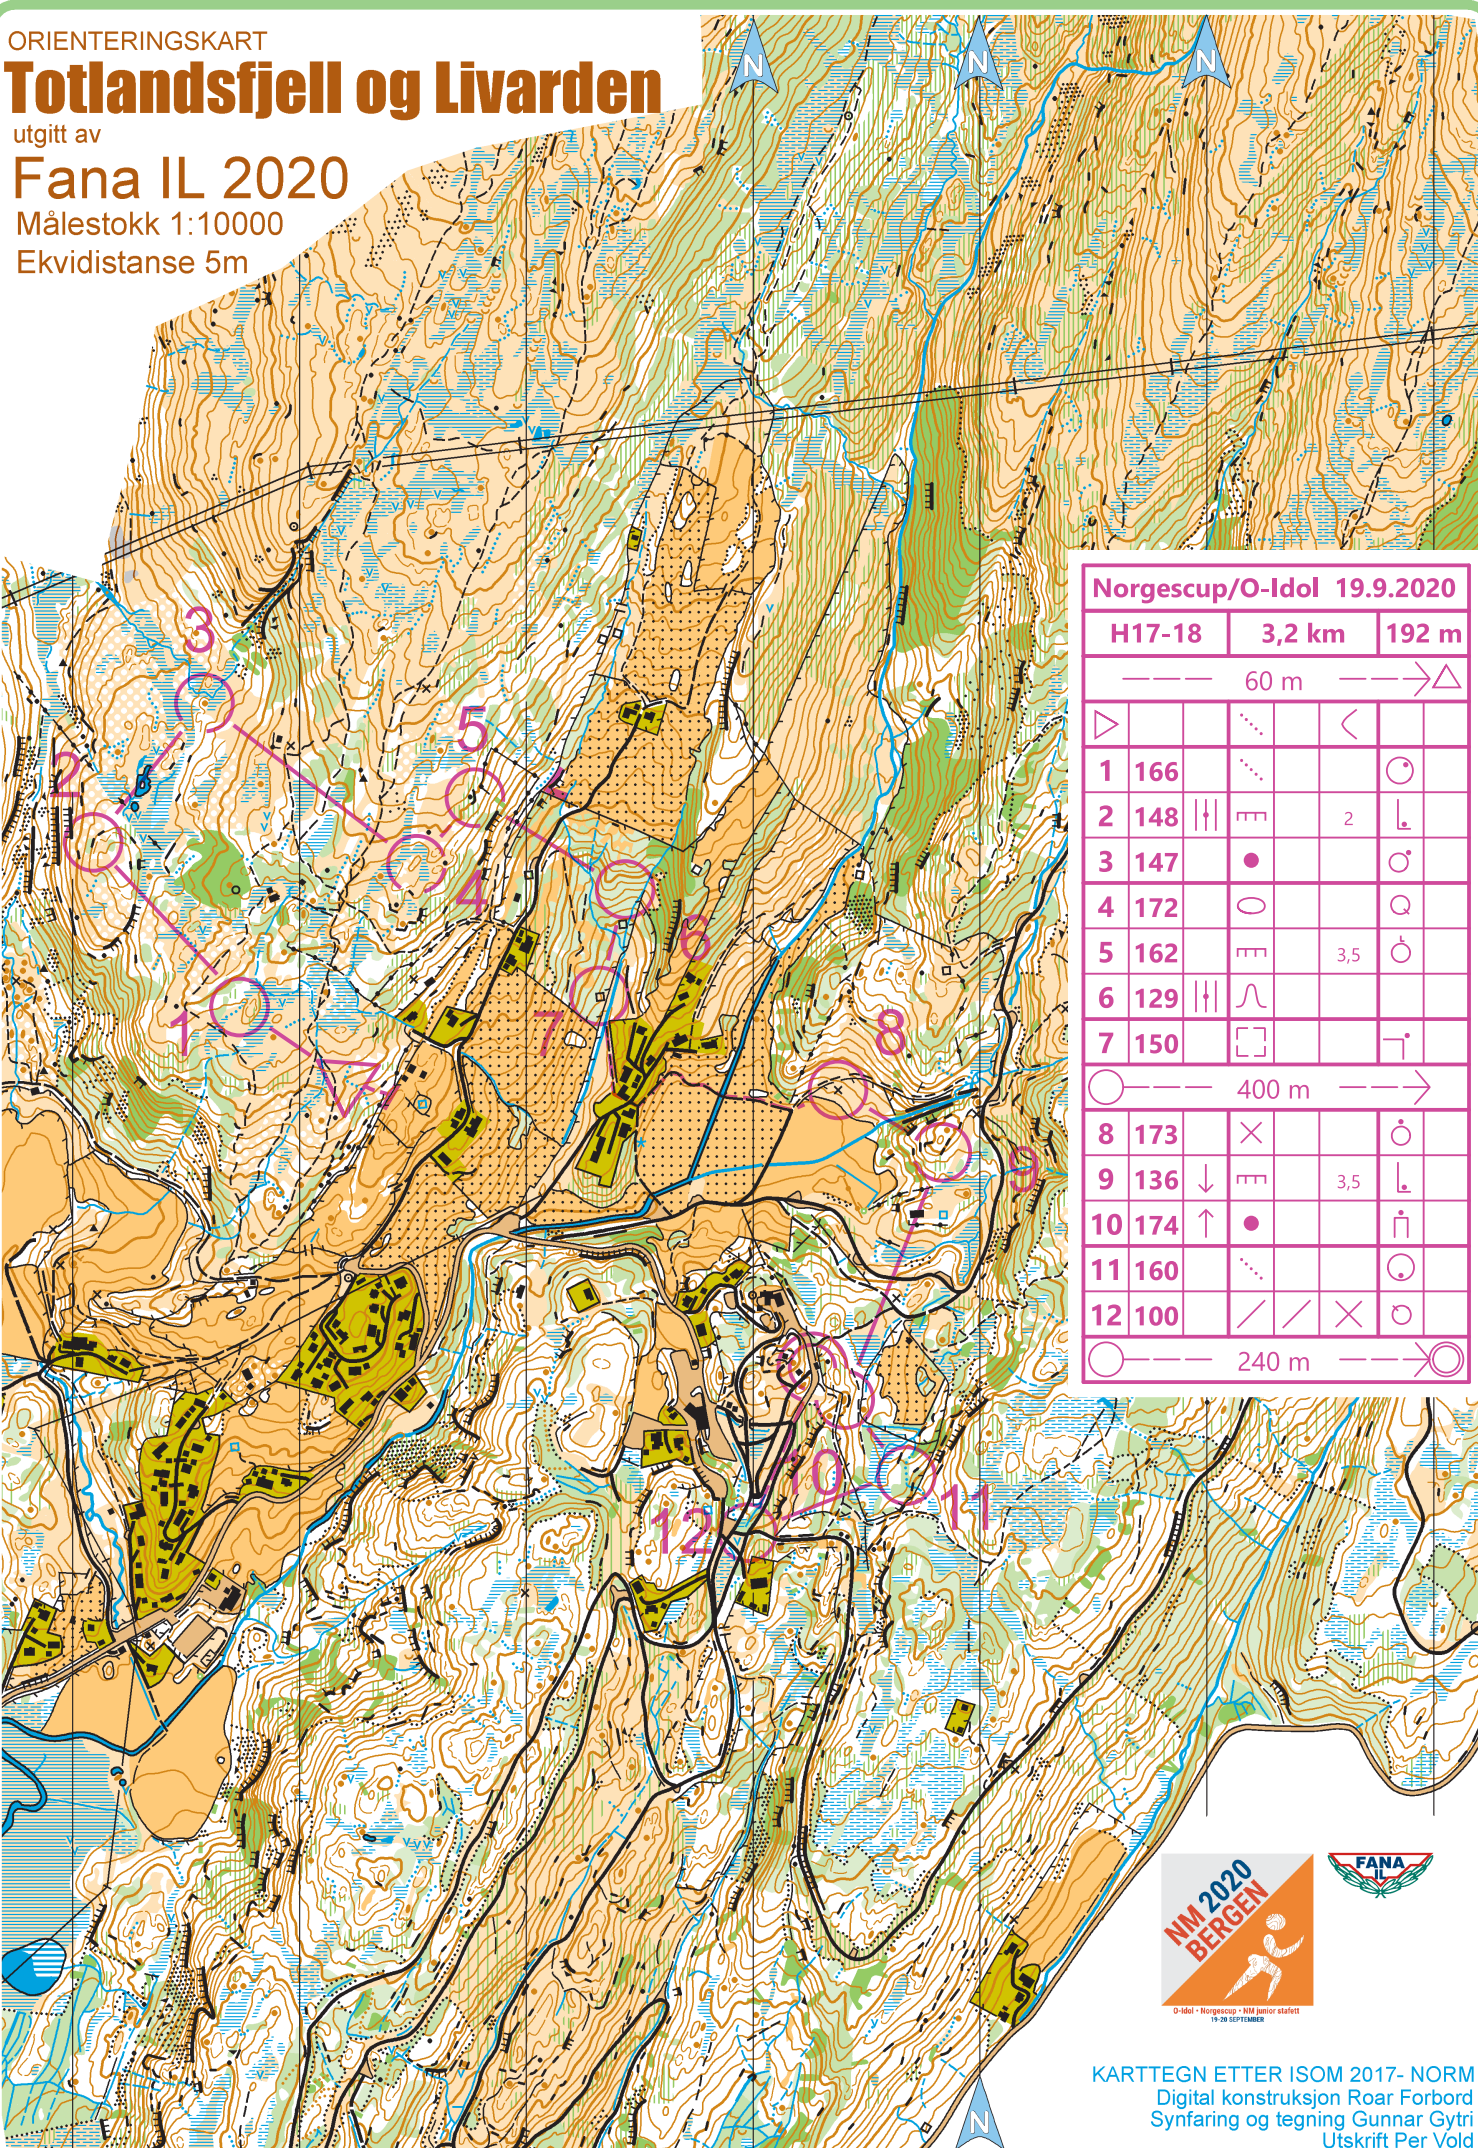

Totlandsfjell og Livarden

utgitt av

Fana IL 2020

Målestokk 1:10000

Ekvidistanse 5m

Norgescup/O-Idol 19.9.2020

H17-18	3,2 km	192 m
--- 60 m --->△		
△		<
1 166	⋄	○
2 148		2
3 147	●	♂
4 172	○	♀
5 162		3,5
6 129		
7 150	□	⊥
○ --- 400 m --->		
8 173	×	○
9 136	↓	3,5
10 174	↑	♂
11 160	⋄	○
12 100	/ /	×
○ --- 240 m --->○		