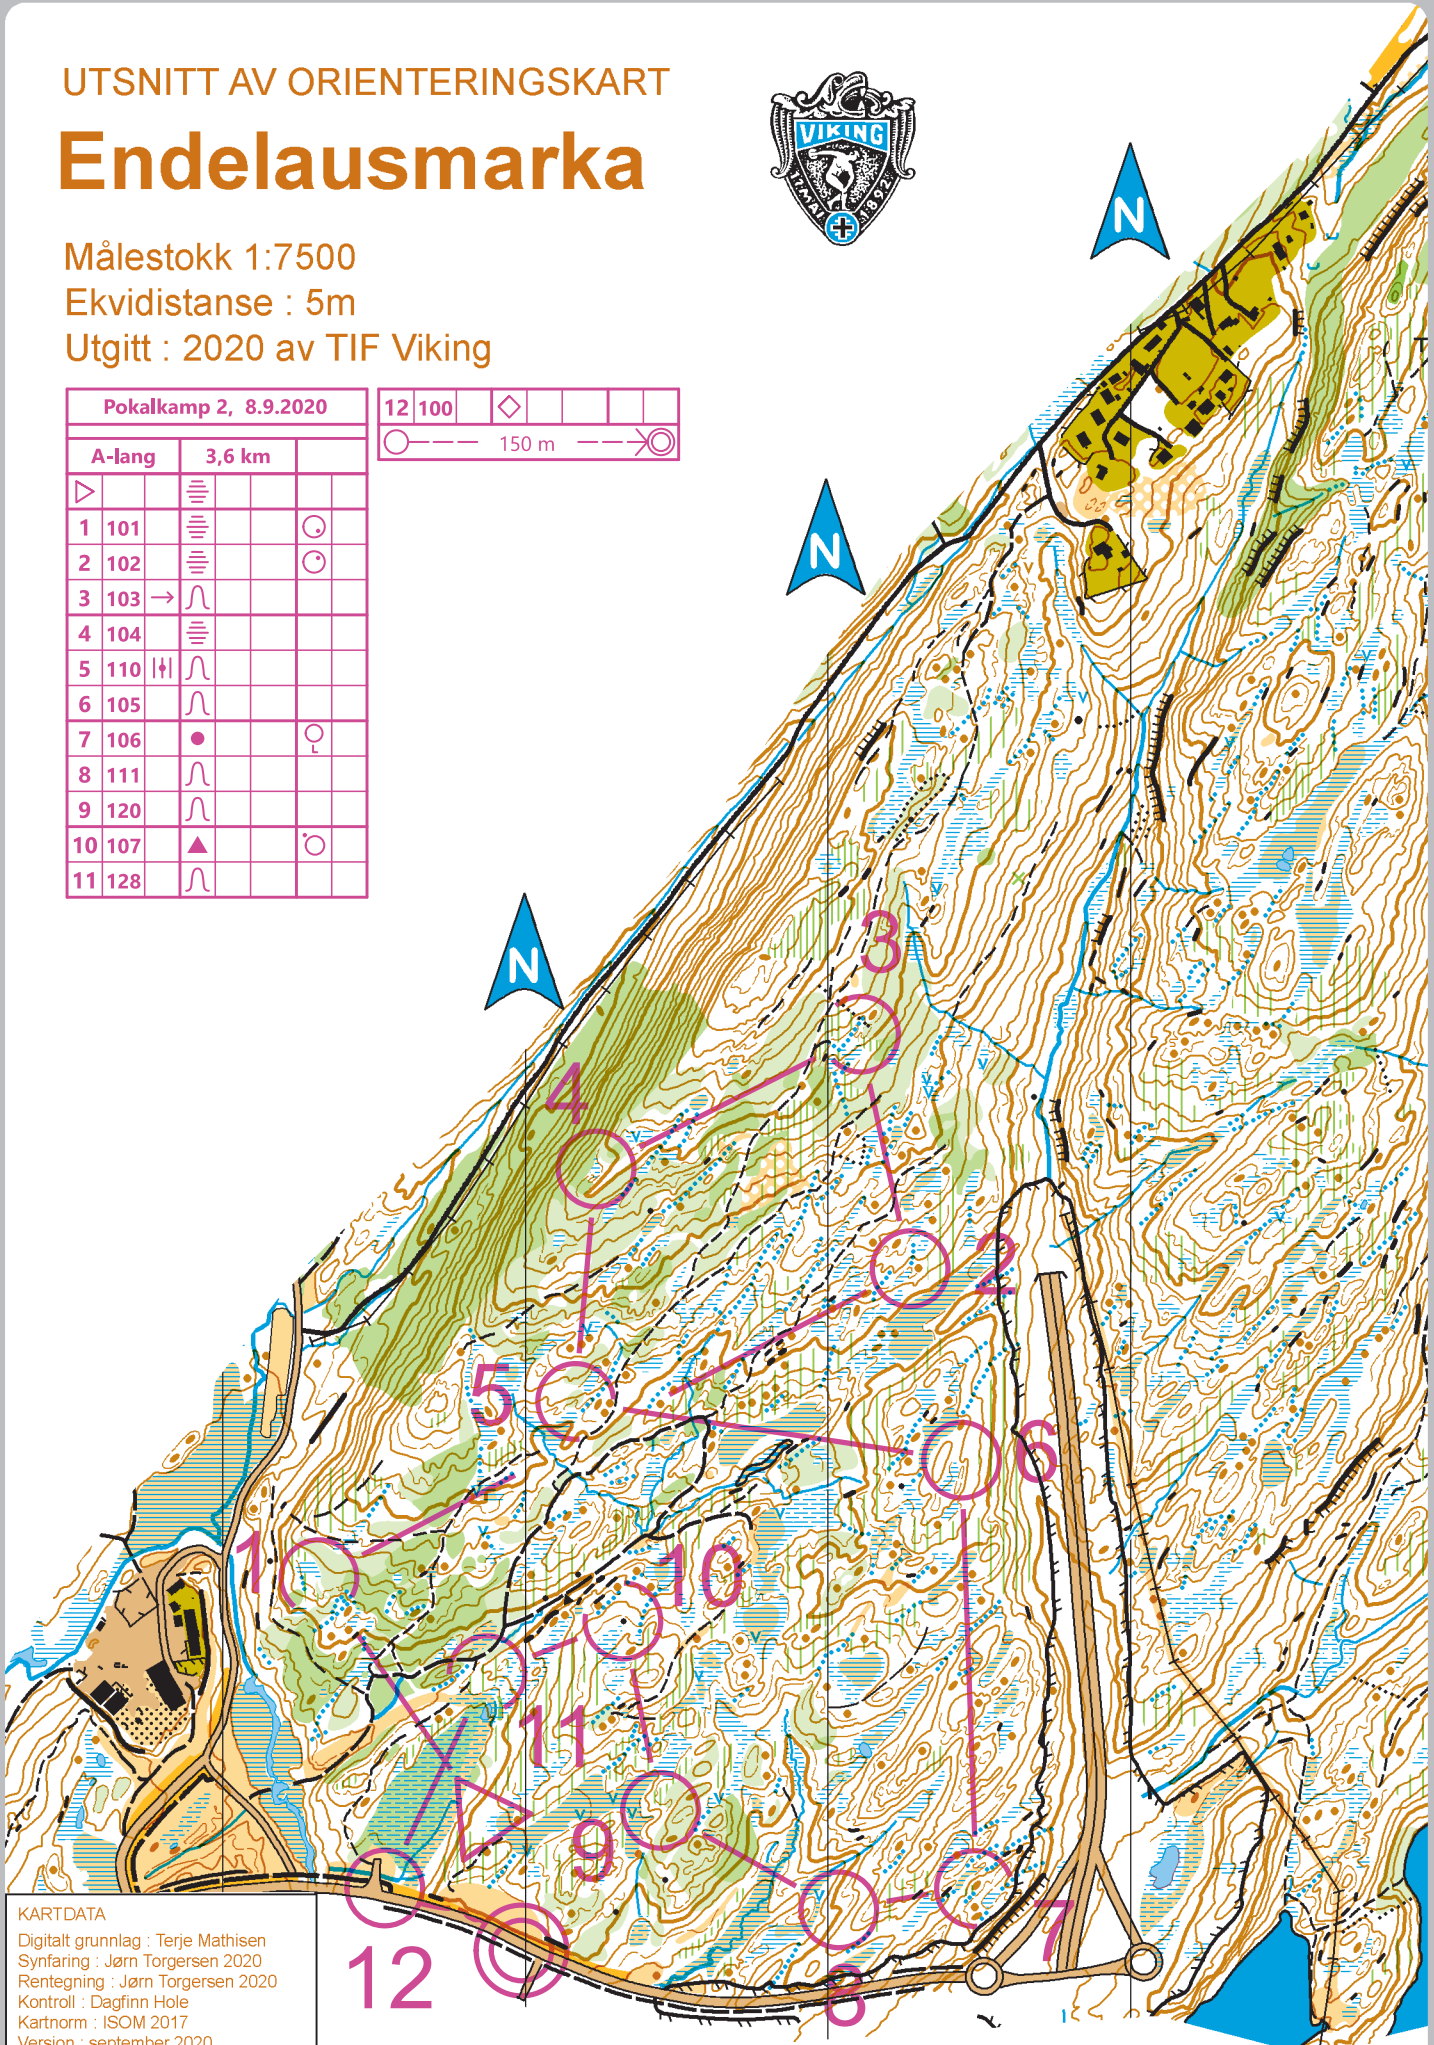

UTSNITT AV ORIENTERINGSKART

# Endelausmarka

Målestokk 1:7500

Ekvidistanse : 5m

Utgitt : 2020 av TIF Viking

Pokalkamp 2, 8.9.2020			
A-lang		3,6 km	
▷		≡	
1	101	≡	○
2	102	≡	○
3	103	→	
4	104	≡	
5	110	≡	
6	105	≡	
7	106	●	○
8	111	≡	
9	120	≡	
10	107	▲	○
11	128	≡	

#### KARTDATA

Digitalt grunnlag : Terje Mathisen  
Synfaring : Jørn Torgersen 2020  
Rentegning : Jørn Torgersen 2020  
Kontroll : Dagfinn Hole  
Kartnorm : ISOM 2017  
Versjon : september 2020  
Areal : 3,0 km<sup>2</sup>  
Utskrift : Jørn Torgersen