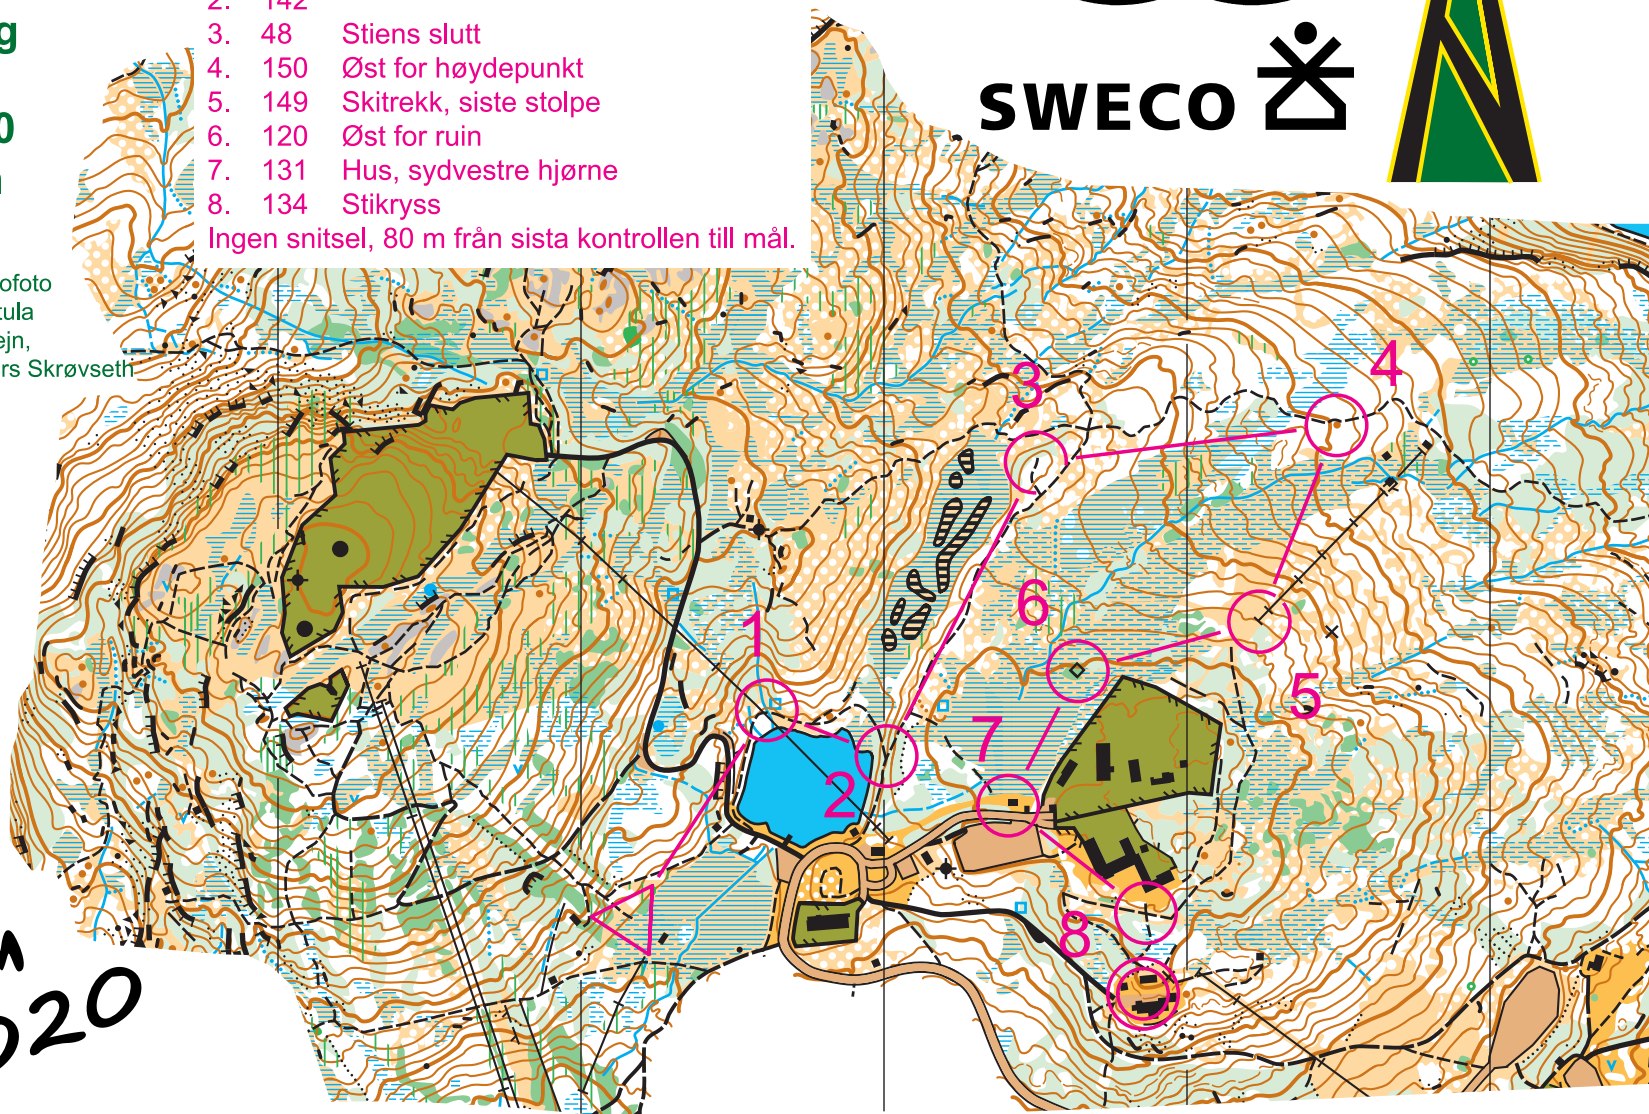

# Gråkallen

NTNUI Orientering

målestokk: 1:7500

ekvidistanse: 5 m

utgitt: 2019-2020

Grunnlag: Gamle kart, laserdata, ortofoto

Synfaring 2019: Milan Bily, Petr Matula  
Matej Piro, Jiri Vistejn,  
Jan Potstejnsky, Lars Skrøvseth

Synfaring 2020: Agnar Renolen  
(Herberneia)

Trykk: eMap

Løypelegger: Ingunn Egeberg Vari

Klasser N-åpen

Bana N1, Längd 1,8 km

Start

1. 106 Sti krysser bekk
2. 142
3. 48 Stiens slutt
4. 150 Øst for høydepunkt
5. 149 Skitrek, siste stolpe
6. 120 Øst for ruin
7. 131 Hus, sydvestre hjørne
8. 134 Stikryss

Ingen snitsel, 80 m från sista kontrollen till mål.

Le Tour  
Trondheim  
2020