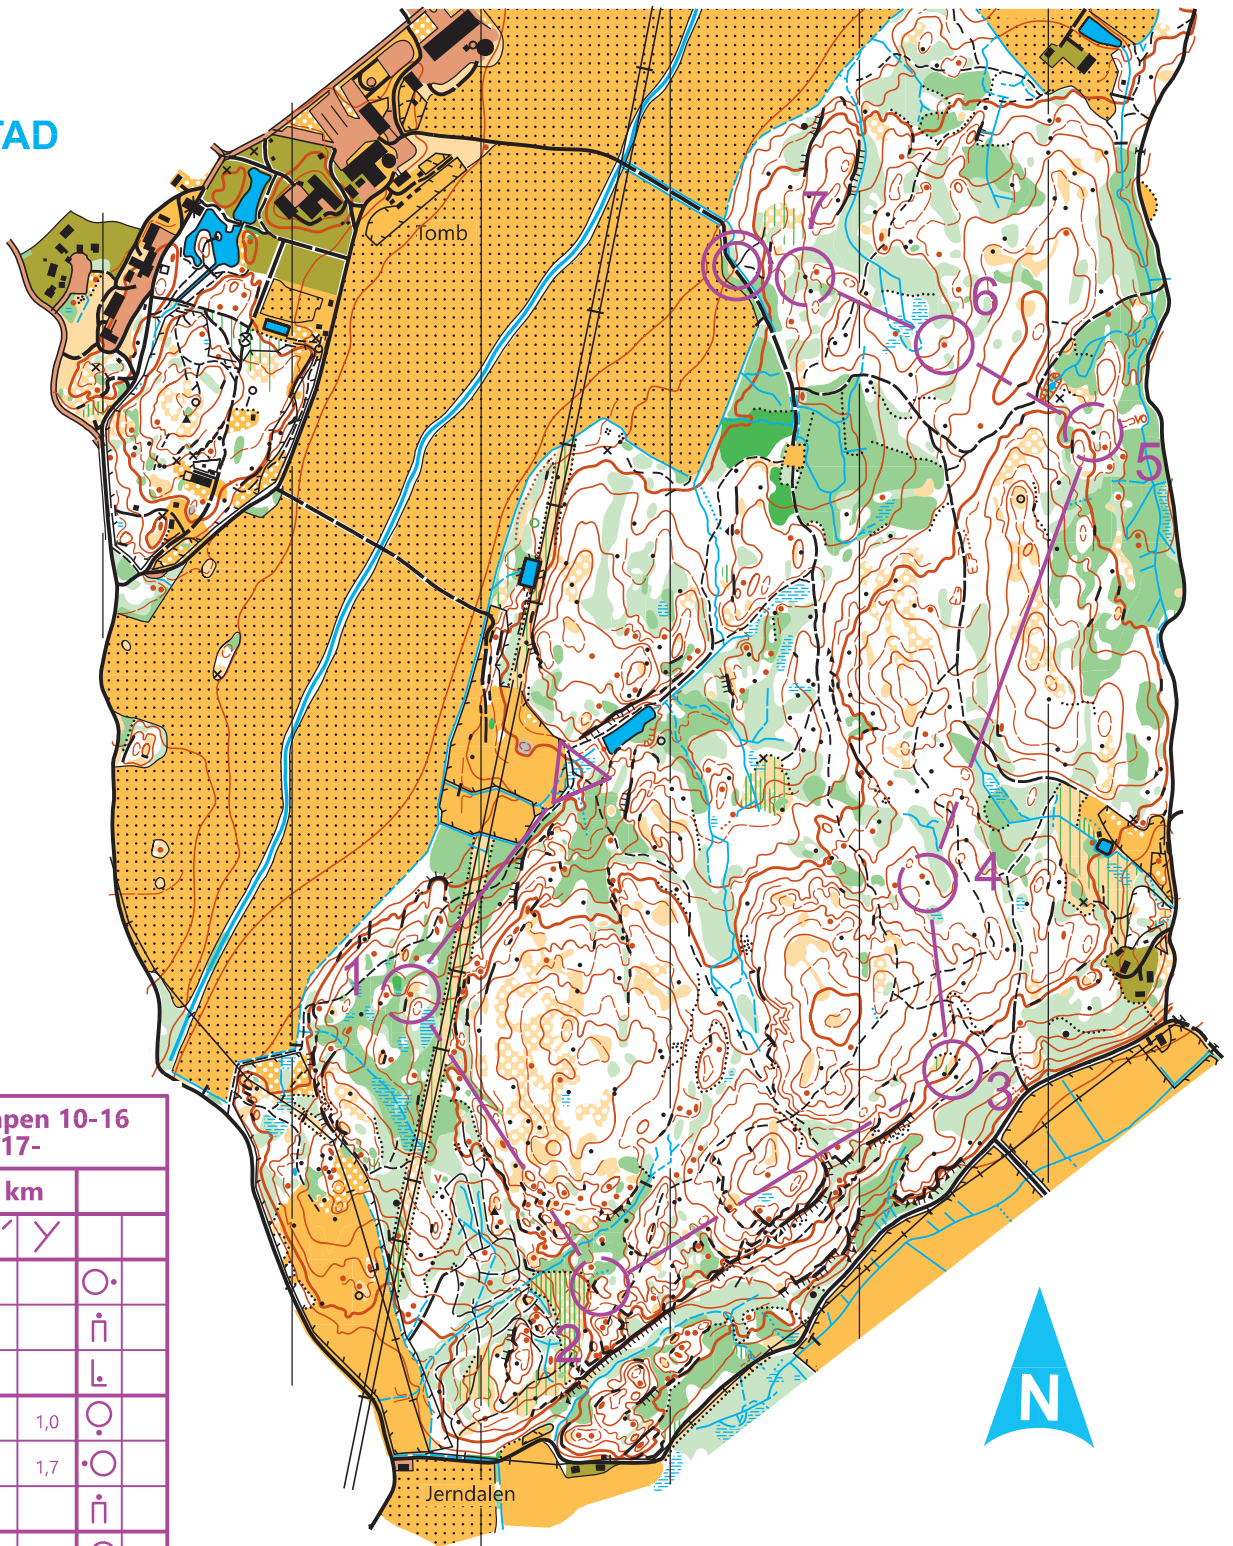

Utgitt av:

FREDRIKSTAD
SKIKLUBB

D/H 13-14, B-åpen 10-16
B-åpen 17-

	B	2,8 km		
1	46			
2	58			
3	43			
4	42		1,0	
5	54		1,7	
6	53			
7	100		1,3	
		90 m		

Utsnitt av orienteringkartet:

Tomb

målestokk

1:10000

ekvidistanse

5m

utgitt

2013 (oppd. 2020)

ISOM 2017

Grunnlag:

Gamle o-kart

Synfaring/rentegning 2013: Lars Ole Klavestad