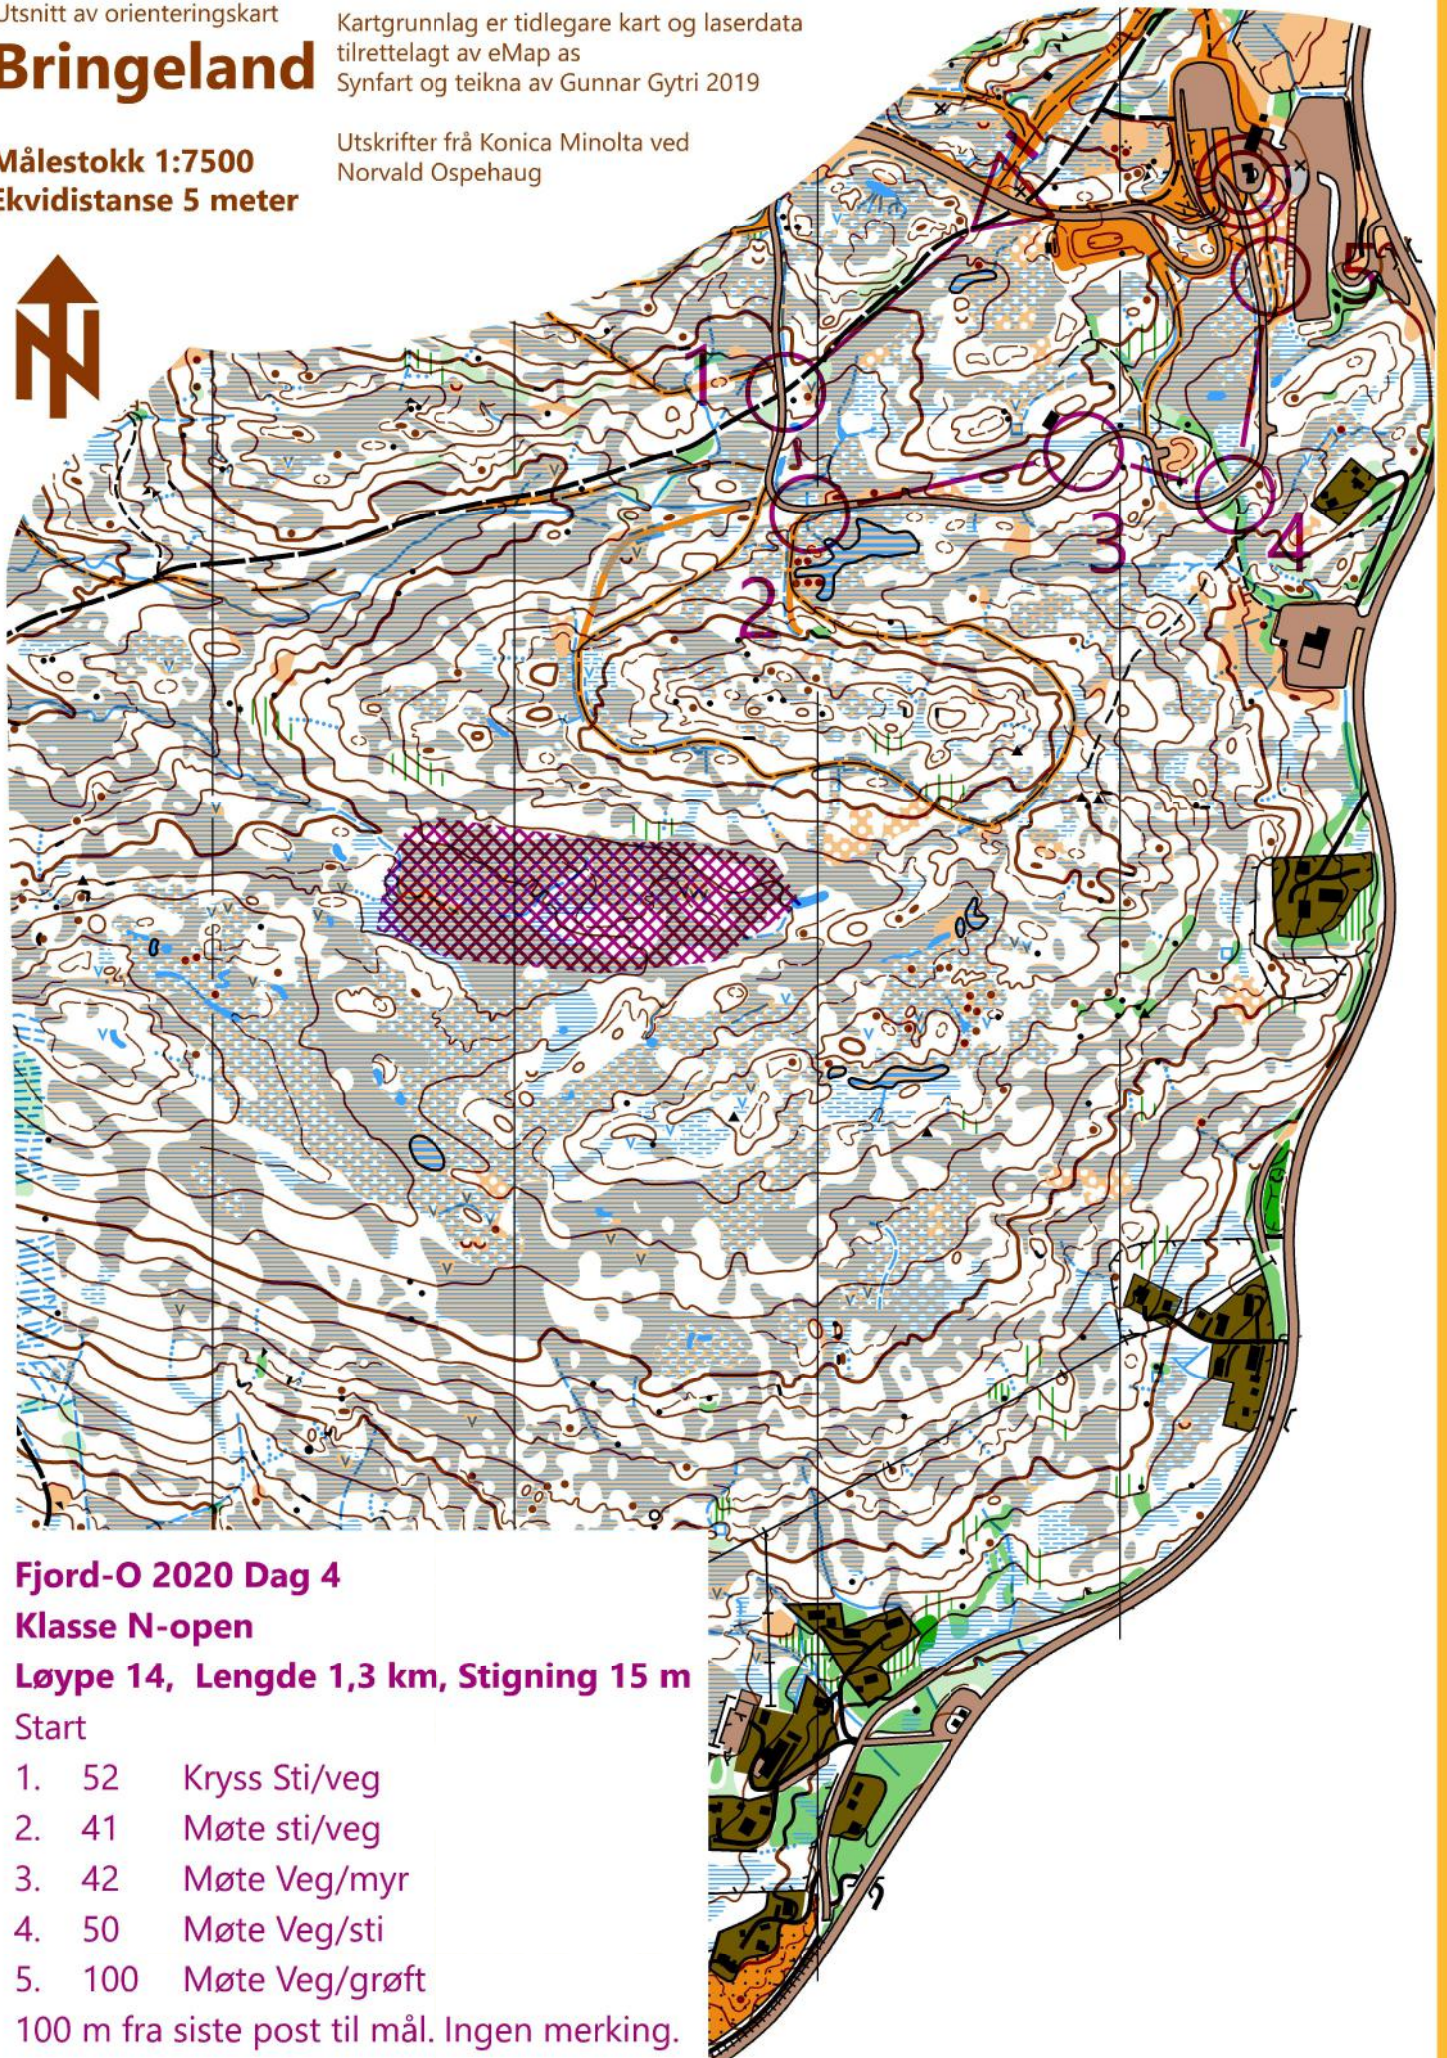

Utsnitt av orienteringskart

# Bringeland

Kartgrunnlag er tidlegare kart og laserdata  
tilrettelagt av eMap as  
Synfart og teikna av Gunnar Gytri 2019

Målestokk 1:7500  
Ekvidistanse 5 meter

Utskrifter frå Konica Minolta ved  
Norvald Ospehaug

## Fjord-O 2020 Dag 4

Klasse N-open

Løype 14, Lengde 1,3 km, Stigning 15 m

Start

1. 52 Kryss Sti/veg
2. 41 Møte sti/veg
3. 42 Møte Veg/myr
4. 50 Møte Veg/sti
5. 100 Møte Veg/grøft

100 m fra siste post til mål. Ingen merking.