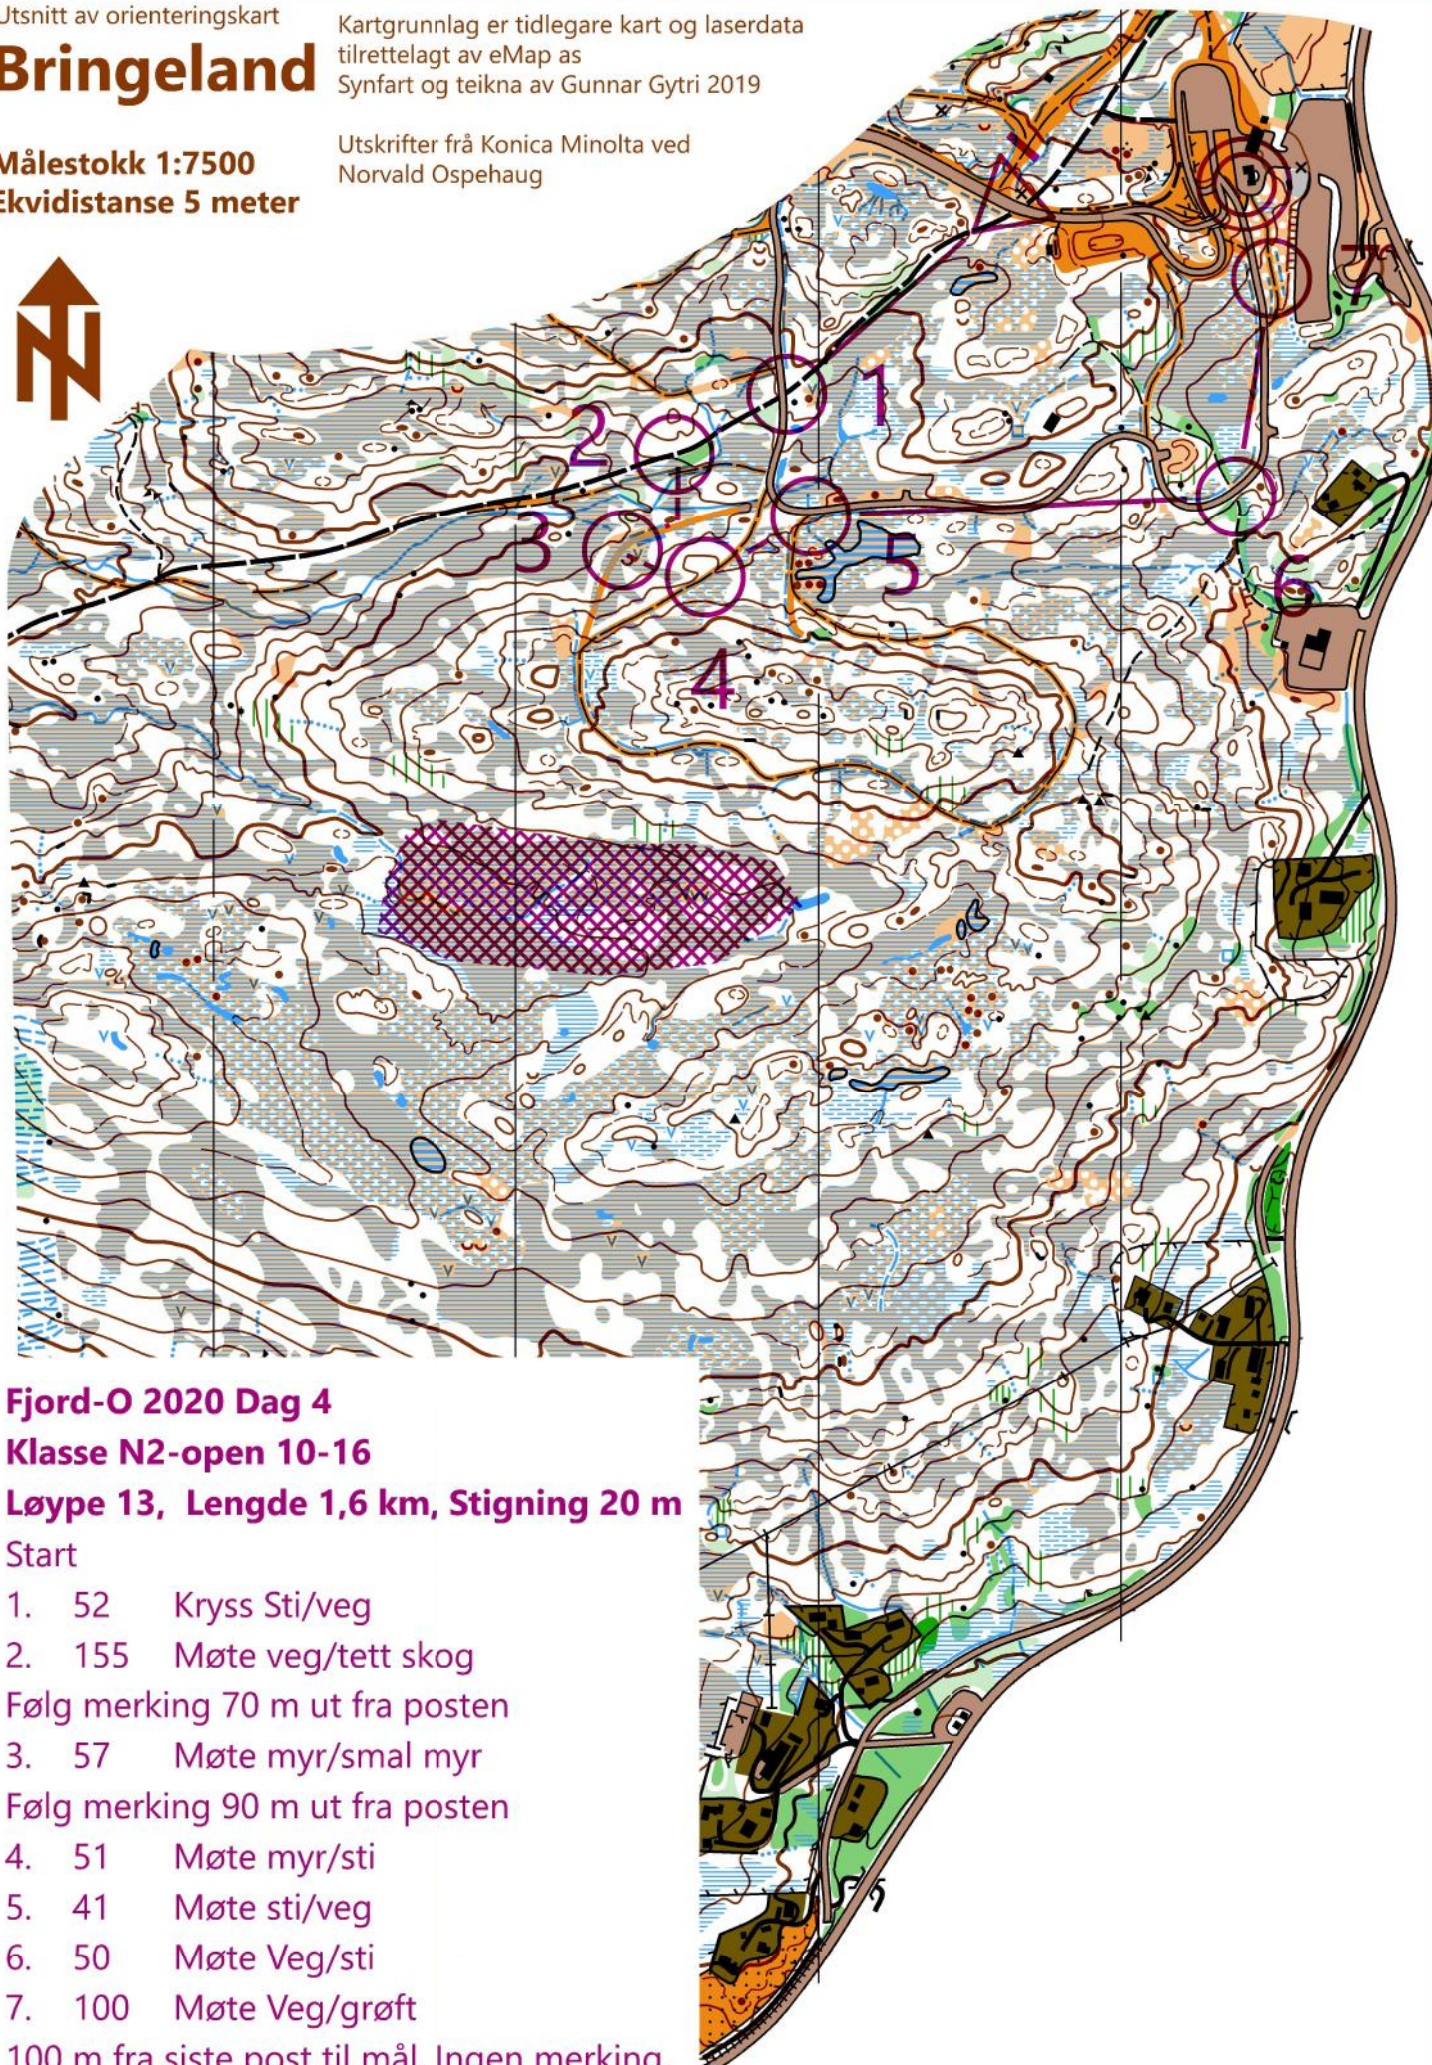

Utsnitt av orienteringskart

# Bringeland

Kartgrunnlag er tidlegare kart og laserdata  
tilrettelagt av eMap as  
Synfart og teikna av Gunnar Gytri 2019

Målestokk 1:7500  
Ekvidistanse 5 meter

Utskrifter frå Konica Minolta ved  
Norvald Ospehaug

## Fjord-O 2020 Dag 4

Klasse N2-open 10-16

Løype 13, Lengde 1,6 km, Stigning 20 m

Start

1. 52 Kryss Sti/veg
  2. 155 Møte veg/tett skog
- Følg merking 70 m ut fra posten
3. 57 Møte myr/smål myr
- Følg merking 90 m ut fra posten
4. 51 Møte myr/sti
  5. 41 Møte sti/veg
  6. 50 Møte Veg/sti
  7. 100 Møte Veg/grøft
- 100 m fra siste post til mål. Ingen merking.