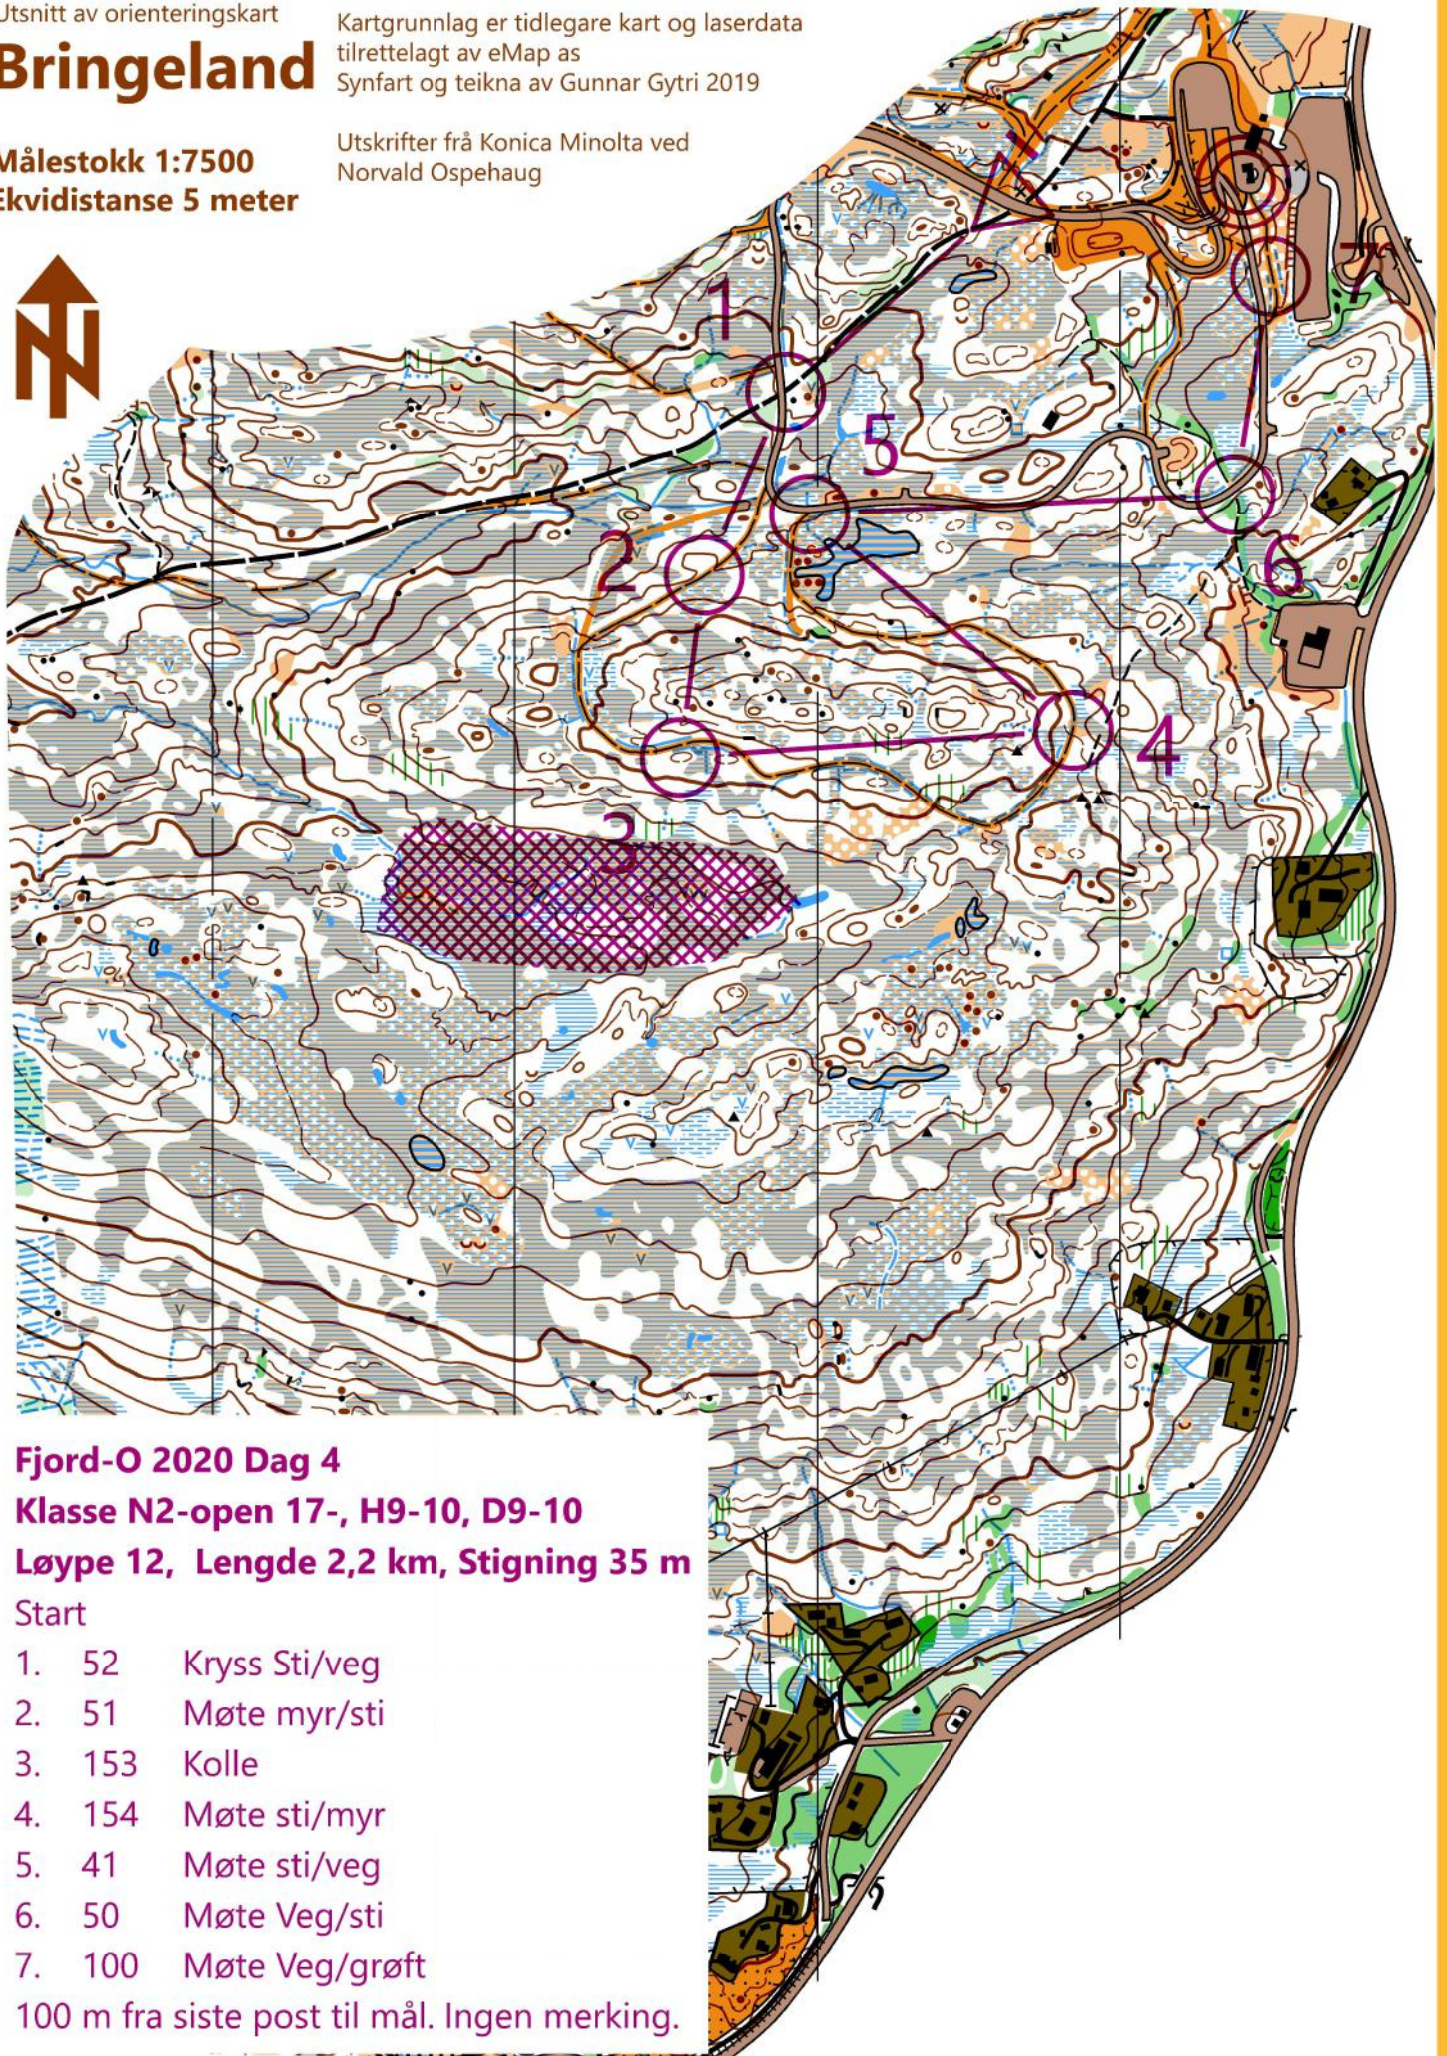

Utsnitt av orienteringskart

# Bringeland

Kartgrunnlag er tidlegare kart og laserdata  
tilrettelagt av eMap as  
Synfart og teikna av Gunnar Gytri 2019

Målestokk 1:7500  
Ekvidistanse 5 meter

Utskrifter frå Konica Minolta ved  
Norvald Ospehaug

## Fjord-O 2020 Dag 4

Klasse N2-øpen 17-, H9-10, D9-10

Løype 12, Lengde 2,2 km, Stigning 35 m

Start

- |    |     |                |
|----|-----|----------------|
| 1. | 52  | Kryss Sti/veg  |
| 2. | 51  | Møte myr/sti   |
| 3. | 153 | Kolle          |
| 4. | 154 | Møte sti/myr   |
| 5. | 41  | Møte sti/veg   |
| 6. | 50  | Møte Veg/sti   |
| 7. | 100 | Møte Veg/grøft |

100 m fra siste post til mål. Ingen merking.