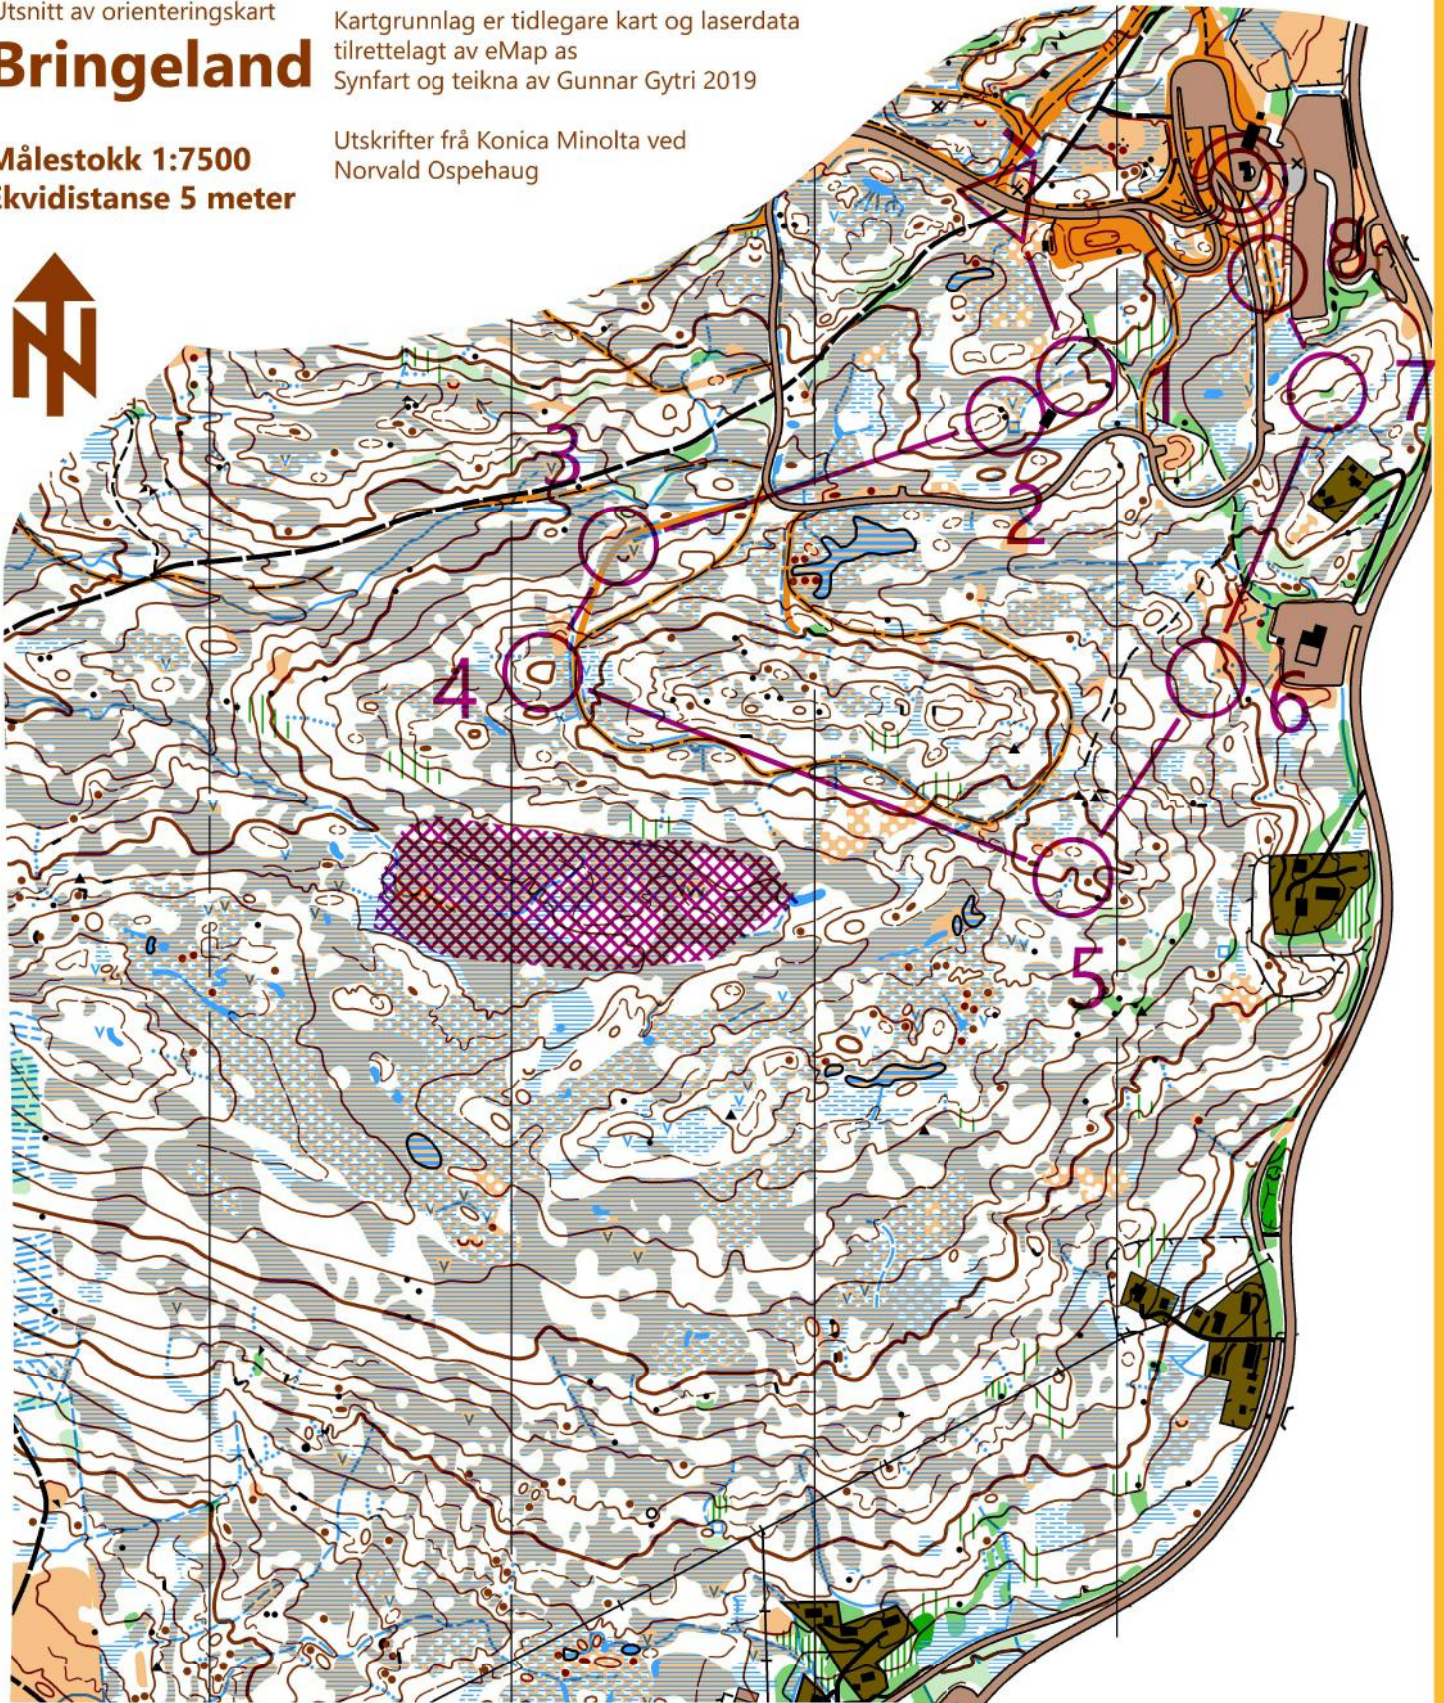

Utsnitt av orienteringskart

Bringeland

Kartgrunnlag er tidlegare kart og laserdata
tilrettelagt av eMap as
Synfart og teikna av Gunnar Gytri 2019

Målestokk 1:7500
Ekvidistanse 5 meter

Utskrifter frå Konica Minolta ved
Norvald Ospehaug

Fjord-O 2020 Dag 4			
H11-12, C-open 10-16 D11-12			
11	2,2 km	60 m	
1 43			
2 56			1
3 57			

4 37			
5 40			
6 35			
7 47			
8 100			

100 m