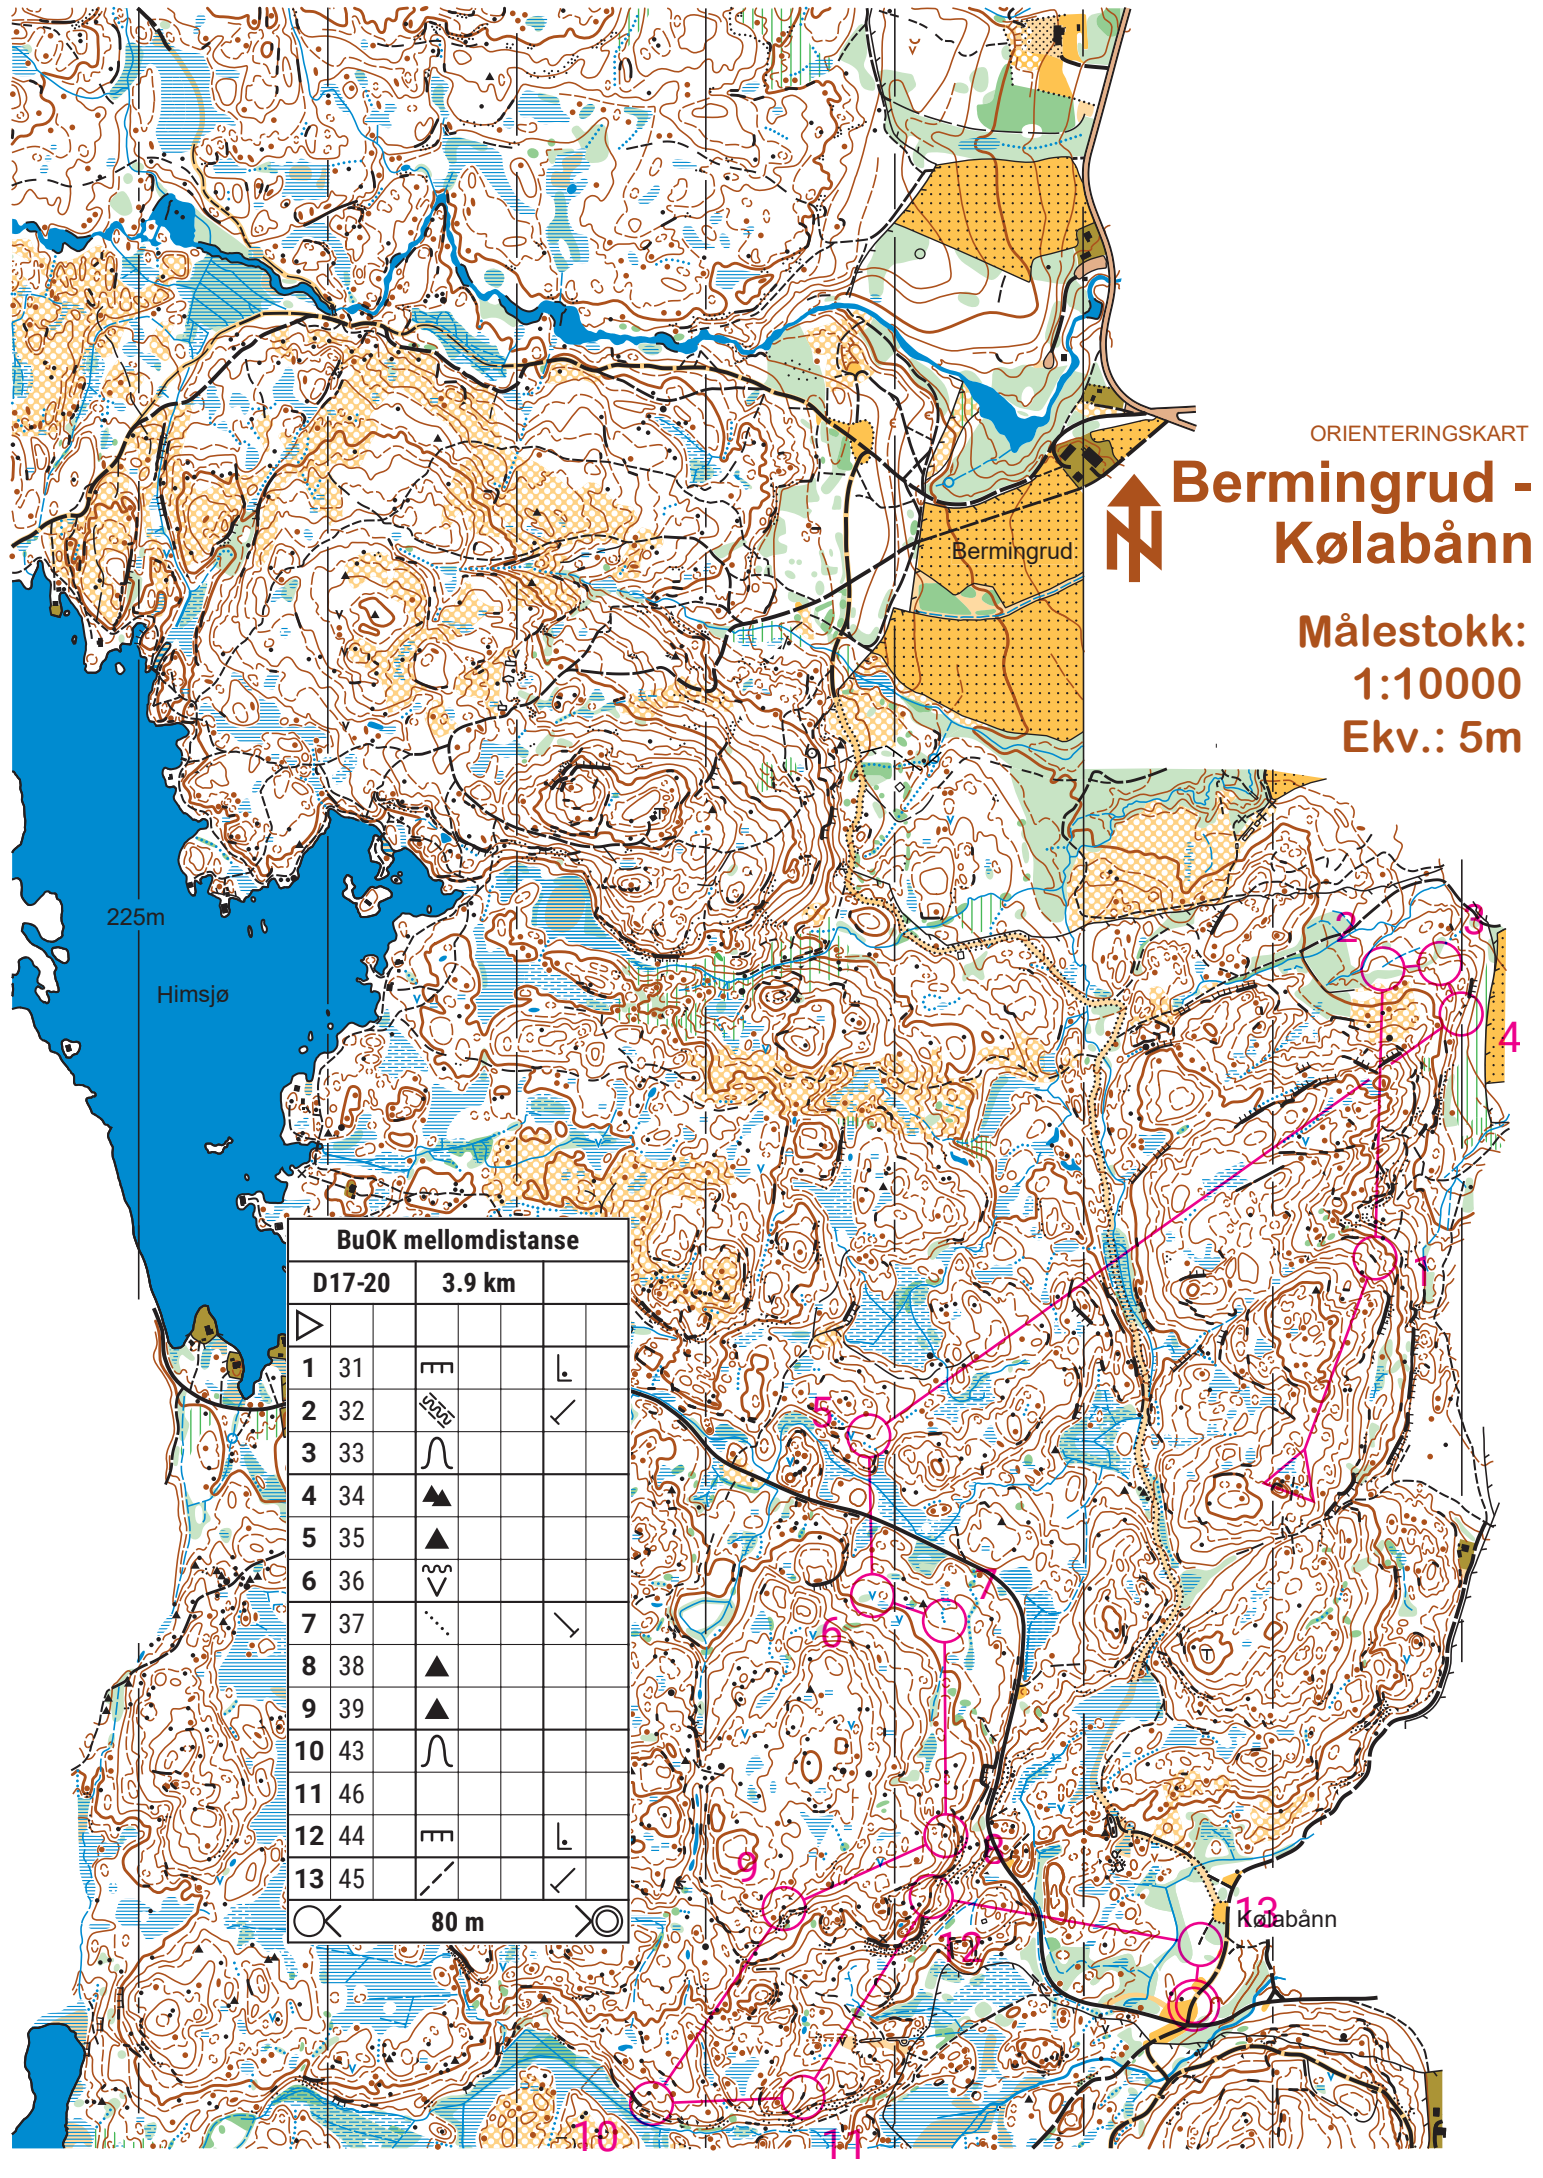

ORIENTERINGSKART

Bermingrud - Kølabbånn

Målestokk:
1:10000
Ekv.: 5m

225m

Himsjø

Bermingrud

Kølabbånn

BuOK mellomdistanse			
D17-20	3.9 km		
1	31	▬	└
2	32	▬	✓
3	33	∩	
4	34	▲	
5	35	▲	
6	36	∇	
7	37	⋯	└
8	38	▲	
9	39	▲	
10	43	∩	
12	44	▬	└
13	45	▬	✓

80 m