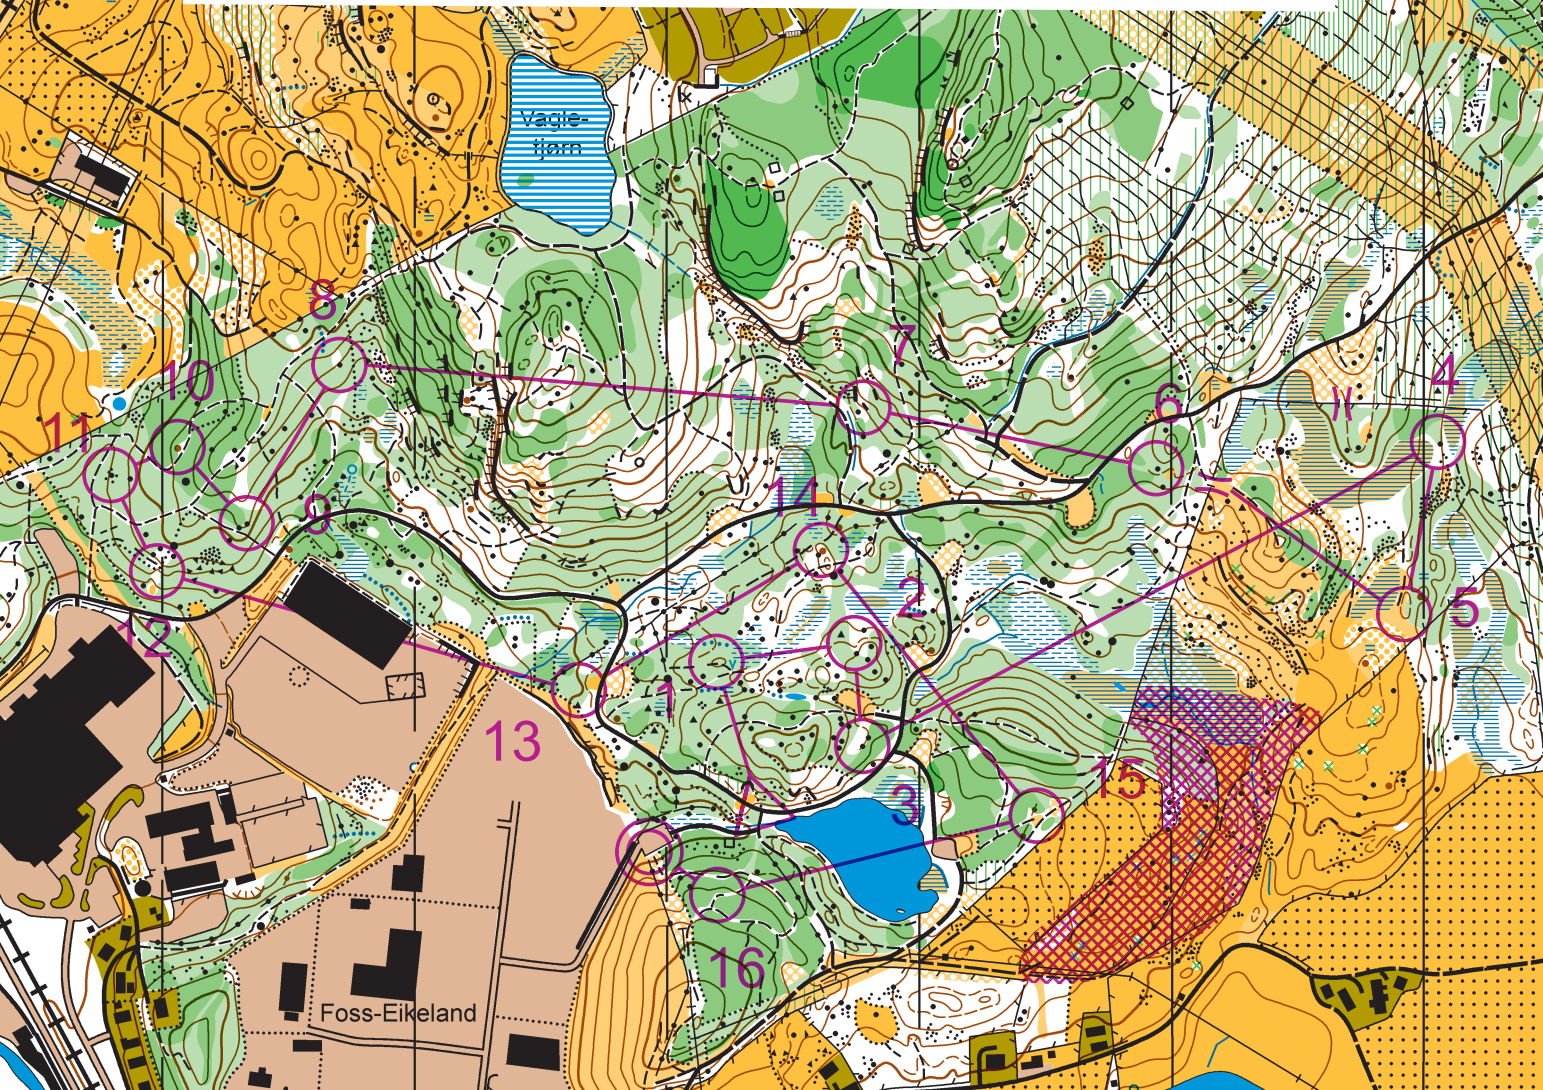

# Ungdomscup og klubbkamp Uke 19

## Ganddal IL

### Bogafjell 1:7500/5m

A1	4,2 km		
▷			
1	○		
2	∩		
3	↓	▲	
4		▲	
5		○	○
6		▲	
7		≡	⊥
8		▲	
9	↗	▲	
10		●	
11		▲	
12	↑	∩	

13	∩		
14	●		
15	⋯		○
16	↘	<	
○	80 m		⊗

- høgdeku
- hjelpekur
- bratt jord
- høgdepu
- fordypnin
- hull / grav
- hovedveg
- veg
- traktorveg
- stor sti
- liten sti
- utydelig sti

- inklynge
- ingrunn, ur
- , vann
- t, liten pytt
- asserbar elv
- asserbar elv
- asserbar bekk
- n bekk
- nbekk, utydelig grøft
- al myr
- upasserbar myr
- myr

1 : 150.000