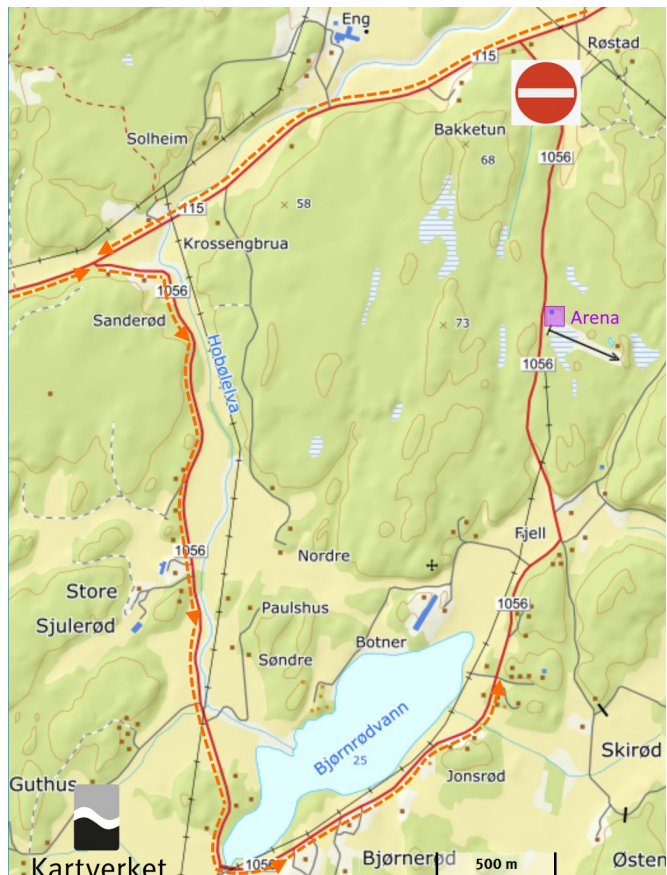

**OK MOSS
ØNSKER VELKOMMEN TIL**

LØRDAGSKJAPPEN

LØRDAG 18. APRIL 2020

OUTSTYR.NO

FREMMØTE

[Fjell skytebane](#), Bjørnerødveien 544, 1591 Sperrebotn
(WGS84 59°27'39.9"N 10°51'45.9"E, WGS84 desimal (lat, lon) 59.461085, 10.862756)

Merket fra krysset 120/115 i Våler. Derfra 6,5 km til parkering.

Fra E6: Ta av ved Mosseporten, kryss 14 - Patterødkrysset, og følg 120 mot Elvestad til krysset 120/115.

Fra E18: Ta av i Elvestad og følg 120 mot Moss til krysset 120/115.

ARENA

Fjell skytebane, arenaen er hovedsakelig på et flatt grusområde ispedd idyllisk gress for barneparkeringen.

PARKERING

Hovedsakelig langs asfaltert vei. Inntil 2000 meter å gå til samlingsplass. Ta gjerne med sykkel!