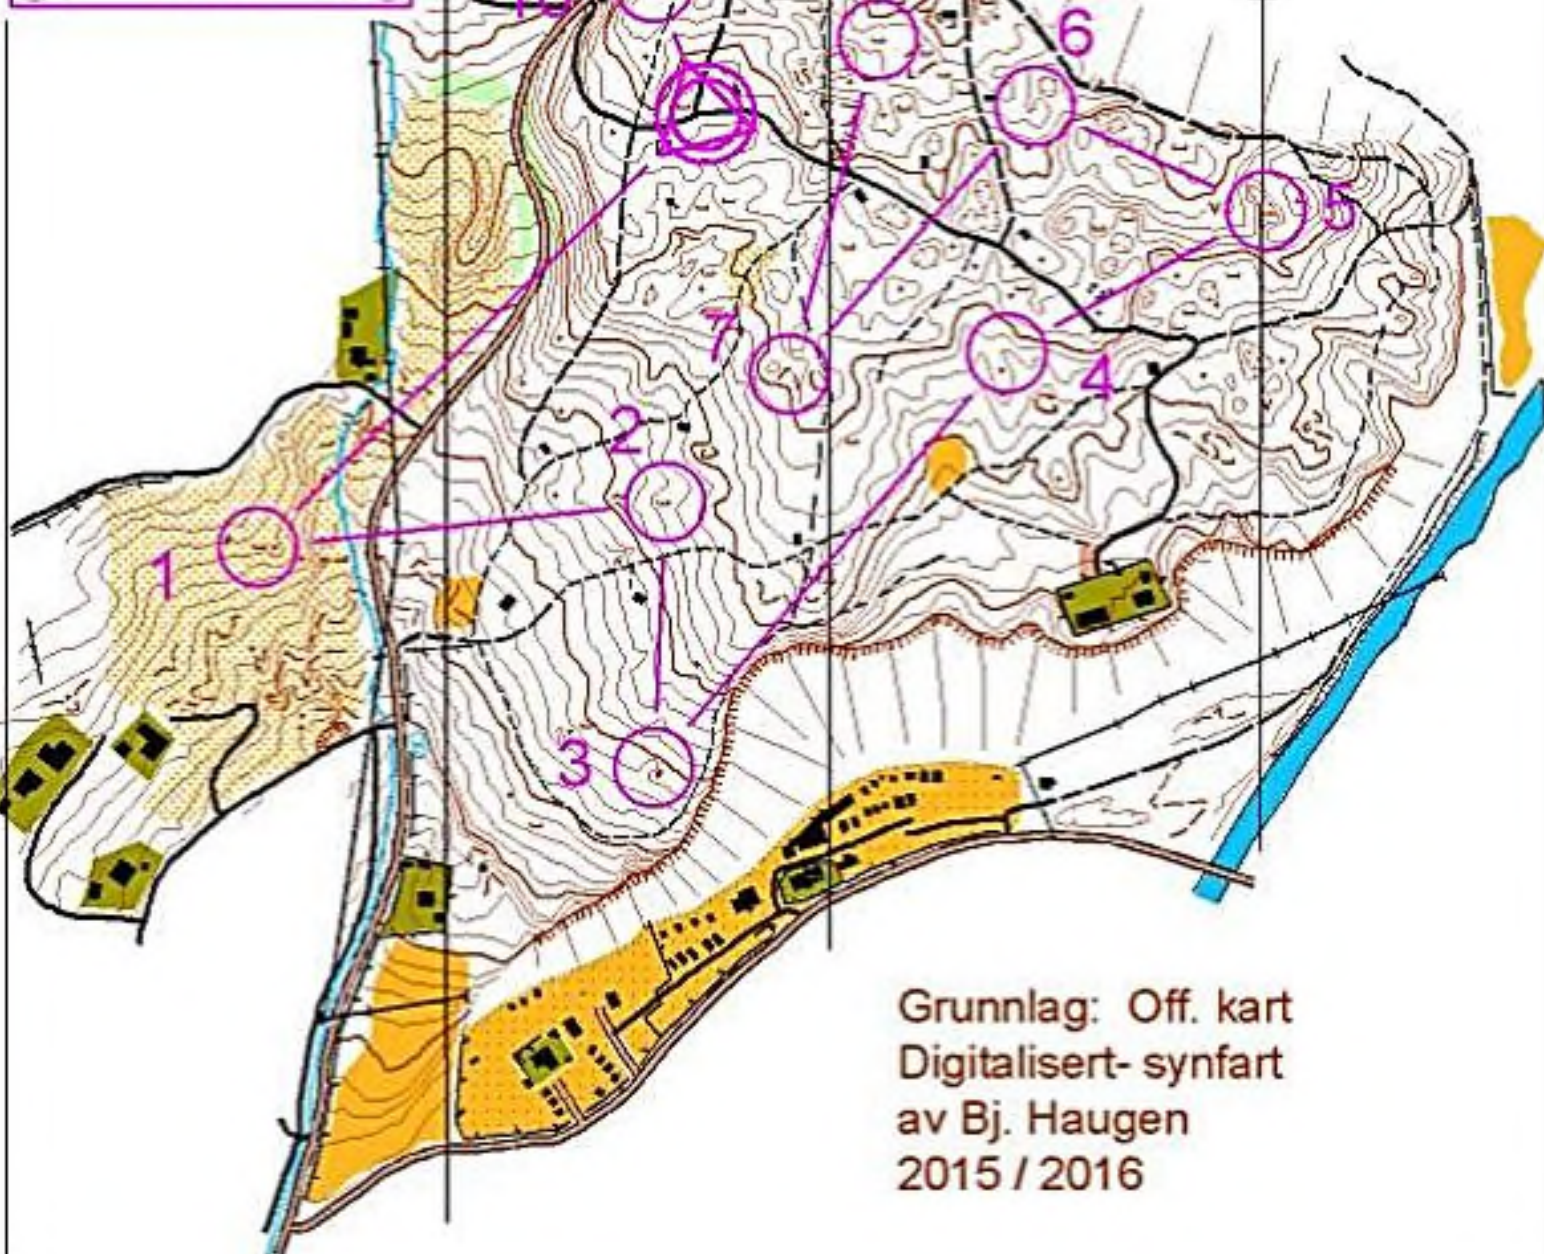

FRYA-2019		
Lang-Del 1	2,1 km	
1	173	U
2	174	八
3	170	U
4	105	⊖
5	120	八
6	104	八
7	108	八
8	K-by	■

Grunnlag: Off. kart
Digitalisert- synfart
av Bj. Haugen
2015 / 2016

NORD

Frya - Øvre Arsenal Ekv. 2 m M = 1:5000

FRYA- 2019			
Lang-	Del2	2,6 km	
1	118	U	
2	116	U	
3	115	八	
4	172	八	π
5	169	U	
6	166	八	
7	174	八	
8	119	U	
9	103	⊖	
10	101	⊖	⊖

90 m

Grunnlag: Off. kart
Digitalisert- synfart
av Bj. Haugen
2015 / 2016