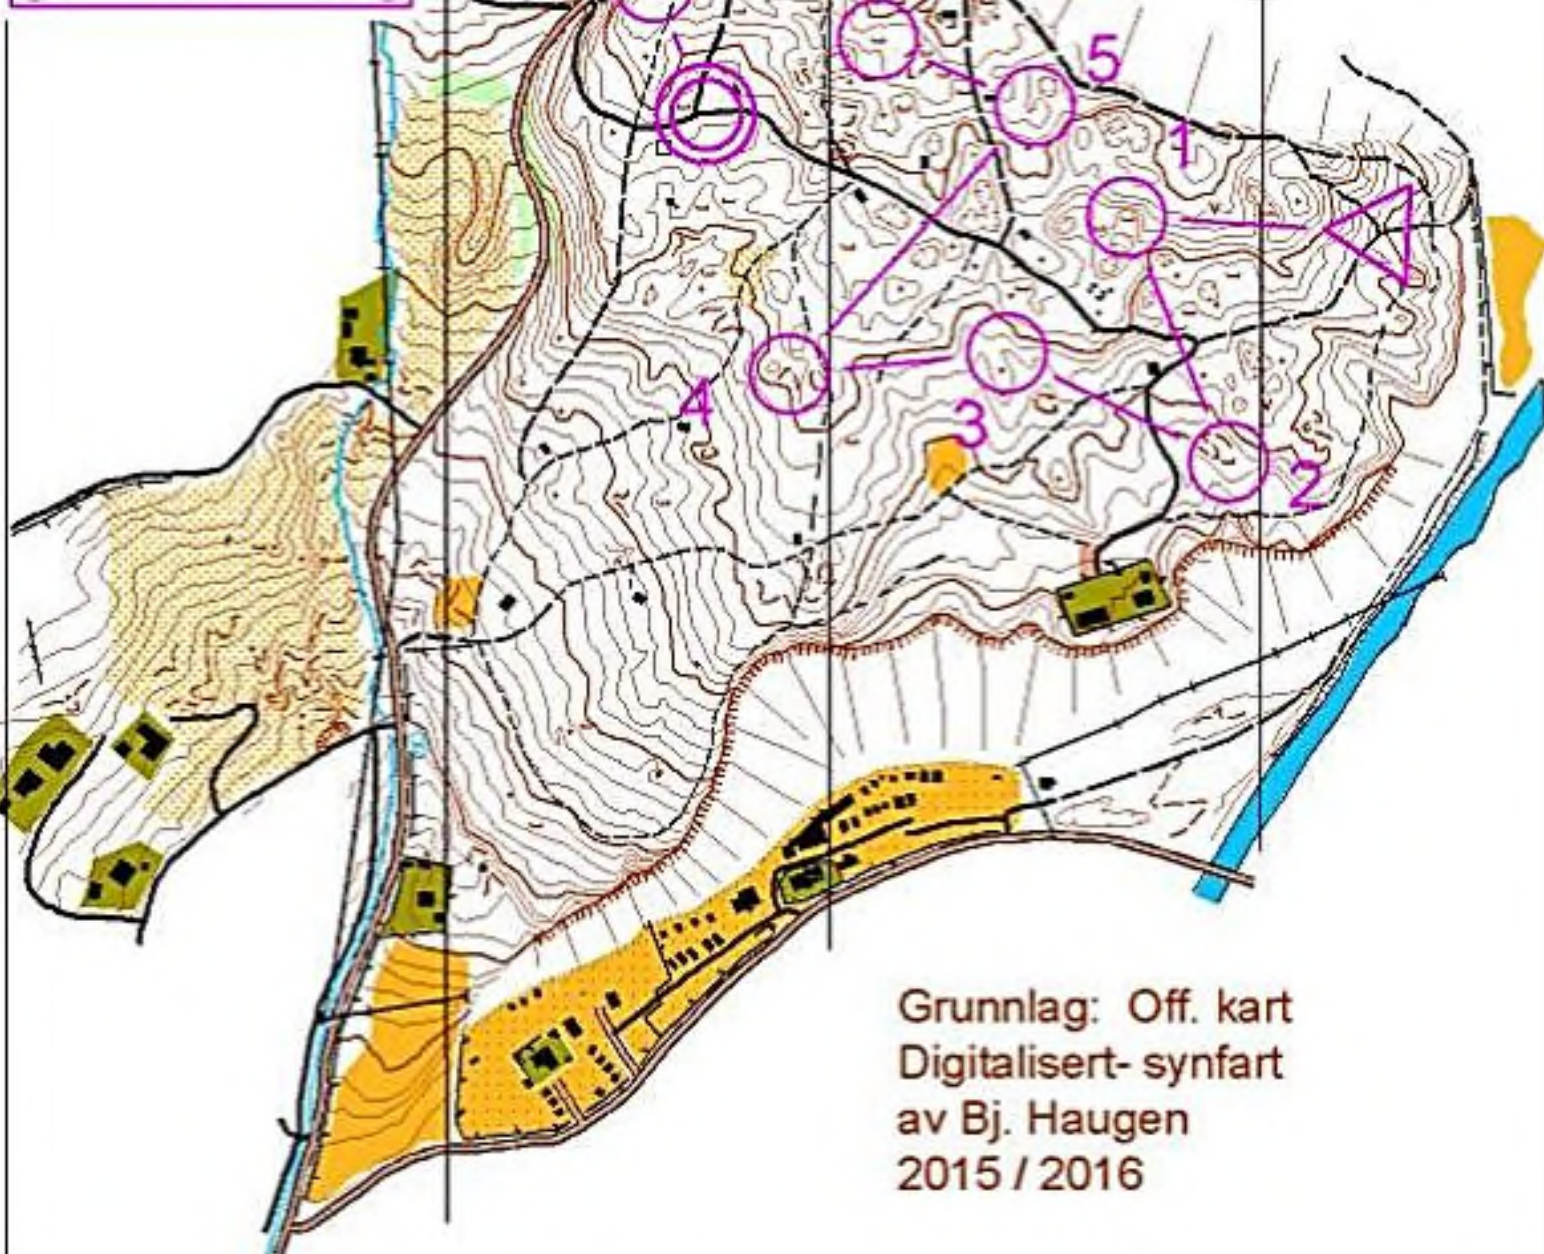

NORD

Frya - Øvre Arsenal Ekv. 2 m M = 1:5000

FRYA-2019			
Nybegynner	1,3 km		
1	169	U	
2	166	八	
3	107	⊖	
4	119	U	
5	101	○	○
6	108	八	
7	103	⊖	
8	105	○	

○ 210 m ○

NORD

Frya - Øvre Arsenal Ekv. 2 m M = 1:5000

FRYA- 2019			
Kort	1,9 km		
1	170	U	
2	173	U	
3	172	八	Π
4	174	八	
5	166	八	
6	119	U	
7	105	⊖	
8	104	八	
9	103	⊖	
10	101	⊖	⊖

90 m

Grunnlag: Off. kart
Digitalisert- synfart
av Bj. Haugen
2015 / 2016

NORD

Frya - Øvre Arsenal Ekv. 2 m M = 1:5000

FRYA-2019		
Lang-Del 1	2,1 km	
1	173	U
2	174	八
3	170	U
4	105	⊖
5	120	八
6	104	八
7	108	八
8	K-by	■

Grunnlag: Off. kart
Digitalisert- synfart
av Bj. Haugen
2015 / 2016

NORD

Frya - Øvre Arsenal Ekv. 2 m M = 1:5000

FRYA- 2019			
Lang-	Del2	2,6 km	
1	118	U	
2	116	U	
3	115	八	
4	172	八	π
5	169	U	
6	166	八	
7	174	八	
8	119	U	
9	103	⊖	
10	101	⊖	⊖

90 m

Grunnlag: Off. kart
Digitalisert- synfart
av Bj. Haugen
2015 / 2016