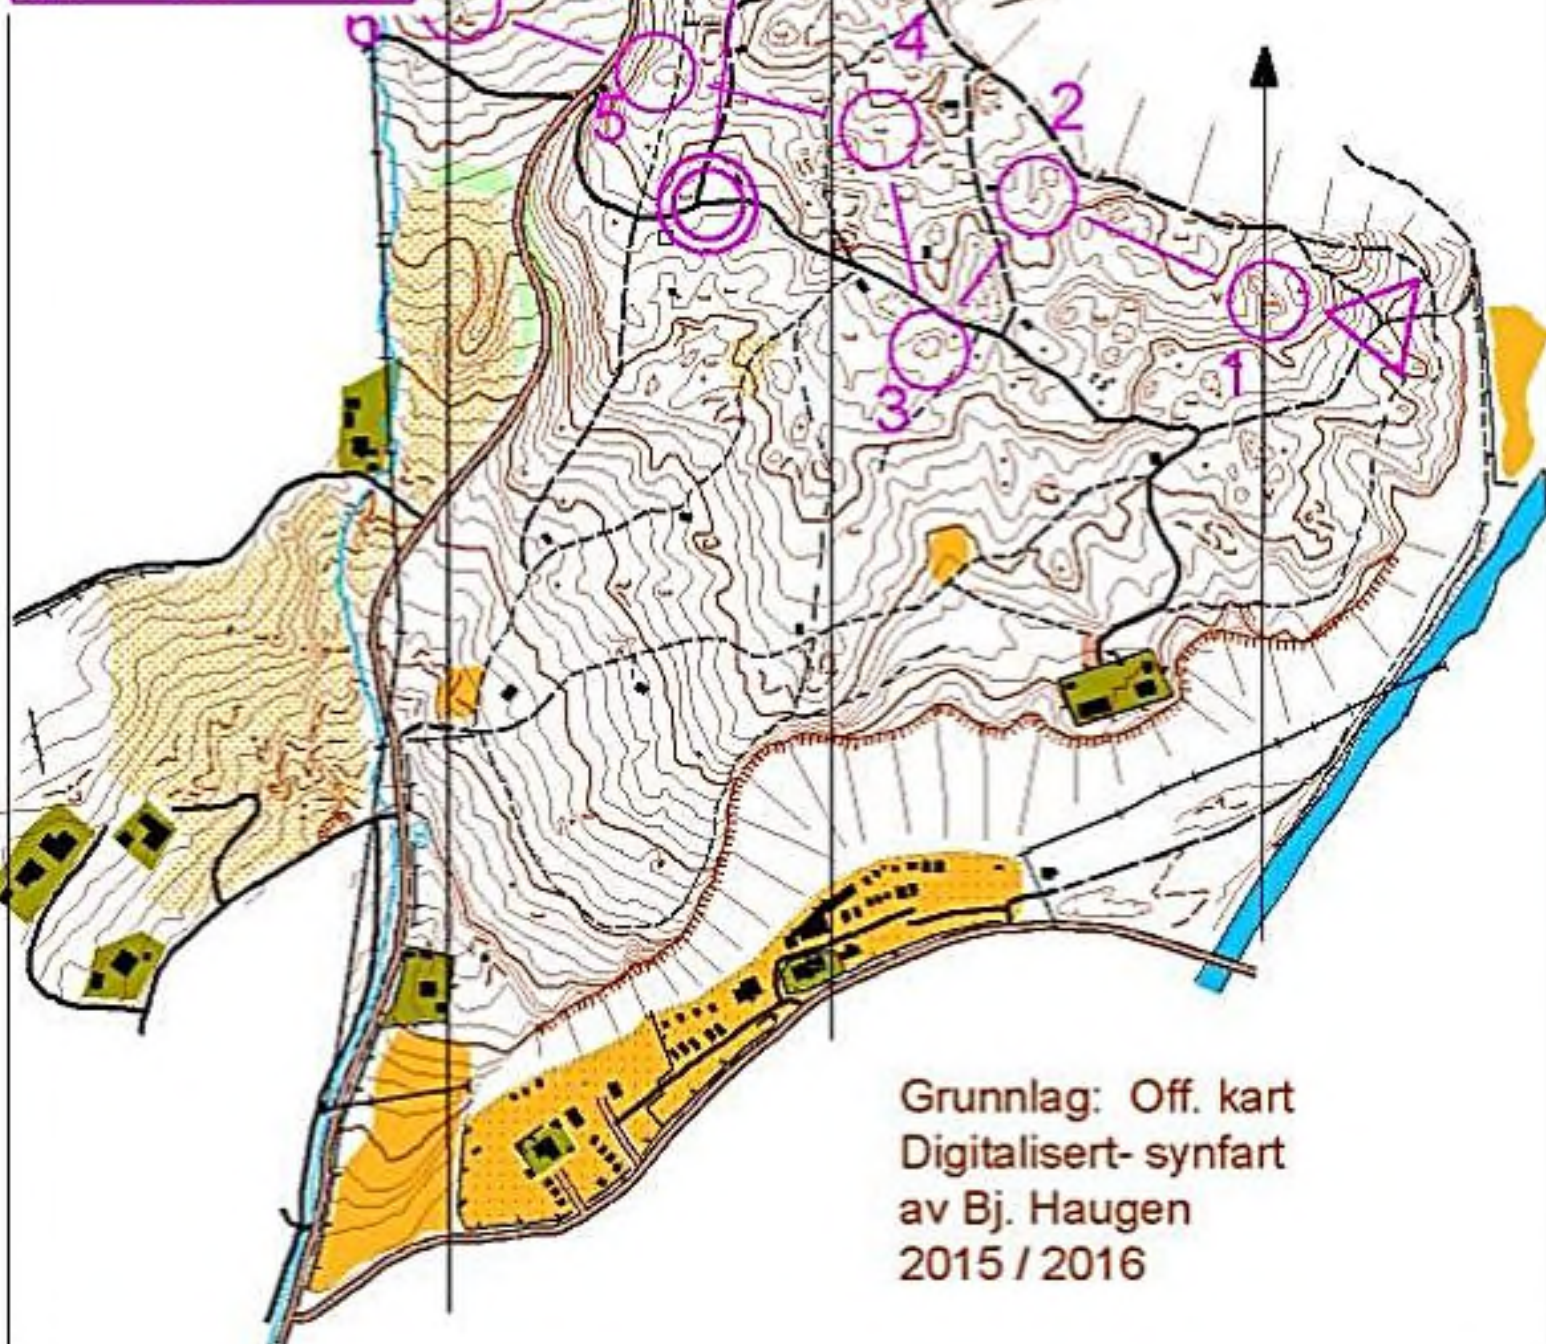

NORD

Frya - Øvre Arsenal Ekv. 2 m M = 1:5000

FRYA-2019			
Nybegynner	1,3 km		
1	169	U	
2	166	八	
3	107	⊖	
4	119	U	
5	101	○	○
6	108	八	
7	103	⊖	
8	105	○	

○ 210 m ○

NORD

Frya - Øvre Arsenal Ekv. 2 m M = 1:5000

FRYA- 2019			
Kort	1,9 km		
1	170	U	
2	173	U	
3	172	八	Π
4	174	八	
5	166	八	
6	119	U	
7	105	⊖	
8	104	八	
9	103	⊖	
10	101	⊖	⊖

90 m

Grunnlag: Off. kart
Digitalisert- synfart
av Bj. Haugen
2015 / 2016

NORD

Frya - Øvre Arsenal Ekv. 2 m M = 1:5000

FRYA-2019		
Lang-Del 1	2,1 km	
1	173	U
2	174	八
3	170	U
4	105	⊖
5	120	八
6	104	八
7	108	八
8	K-by	■

Grunnlag: Off. kart
Digitalisert- synfart
av Bj. Haugen
2015 / 2016

NORD

Frya - Øvre Arsenal Ekv. 2 m M = 1:5000

FRYA- 2019			
Lang-	Del2	2,6 km	
1	118	U	
2	116	U	
3	115	八	
4	172	八	π
5	169	U	
6	166	八	
7	174	八	
8	119	U	
9	103	⊖	
10	101	⊖	⊖

90 m

Grunnlag: Off. kart
Digitalisert- synfart
av Bj. Haugen
2015 / 2016