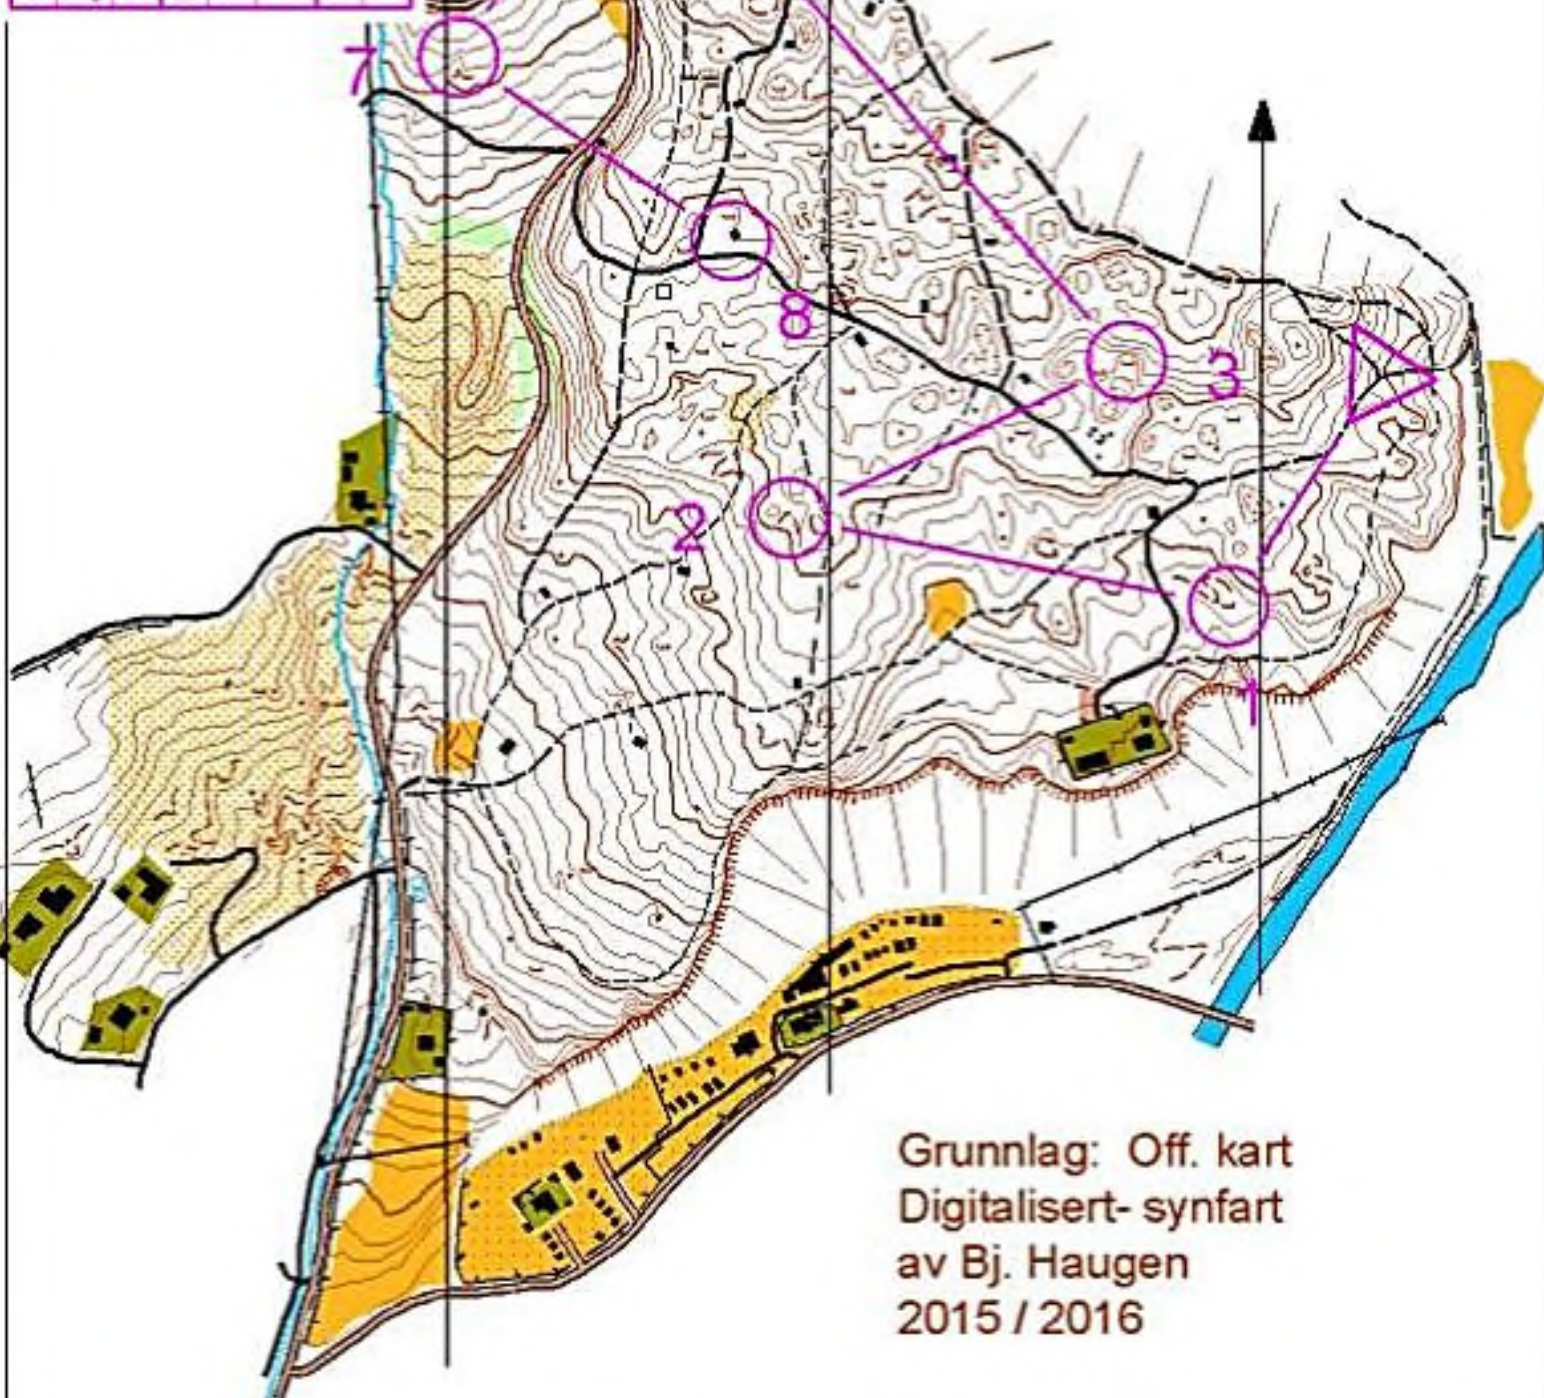

FRYA- 2019			
Kort	1,9 km		
1	170	U	
2	173	U	
3	172	八	Π
4	174	八	
5	166	八	
6	119	U	
7	105	⊖	
8	104	八	
9	103	⊖	
10	101	⊖	⊖

90 m

Grunnlag: Off. kart
Digitalisert- synfart
av Bj. Haugen
2015 / 2016

NORD

Frya - Øvre Arsenal Ekv. 2 m M = 1:5000

FRYA-2019		
Lang-Del 1	2,1 km	
1	173	U
2	174	八
3	170	U
4	105	⊖
5	120	八
6	104	八
7	108	八
8	K-by	■

Grunnlag: Off. kart
Digitalisert- synfart
av Bj. Haugen
2015 / 2016

NORD

Frya - Øvre Arsenal Ekv. 2 m M = 1:5000

FRYA- 2019			
Lang-	Del2	2,6 km	
1	118	U	
2	116	U	
3	115	八	
4	172	八	π
5	169	U	
6	166	八	
7	174	八	
8	119	U	
9	103	⊖	
10	101	⊖	⊖

90 m

Grunnlag: Off. kart
Digitalisert- synfart
av Bj. Haugen
2015 / 2016