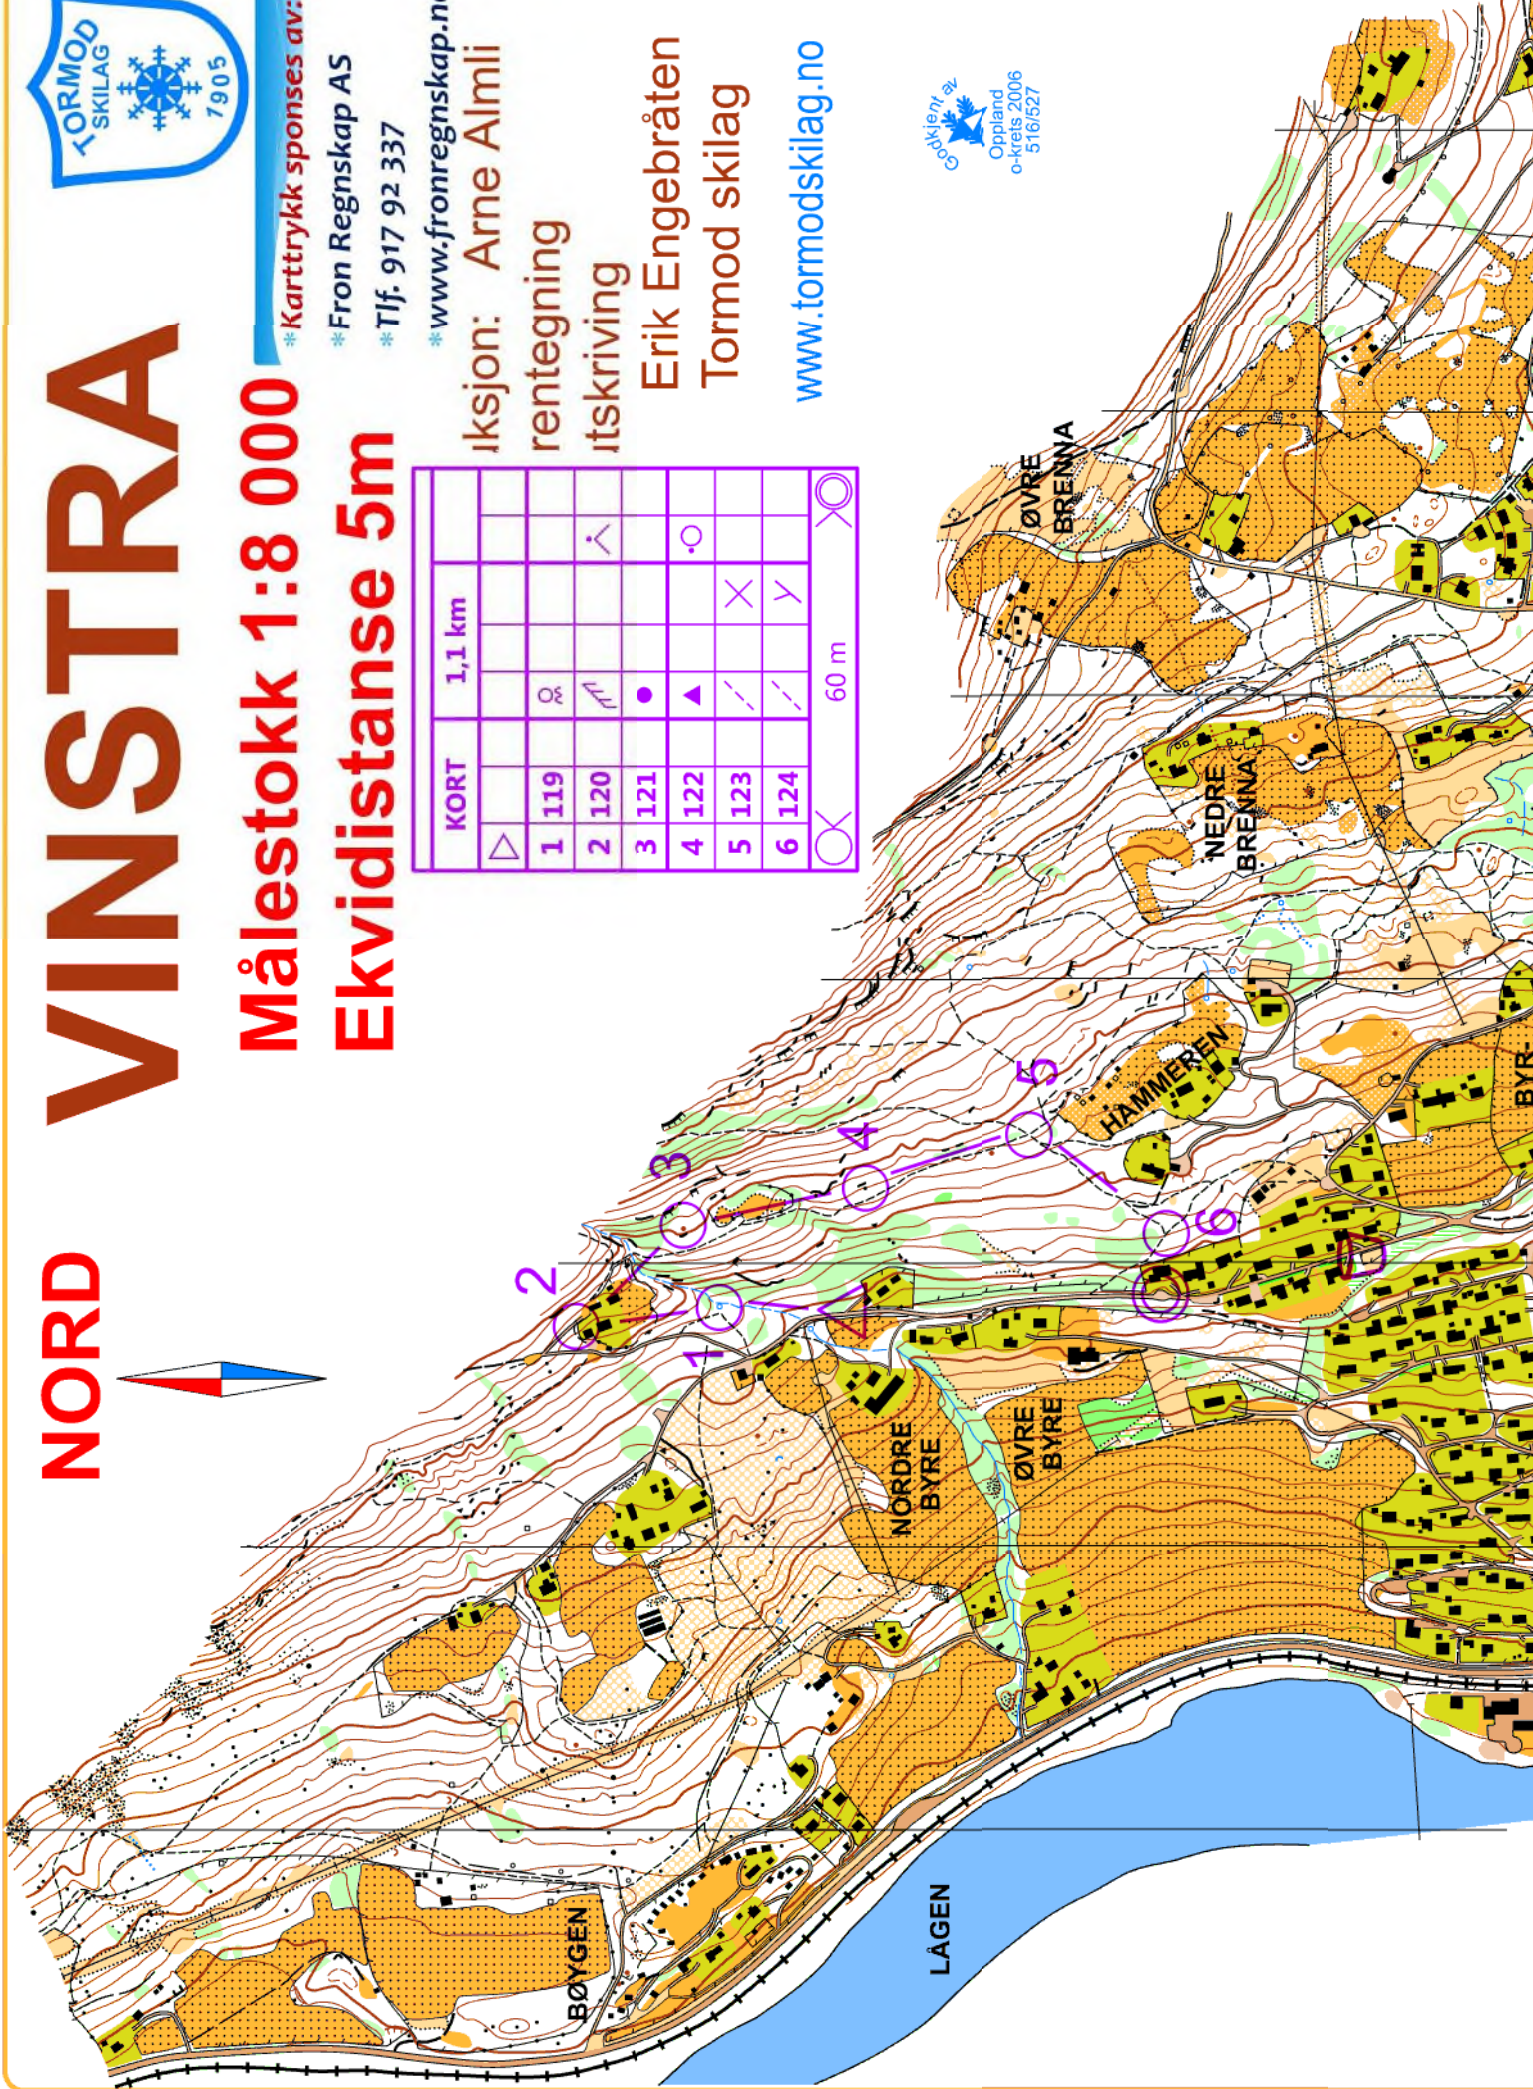

rentegning

itskriving

Erik Engebråten

Tormod skilag

[www.tormodskilag.no](http://www.tormodskilag.no)

KORT	1,1 km
△	
1 119	⊗
2 120	∕
3 121	●
4 122	▲
5 123	×
6 124	∕
⊗	60 m

LAGEN

NORDRE BYRE