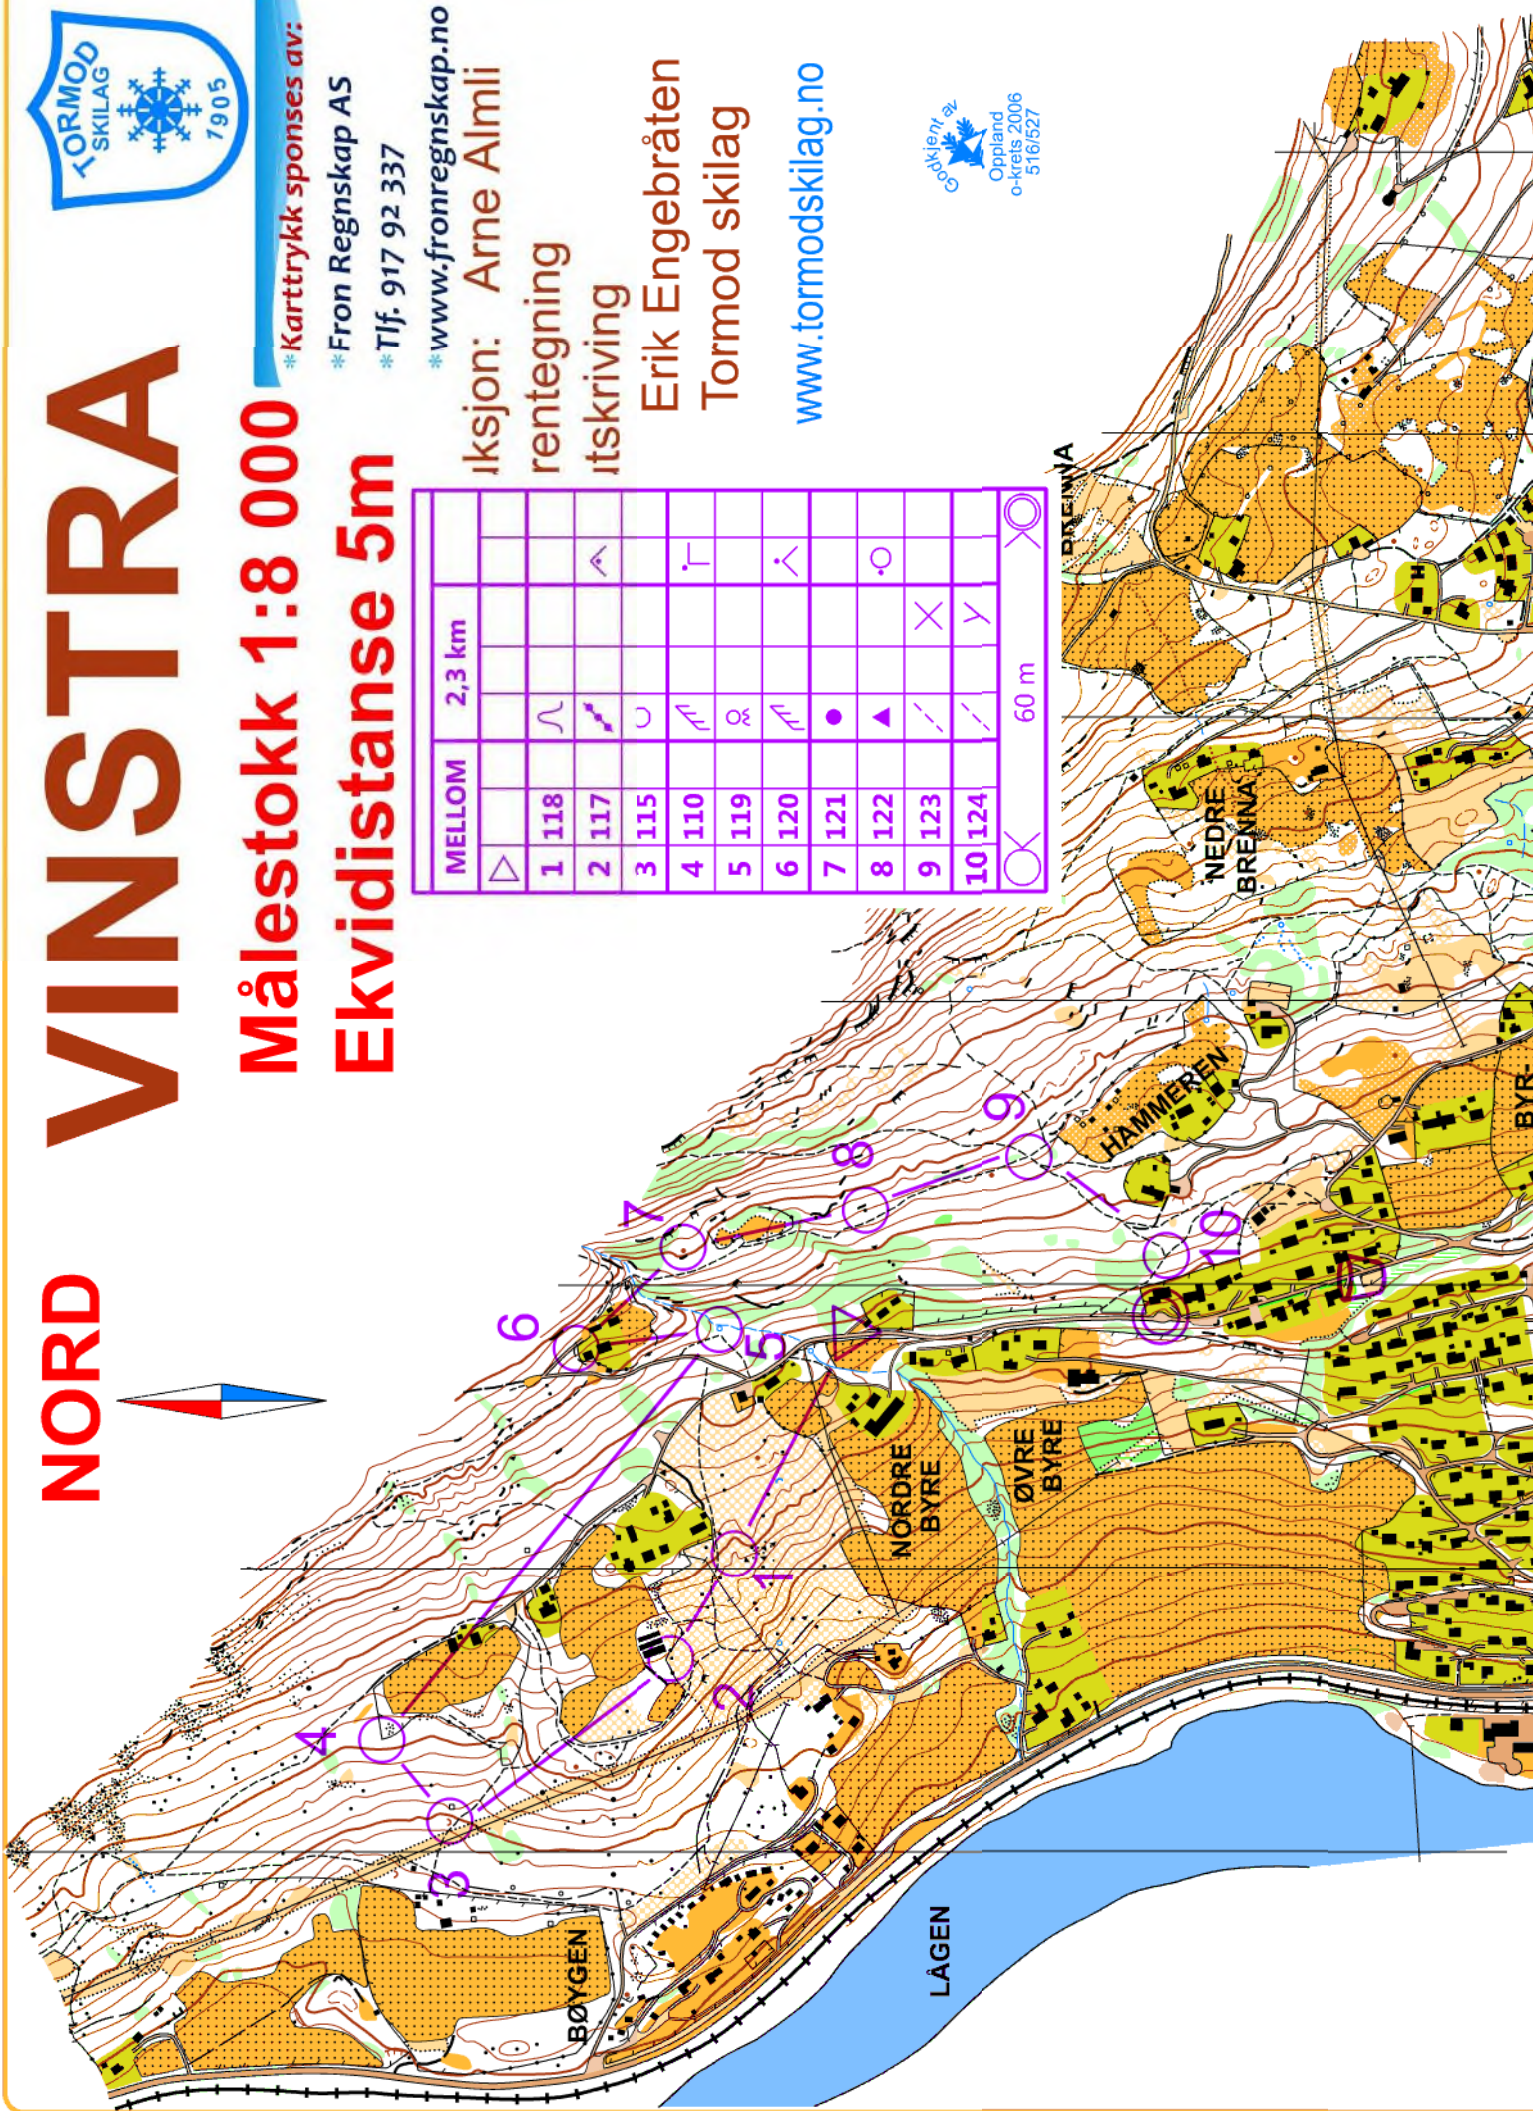

rentegning

itskriving

Erik Engebråten

Tormod skilag

[www.tormodskilag.no](http://www.tormodskilag.no)

MELLOM	2,3 km	
1	118	∩
2	117	↗
3	115	∪
4	110	∩
5	119	∩
6	120	∩
7	121	●
8	122	▲
9	123	×
10	124	∪

60 m

NORD

# VINSTRÅ

Målestokk 1:8 000

Ekvidistanse 5m

\*Karttrykk sponses av:

\*Fron Regnskap AS

\*Tlf. 917 92 337

\*www.fronregnskap.no

Iksjon: Arne Almli