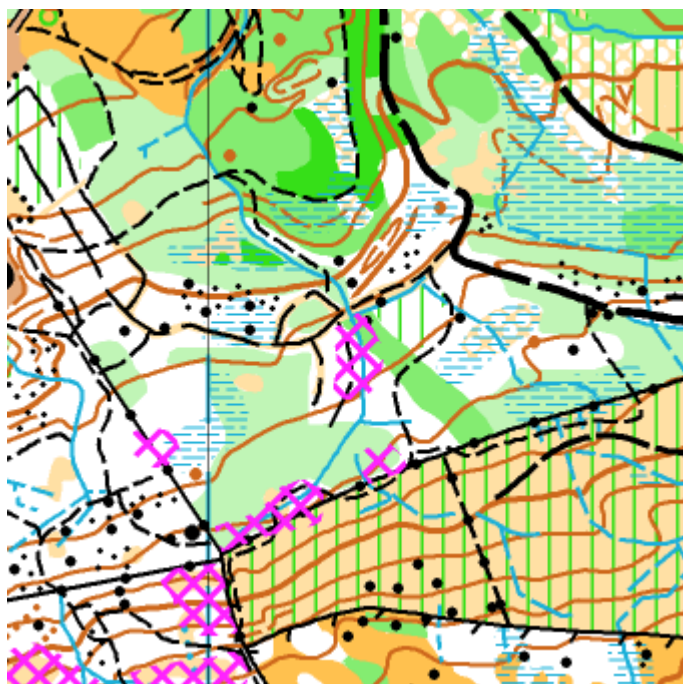

Innbydelse/PM

Klubbkamp/Ungdomscup

Sviland 04.09 - 18

Frammøte:	Parkering Rogaland Arboret. Saml.plass, se kart på siste side.			
Tid:	Tirsdag 04 september. Start mellom kl. 1730-1900. Brytetid 1930			
Parkering:	Parkering ved Arboret. 5-10 min å gå til samlingsplass.			
Løpsavvikling:	Mellomdistanse. Start ved samlingsplass.			
Kart:	Utsnitt Melshei, 1:7500, område revidert 2018.			
Terreng:	Detaljrikt mellomdistanseterreng. Vekslede hvitt/mellomgrønt			
Løyper:	Lengde (km)	Nivå	Løype	Klasser
	4,2	A	1	D/H 21-59, D/H 17-20
	3,4	A	2	D/H over 59, D/H 15-16
	2,6	B	3	D/H 13-14, B-åpen
	2,0	C	4	D/H 11-12, D/H 10, C-åpen
	1,9	C	5	Ny (Kart deles ut i sekretariat)
				Nybegynnerløype; merket fra 8 til 9 post.
Påmelding:	I Eventor fram til kl. 18:59 løpsdagen			
Etteranmelding:	Ingen etteranmelding eller endring på løpet. Endringer og påmeldinger kan gjøres i Eventor frem til kl 18:59. Det er løperens og klubbens ansvar at informasjon i Eventor er korrekt.			
Startkontingent:	30,- for alle			
EKT / Tidtaking:	Emit løperbrikke benyttes.			
Kiosk:	Ja			
Småtroll:	Nei, N-Åpen er åpen for alle			
Vask:	Våtclutmetoden.			
Løpsleder/Løypelegger:	Sigurd Oftedal, 48127393			

Kartutsnitt:

Merk: Vindfall er merket med rosa. Stort sett upasserbart.