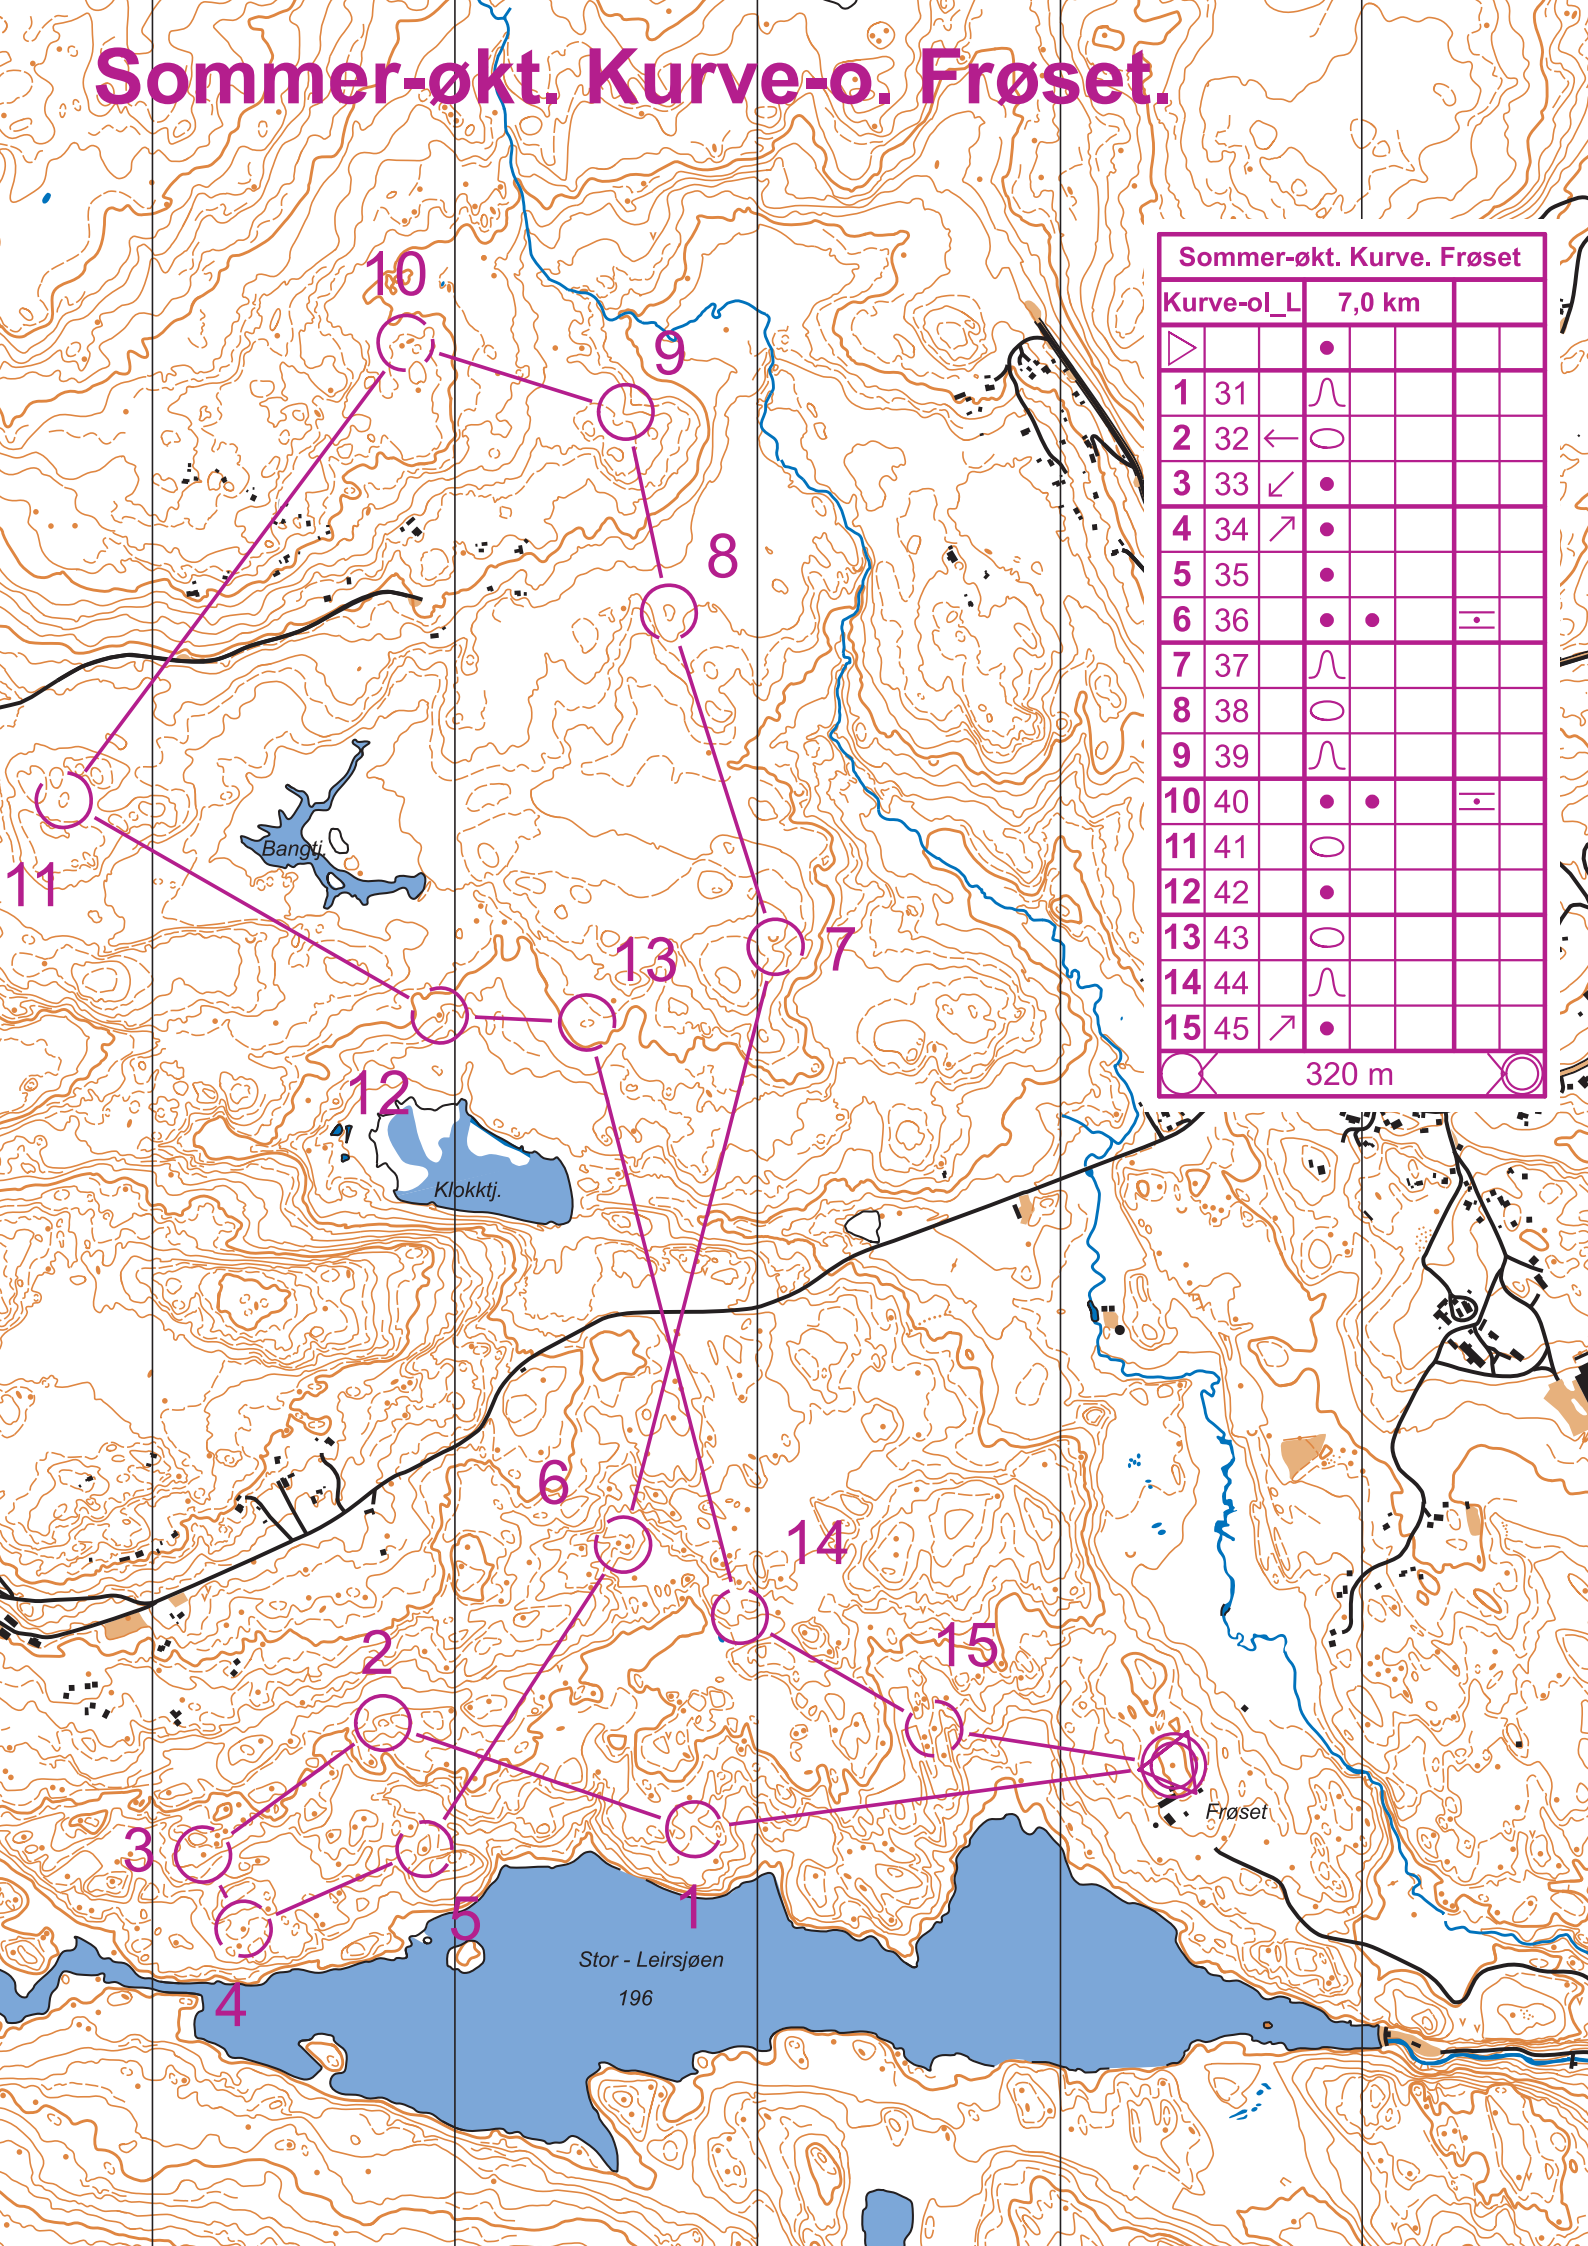

# Sommer-økt. Kurve-o. Frøset.

Sommer-økt. Kurve. Frøset				
Kurve-ol_L	7,0 km			
▶		•		
1	31	∩		
2	32	←	○	
3	33	↙	•	
4	34	↗	•	
5	35	•		
6	36	•	•	≡
7	37	∩		
8	38	○		
9	39	∩		
10	40	•	•	≡
11	41	○		
12	42	•		
13	43	○		
14	44	∩		
15	45	↗	•	

○ 320 m ○

Stor - Leirsjøen  
196

Frøset