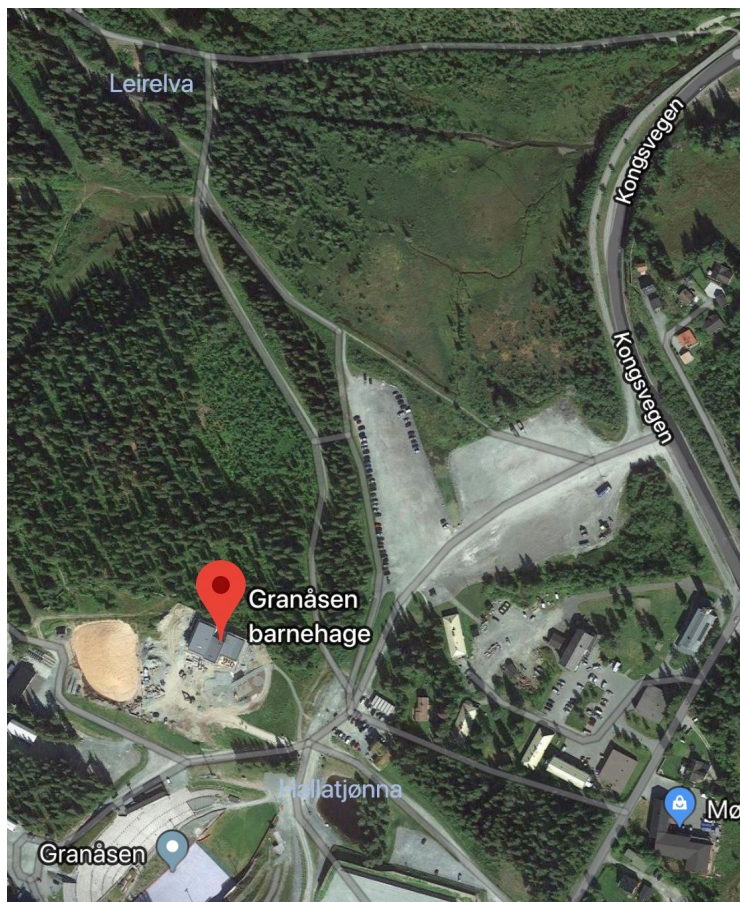

PM

Trollelgkarusell 2 / Klubbmesterskap

18. juni 2018

Sted

Ved Granåsen barnehage - [Kartlink](#)

Ankomst

Parkering ved Granåsen barnehage. Merket fra fv. 812 Kongsvegen ved Leirbrua. Buss nr. 19 stopper ved Granåsen.

Parkering

Parkering ved Granåsen barnehage vist på bildet under.

Det er ikke tillatt å benytte P-plasser rundt Toppidrettsbygget eller foran arenabygg langrenn i forbindelse med arrangementet.

Kart

Leinstrandmarka. Ekvidistanse 5 m. Kartet er revidert rundt samlingsplass 2018. For øvrig har vegetasjon stedvis endret karakter uten at dette er revidert.

I tillegg er det Ælgkalv-løype (småtroll).

Terreng

Typisk grovkupert trøndersk terreng med myrer, skiløyper og stier/slep.

Start

Fri start mellom 18:00-19:00. Ca. 250 m til start. Det er ikke løse postbeskrivelser.