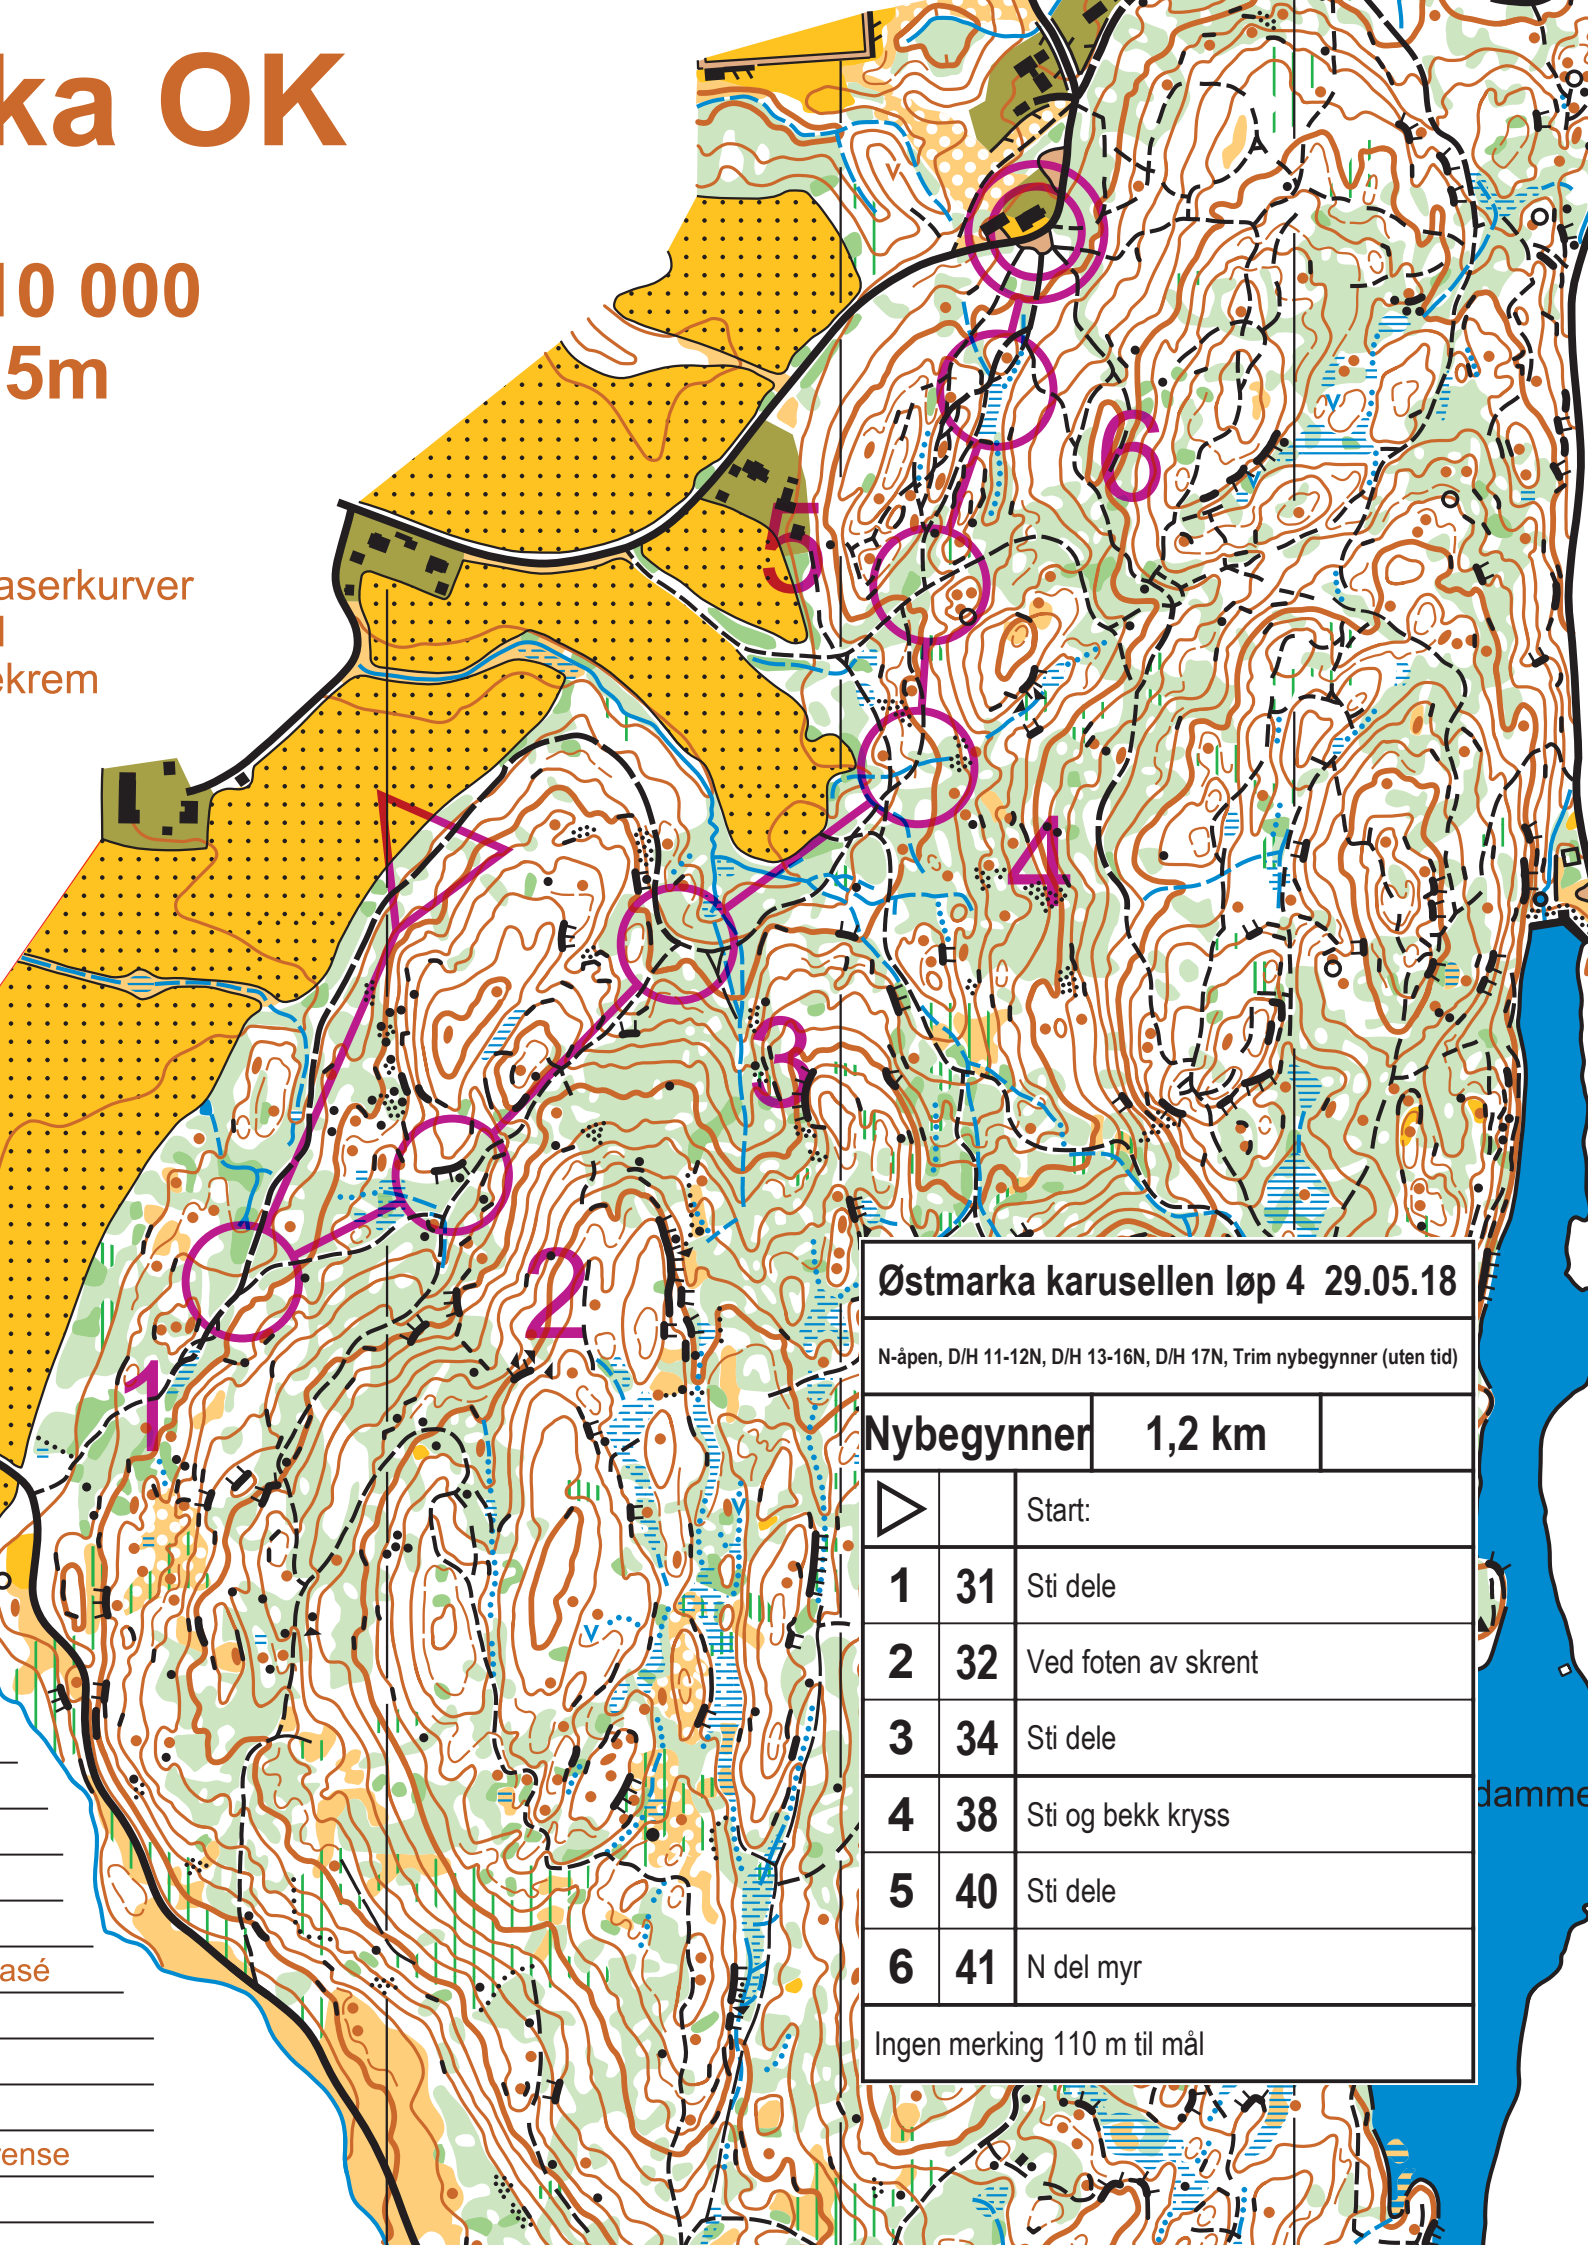

# Østmarka OK

1:10 000  
5m

Askerkurver  
Krem

asé

ense

## Østmarka karusellen løp 4 29.05.18

N-åpen, D/H 11-12N, D/H 13-16N, D/H 17N, Trim nybegynner (uten tid)

**Nybegynner 1,2 km**

		Start:
<b>1</b>	<b>31</b>	Sti dele
<b>2</b>	<b>32</b>	Ved foten av skrent
<b>3</b>	<b>34</b>	Sti dele
<b>4</b>	<b>38</b>	Sti og bekk kryss
<b>5</b>	<b>40</b>	Sti dele
<b>6</b>	<b>41</b>	N del myr

Ingen merking 110 m til mål