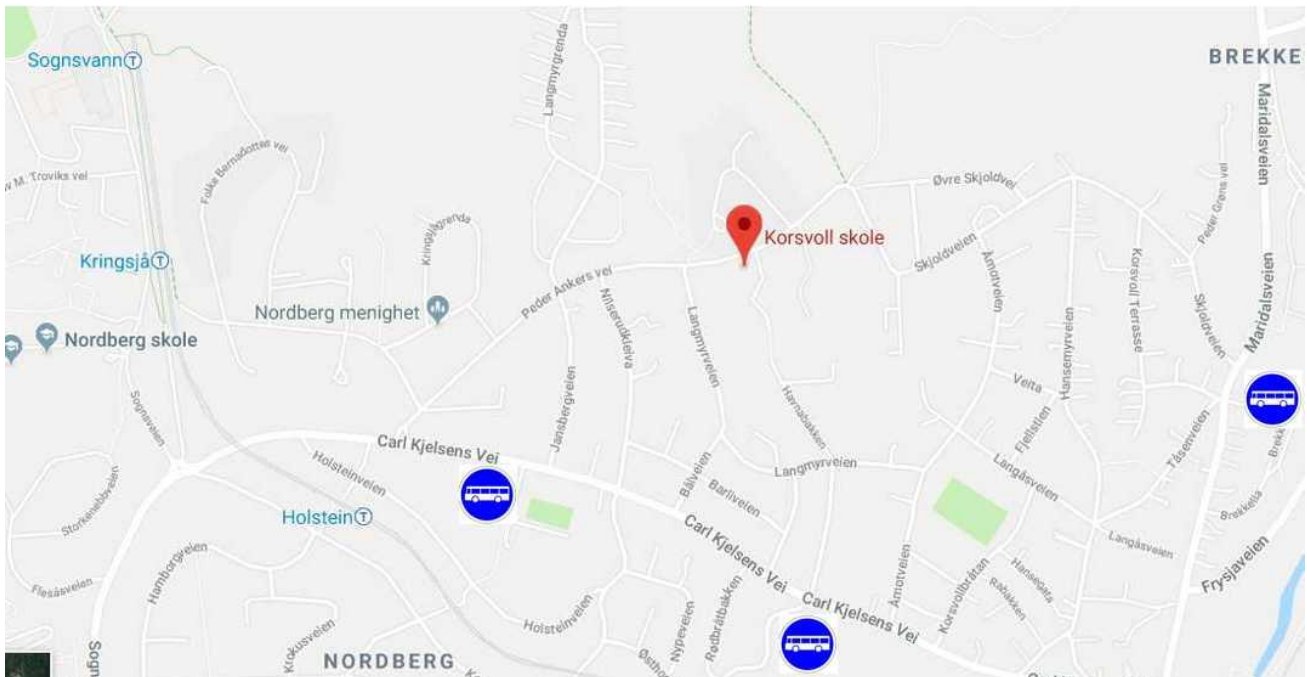

Nydalens Skiklub

1886-2011
125 år i idrettens
tjeneste

Nydalens SK inviterer til Norges mest tradisjonsrike orienteringsløp

Nydalten, arrangert hvert år siden 1949,
lørdag den 12.mai 2018

Langdistanse

Uttak Unionsmatch for D/H 13-14 og D/H 15-16

Arena

Korsvoll Skole:

Reis kollektivt! Buss linjer 25 og 51 passerer 7 minutter gangavstand fra Arena. Holdeplass Holstein på Sognsvannsbanen (rute 5) er mindre 10 minutter fra Arena. Se tider på ruter.no

For kjørende, følg avkjøring til Sognsvann på Ring 3. 2 km å kjøre fra Ring 3. Parkering i boligkater, følg instruks fra parkeringsvakter. Opp til 15 minutter å gå.

Kart

Utdrag av Sognsvann, utgitt til O-festivalen 2015, revidert 2018