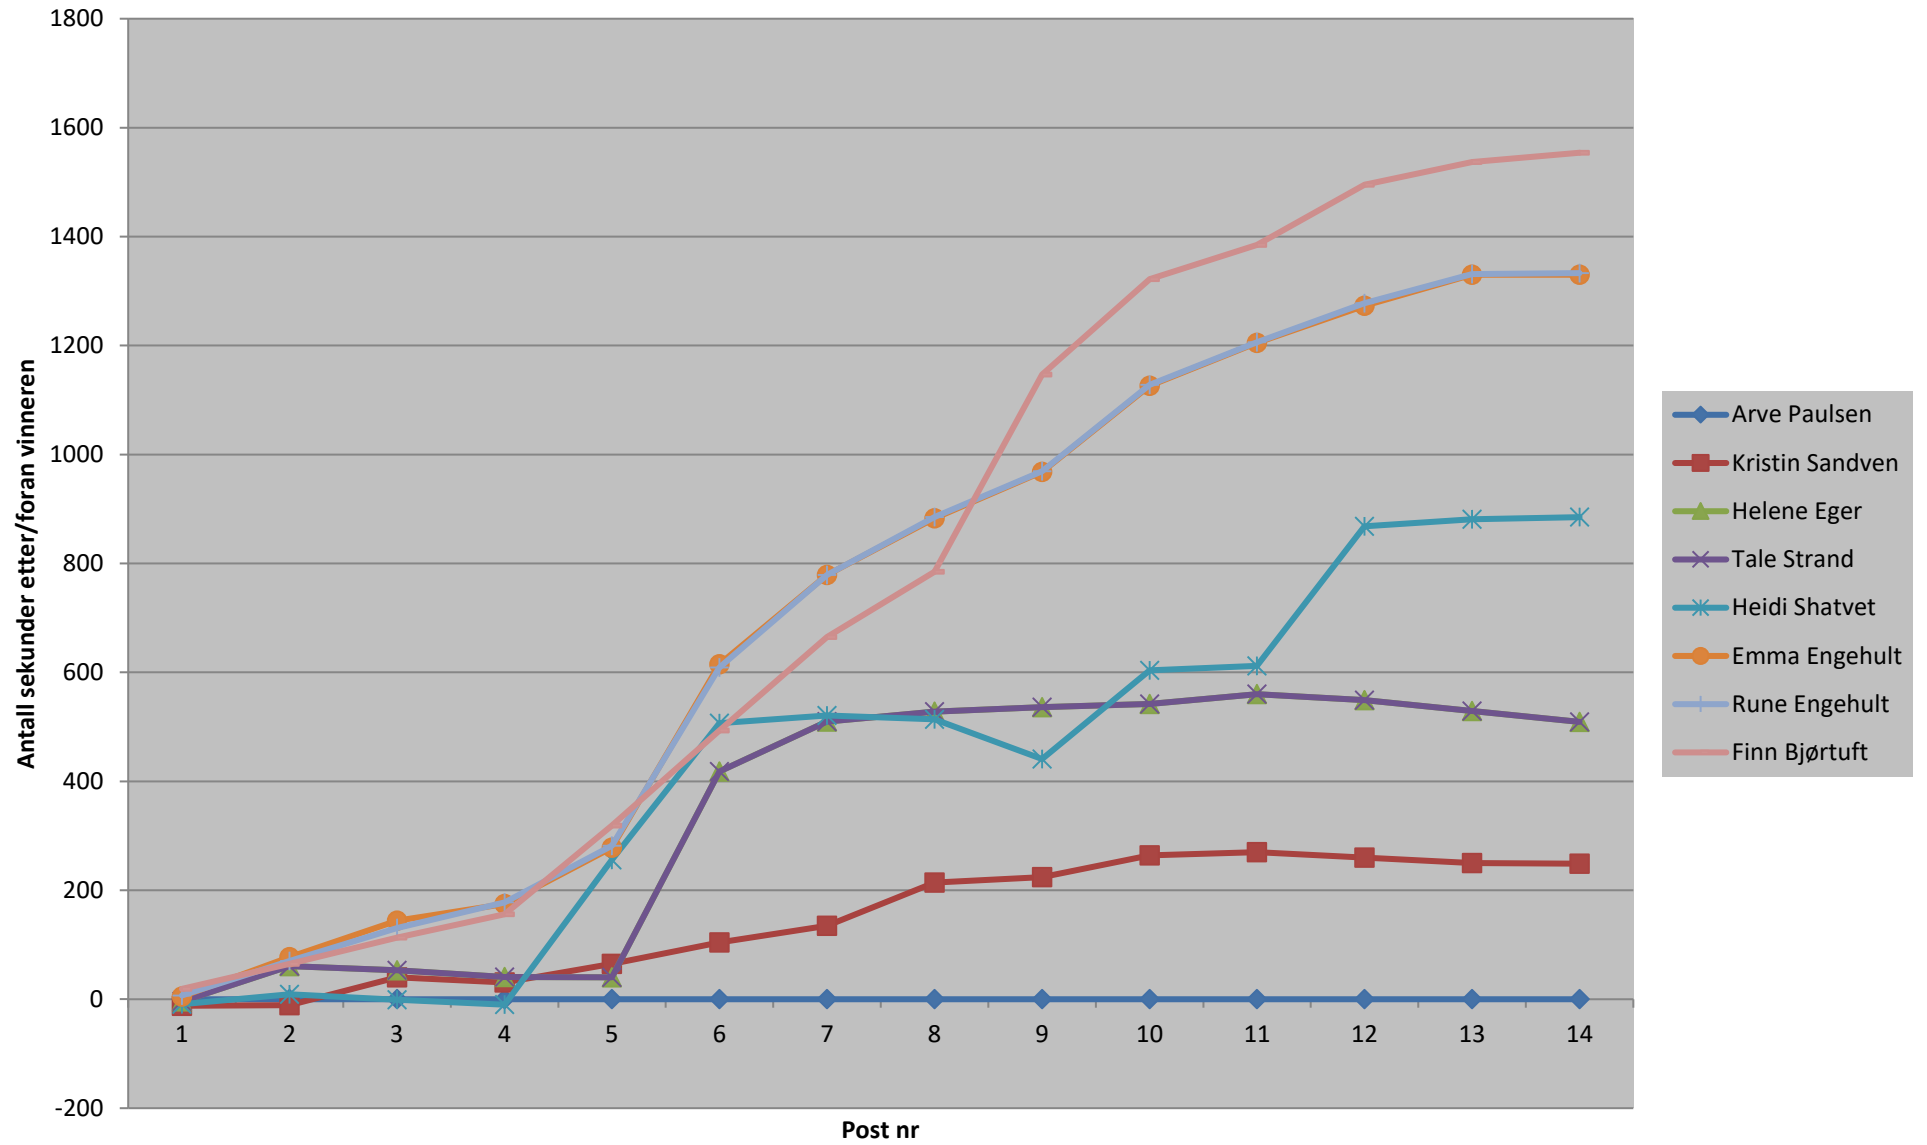

Arrangører: Robert Fredriksen og Petter Løe

## 2,4km C referanse: Mina Simones

### 3,2 km AK referanse: Arve Paulsen