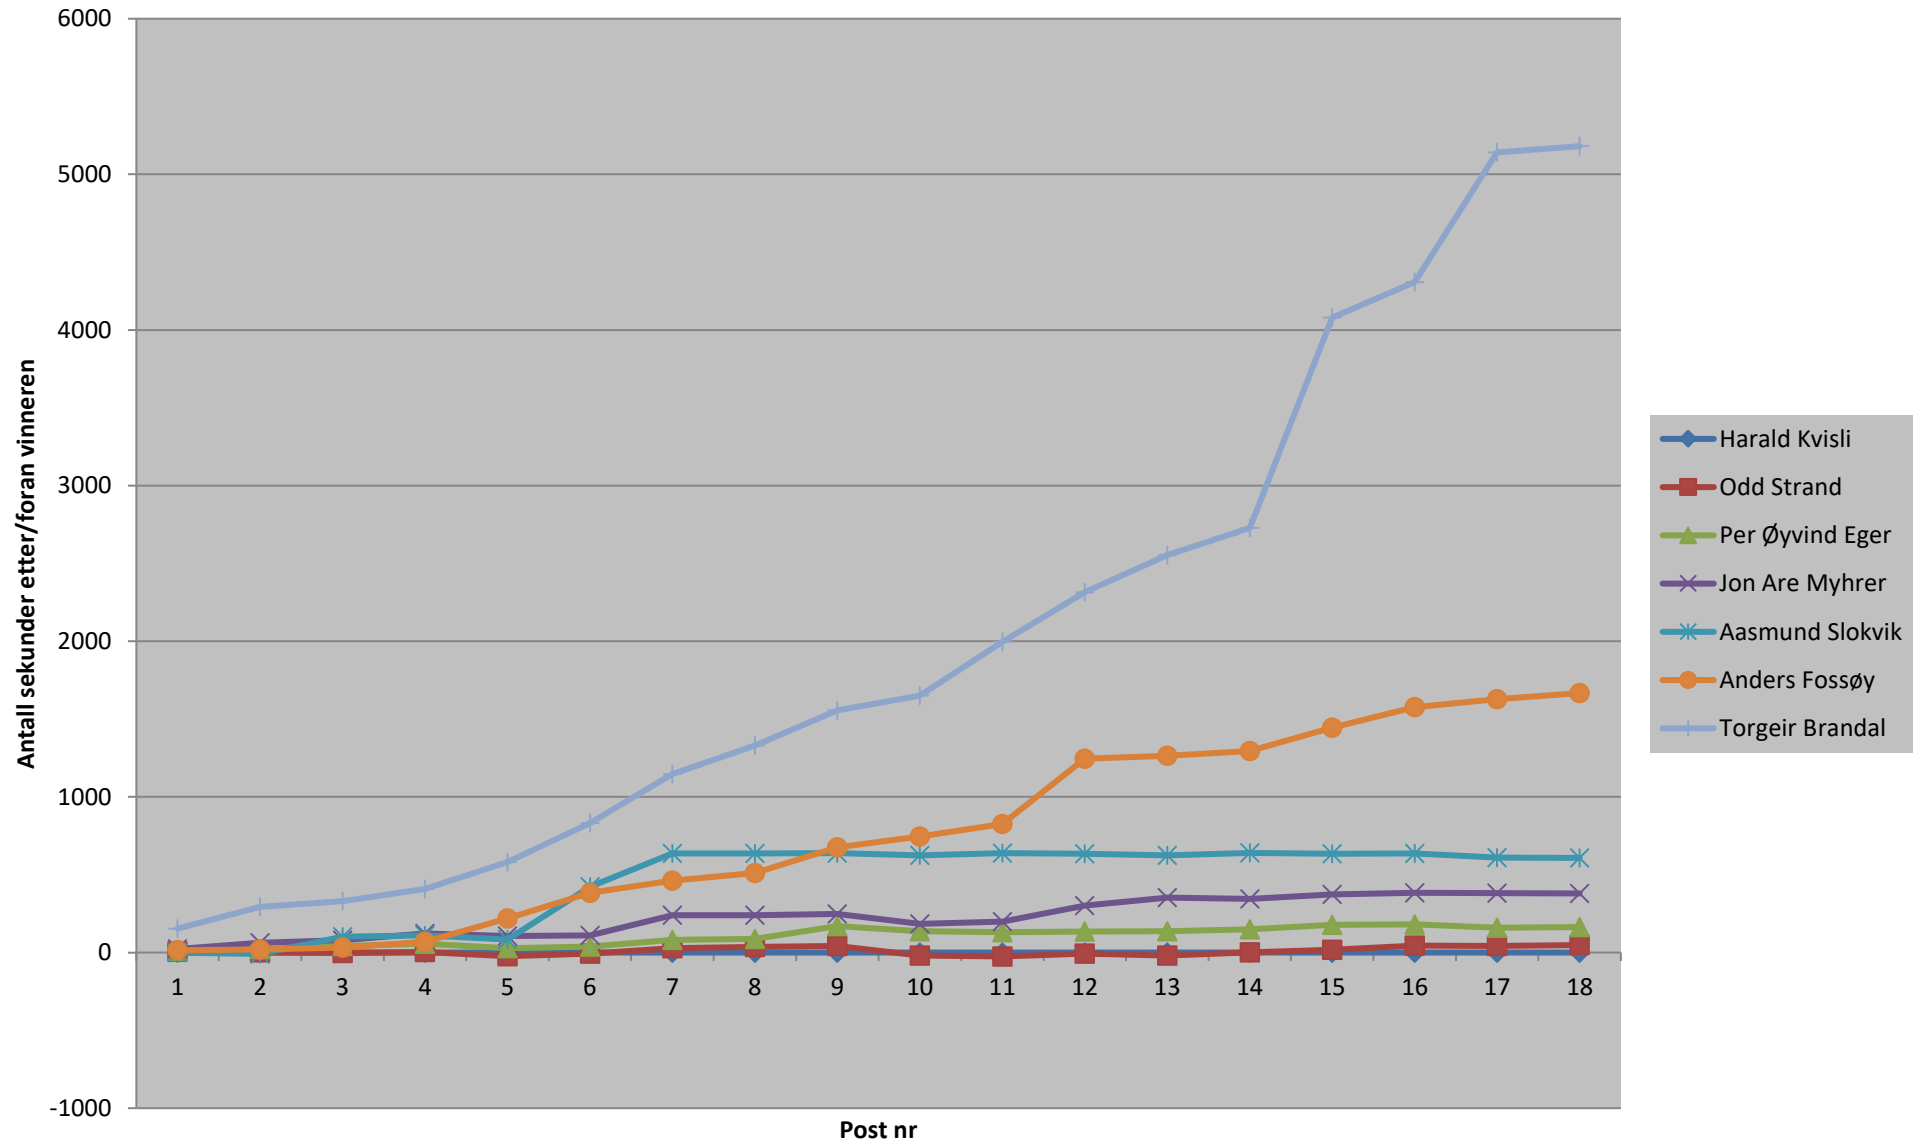

5,2 km A L referanse: Harald Kvisli