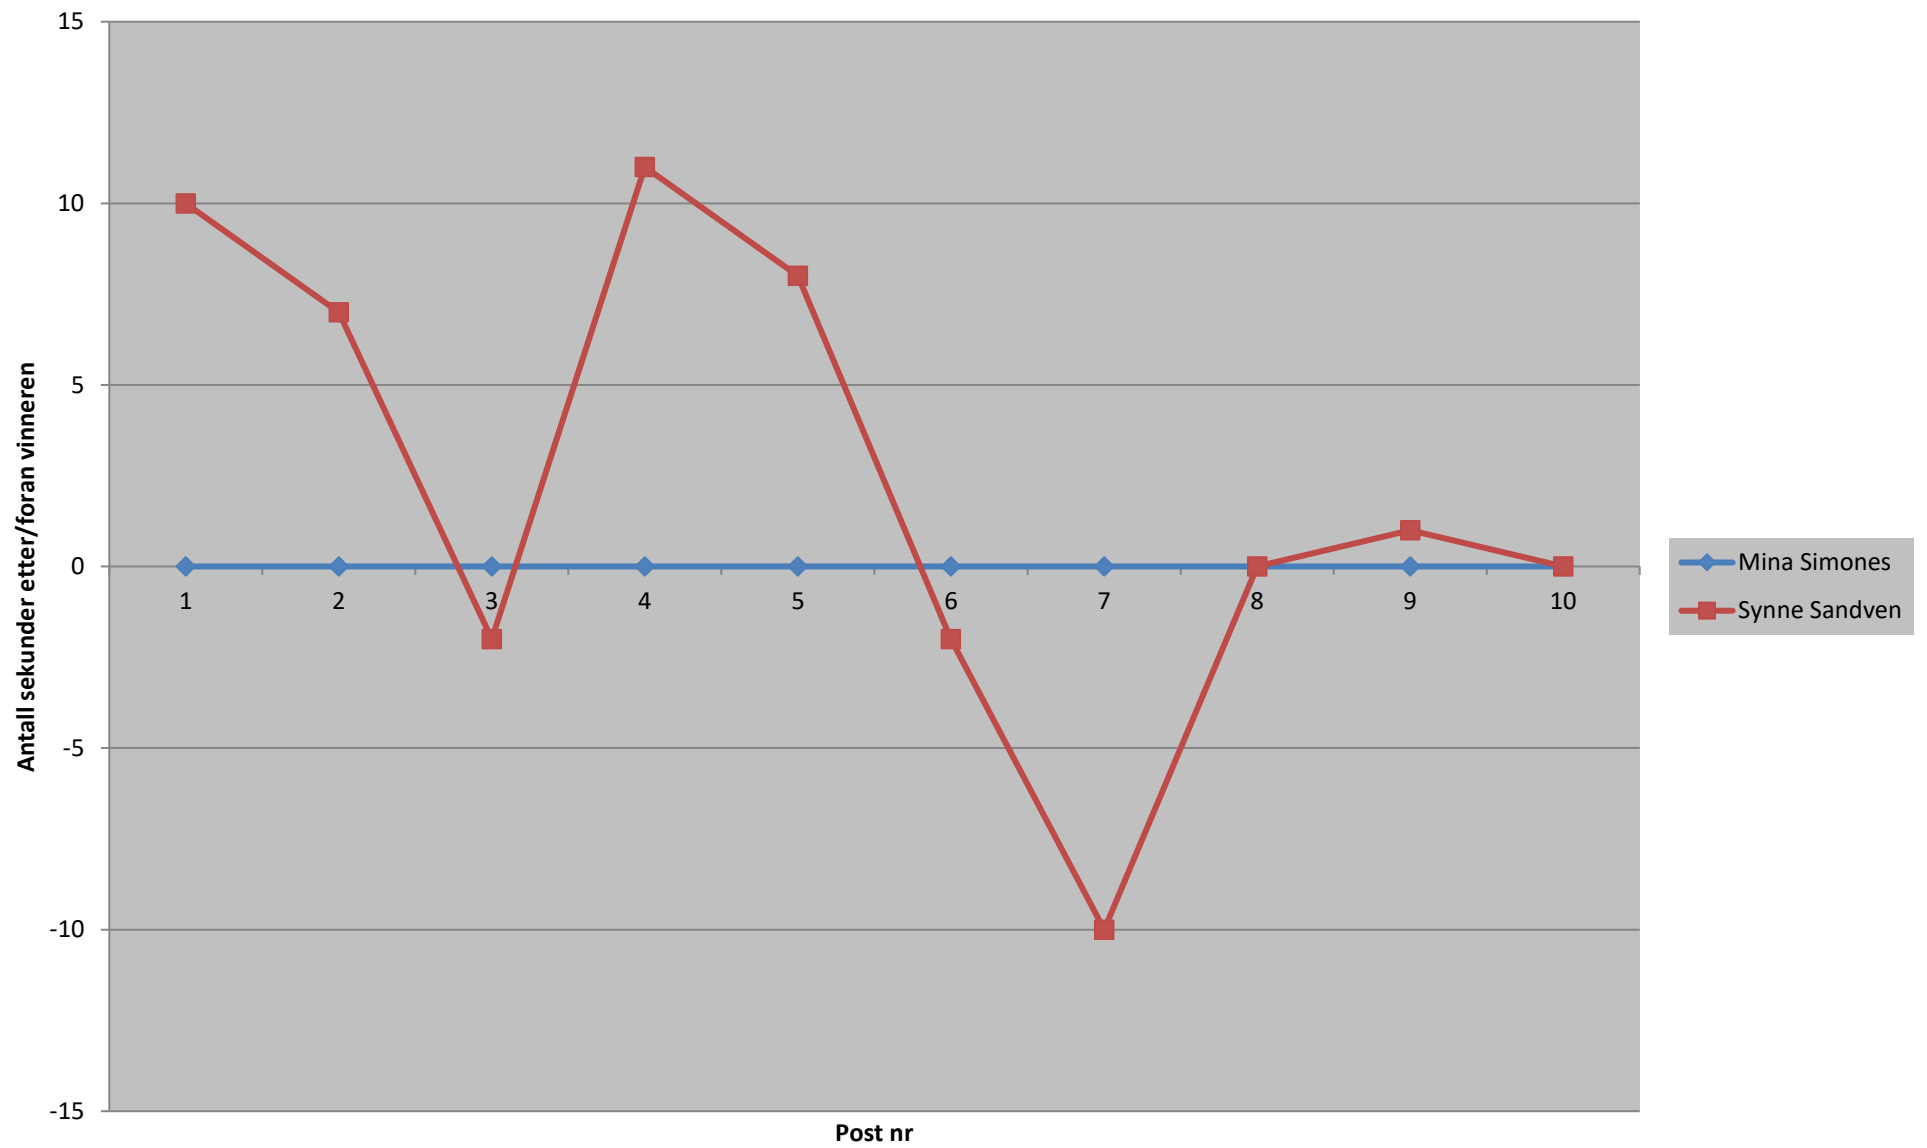

2,4km C referanse: Mina Simones