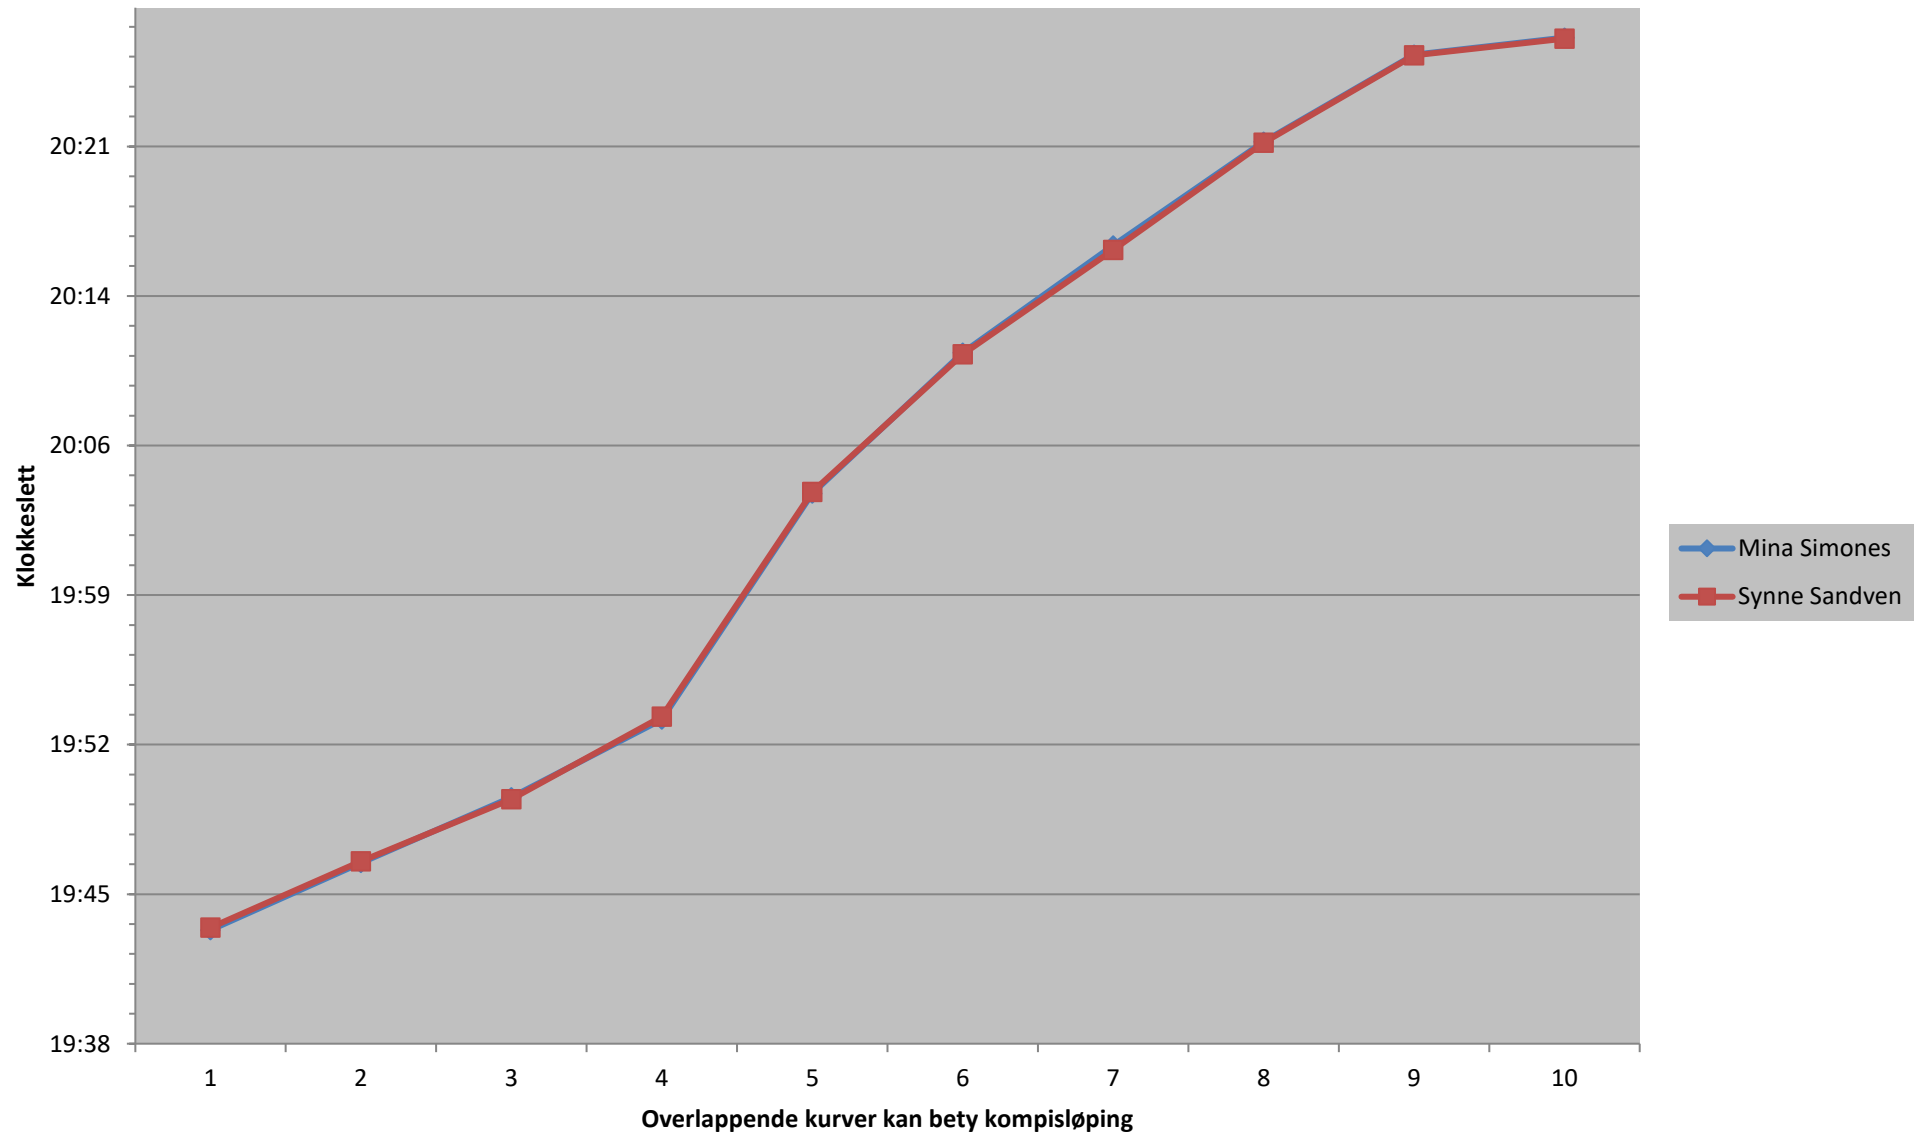

2,4km C Kompis