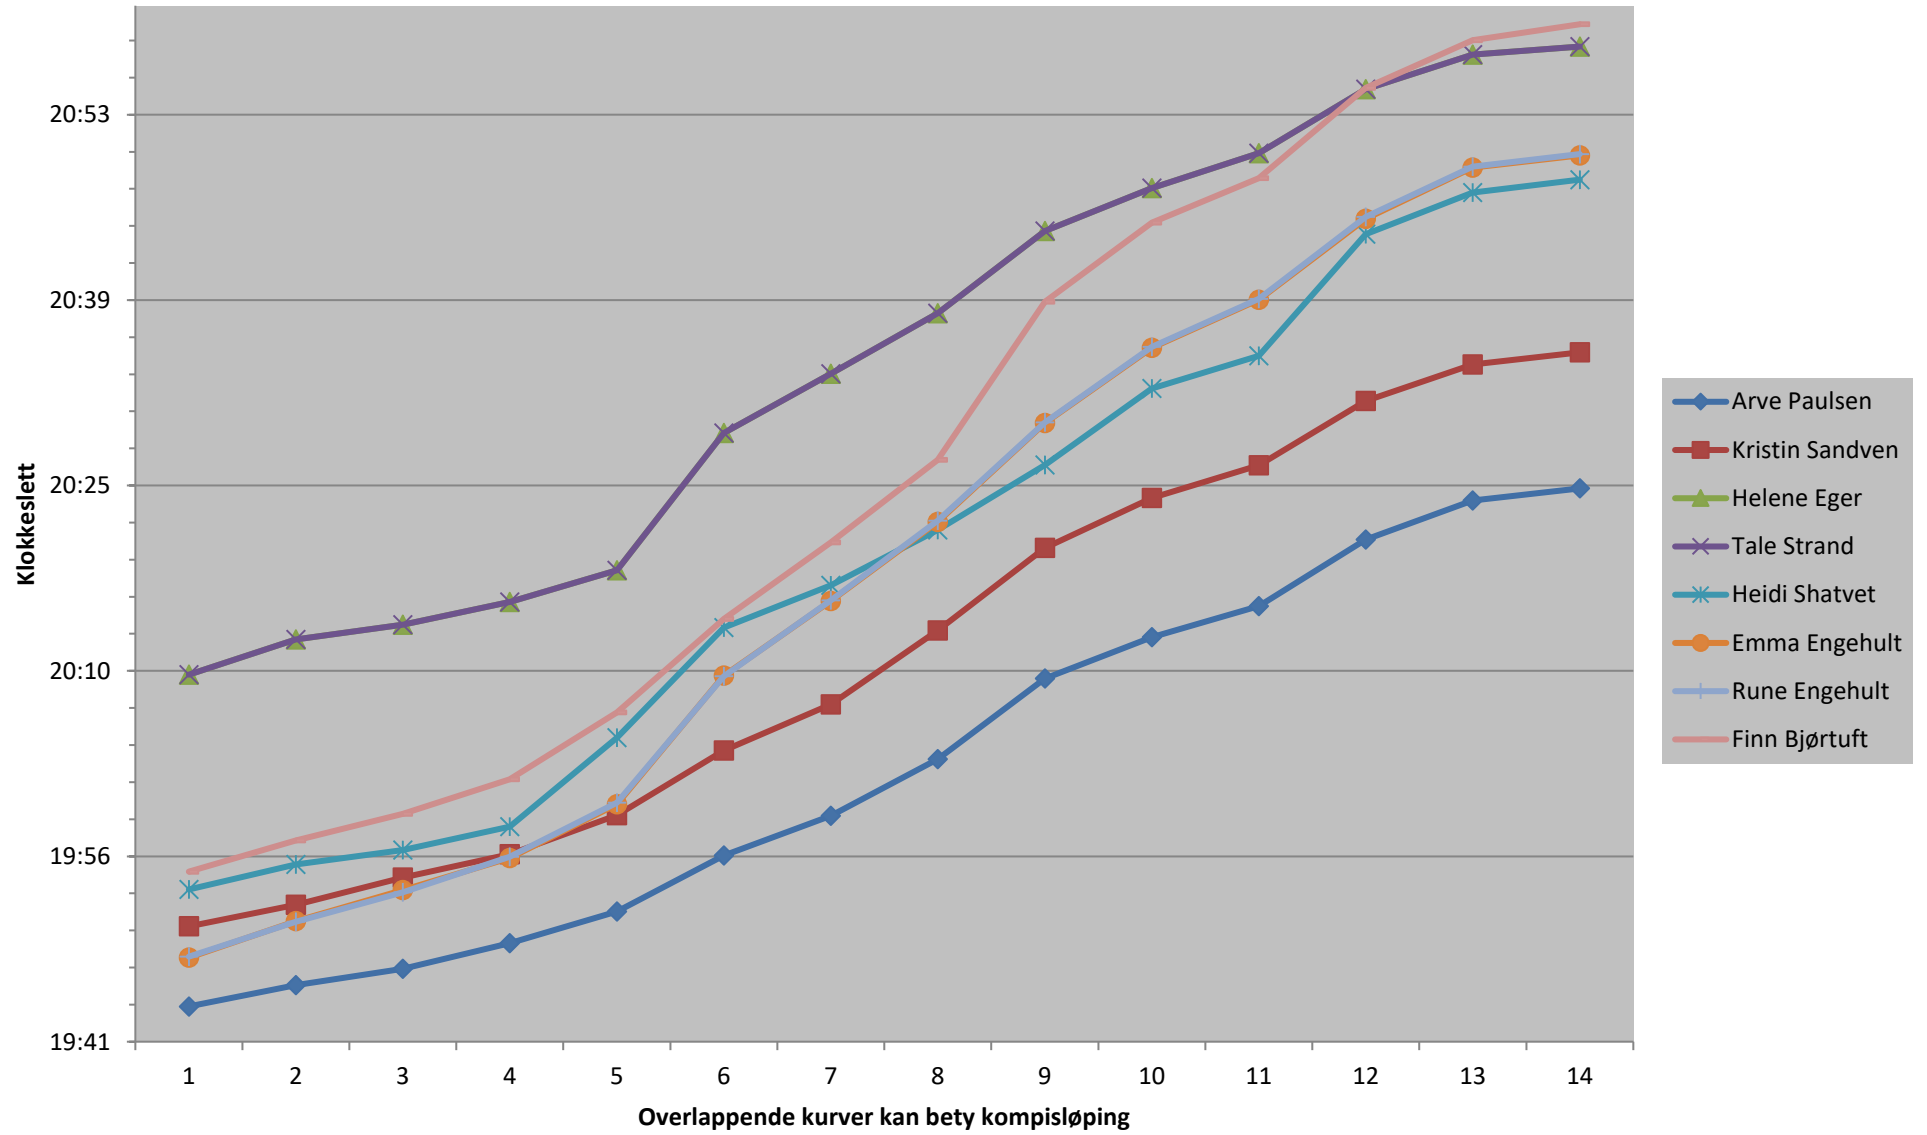

3,2 km AK Kompis