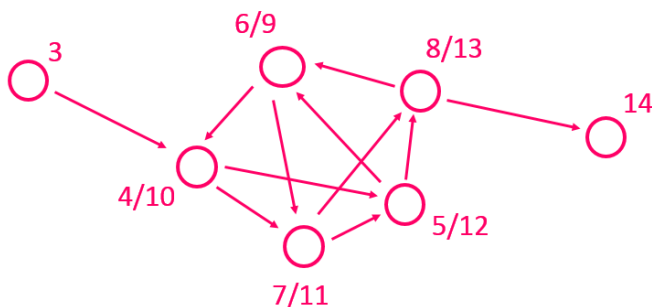

Startordning

Som vanlig: Registrer deg i sekretariatet før start.
Vær klar ved start senest 5 min før fellesstart. Husk å nulle brikka.
Følg starterens anvisninger !

Rekrutter får kart ved registrering.
Fri start; flere kan starte samtidig.

Målgang og resultater

Målposten er nær sekretariatet, sjekk plassering før du går til start.
Løperne har selv ansvar for å bli registrert på MTR ved mål, og at anvendt tid noteres på startlistene. (For utsjekk)

Ifm pentagramgafling, som sist:
Aktuell gaflingskombinasjon registreres etter målgang. Hold kartet klart.

Resultater

Resultater presenteres så raskt som mulig i Eventor og også på <http://nydalen.idrett.no/orientering/arrangementer/harry-lagert/>

Alle **startende** får 30 sek bonus (fradrag ifm Finale-fellesstarten)

Funksjonærer

Løpsleder:	Sören Jonsson
Løypelegger:	Maiken og Per Sandberg
Starter:	Einar Tommelstad
Tidtaking og resultater:	Fredrik Wulfsberg og Jon Petter Nielsen

Pentagram-gafling (eksempel)

Siden så mange strevde med pentagram-prinsippet sist, kjører løypeleggerne identisk geometrisk grunnstruktur også denne gang:

Vær nøye, sjekk postrekkefølgen på kartet ditt. Sjekk koder !

Lykke til!

Hilsen o-løperne i Nydalens SK

ECO